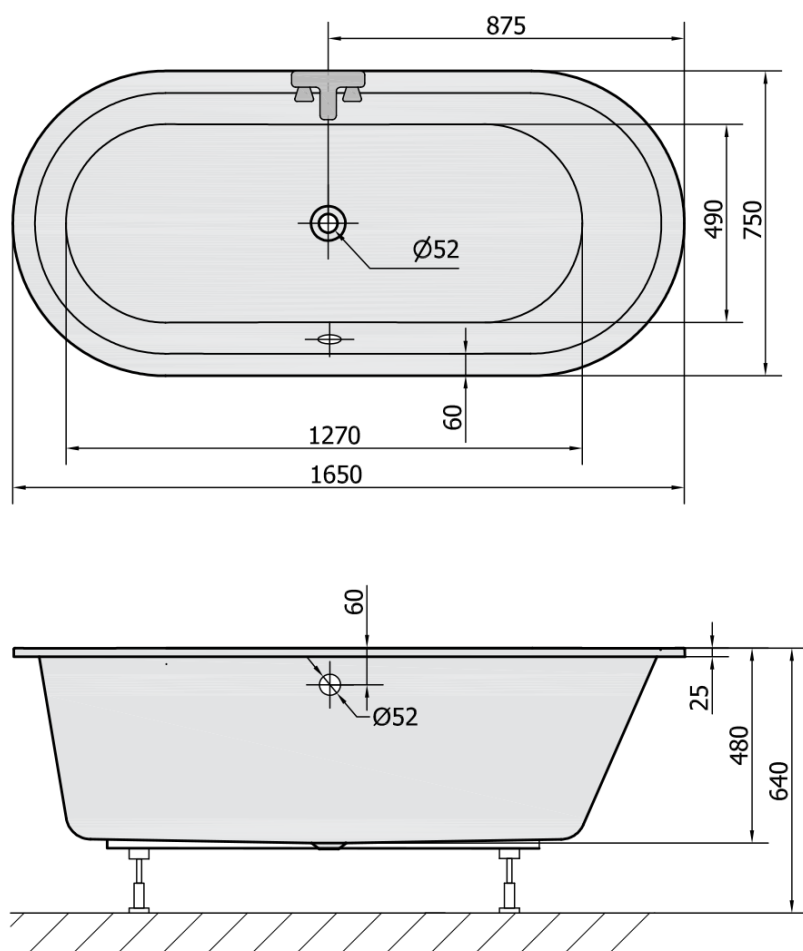

Objednací kód: 35611

Základní informace

Značka: Polysan

Rozměry

Délka: 1650 mm

Šířka: 750 mm

Výška: 480 mm

Objem: 255 l

Parametry

Barva: Bílá

Jiné barevné provedení: Dle vzorníku

Materiál: Akrylát

Tvar: Oválné

Instalace: Vestavná (k obezdění)

Průměr odpadu: 52 mm

Vlastnosti: Výška okraje 25 mm

Balení neobsahuje: Sifon, Vanová souprava

Hmotnost / ks: 21.4 kg

Balení: 1 ks

Záruka: 10 let

Doporučujeme přikoupit

1 ks Sifon 6/4", výška 42mm, DN40 (Objednací kód: 71712)

1 ks Podstavec k akrylátové vaně Polysan, 51,5cm, pár (Objednací kód: PO60-60)

1 ks Vanová souprava, bovden, délka 800mm, zátka 72mm, chrom (Objednací kód: 71852)

Technický list

VOLUME 255L