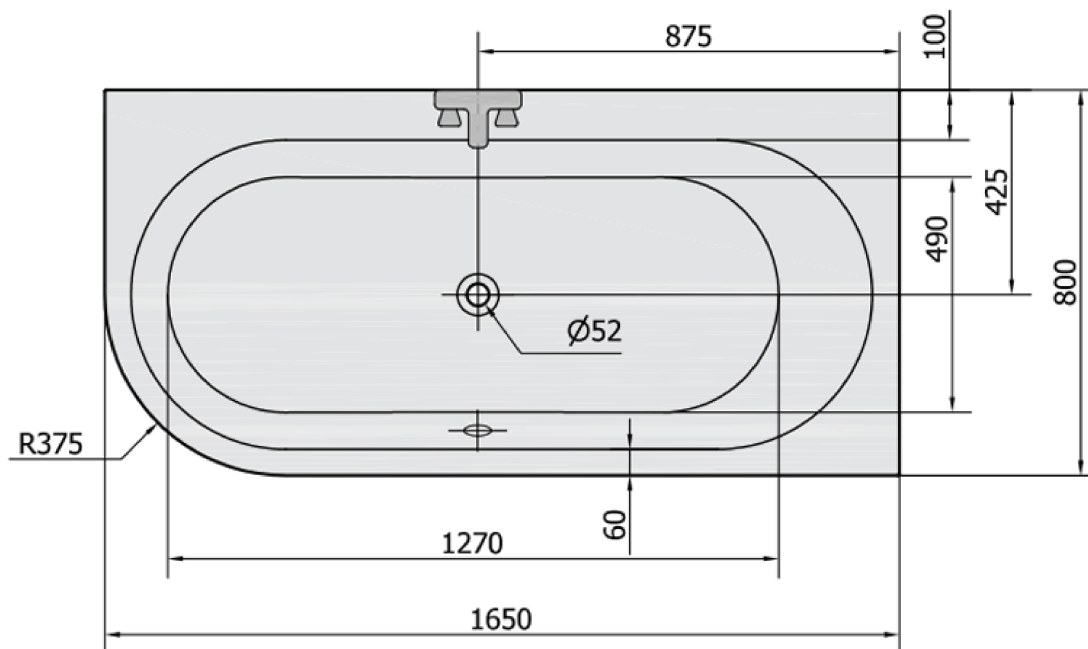

## Rozměry

Délka: 1650 mm

Šířka: 800 mm

Výška: 480 mm

Objem: 255 l

Instalace: Vestavná (k obezdění)

Průměr odpadu: 52 mm

Vlastnosti: Výška okraje 40 mm (Standard)

Balení neobsahuje: Sifon, Vanová souprava

3D model: ANO

## Doporučujeme přikoupit

1 ks Vanová souprava, bovden, délka 800mm, zátka 72mm, chrom (Objednací kód: 71852)

1 ks Podstavec k akrylátové vaně Polysan, 51,5cm, pár (Objednací kód: PO60-60)

1 ks Zvukoizolační samolepící páska k vaně, 3m (Objednací kód: 93400)

1 ks Sifon 6/4", DN40 (Objednací kód: 72693)

1 ks ASTRA R panel čelní (Objednací kód: 34812)

Technický list

VOLUME 255L