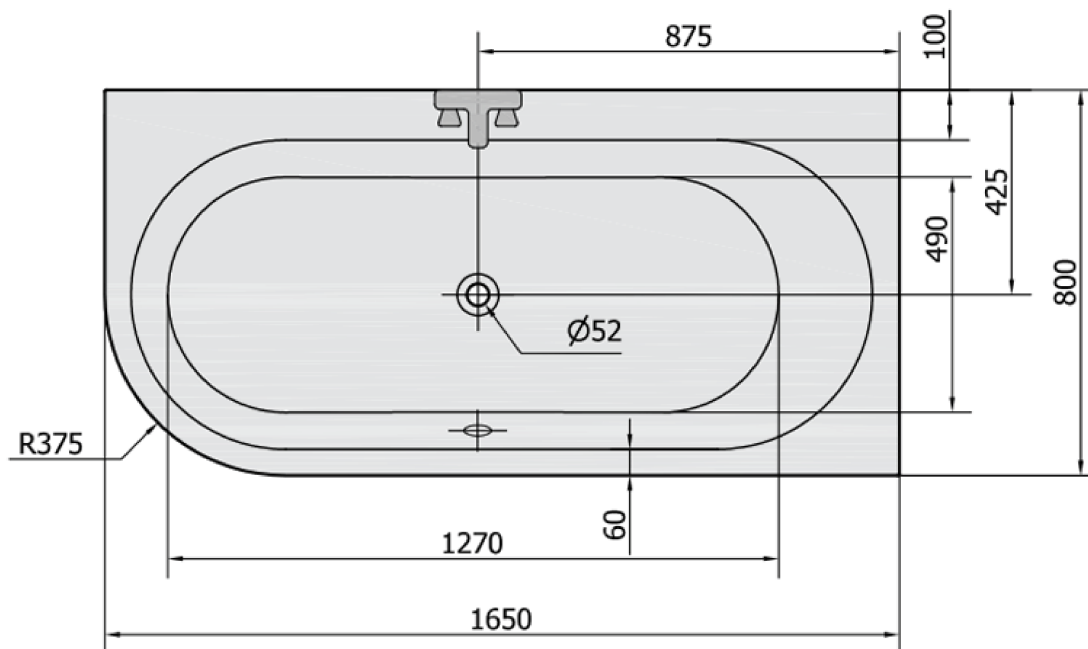

Objednací kód: 34611

Základní informace

Značka: Polysan

Rozměry

Délka: 1650 mm

Šířka: 800 mm

Výška: 480 mm

Objem: 255 l

Parametry

Barva: Bílá

Jiné barevné provedení: Dle vzorníku

Materiál: Akrylát

Tvar: Asymetrické

Instalace: Vestavná (k obezdění)

Průměr odpadu: 52 mm

Vlastnosti: Výška okraje 40 mm (Standard)

Balení neobsahuje: Sifon, Vanová souprava

Hmotnost / ks: 22.82 kg

Balení: 1 ks

Záruka: 10 let

Doporučujeme přikoupit

1 ks Vanová souprava, bovden, délka 800mm, zátka 72mm, chrom (Objednací kód: 71852)

1 ks Podstavec k akrylátové vaně Polysan, 51,5cm, pár (Objednací kód: PO60-60)

1 ks Zvukoizolační samolepící páska k vaně, 3m (Objednací kód: 93400)

1 ks Sifon 6/4", DN40 (Objednací kód: 72693)

1 ks ASTRA R panel čelní (Objednací kód: 34812)

Technický list

VOLUME 255L