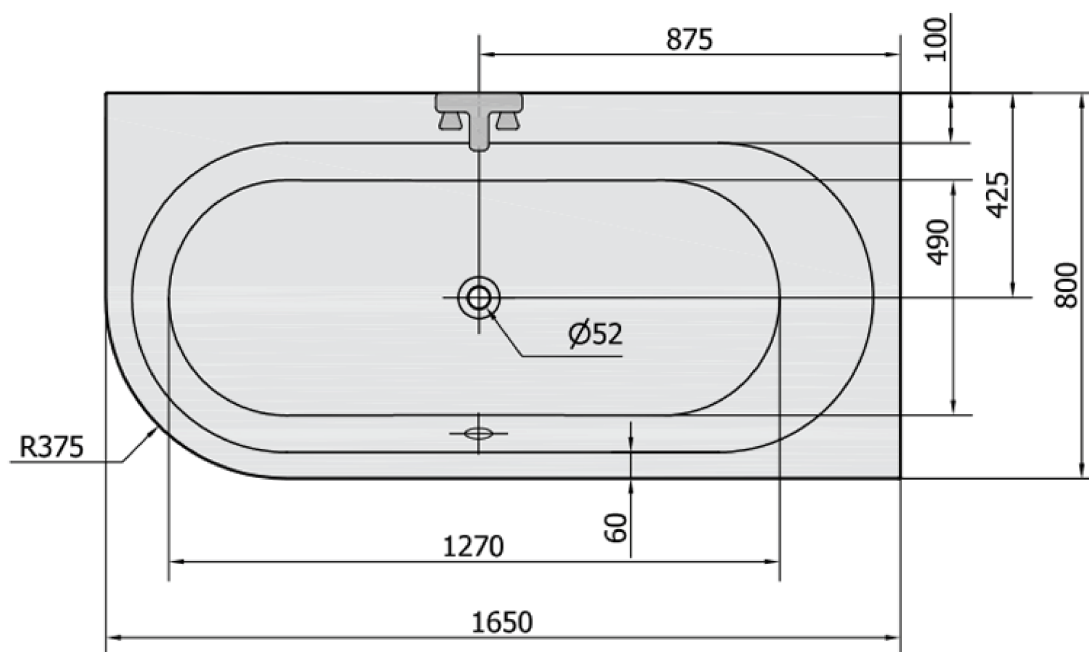

Technický list

VOLUME 255L