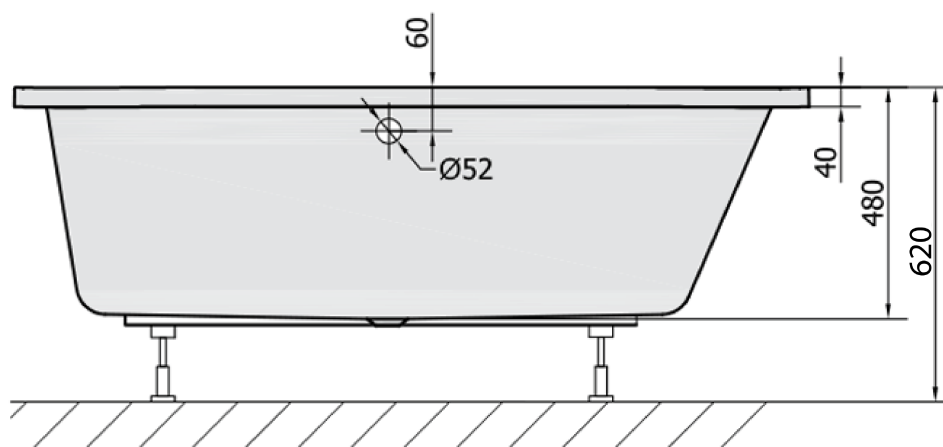

Objednací kód: 34611

Základní informace

Značka: Polysan

Rozměry

Délka: 1650 mm

Šířka: 800 mm

Výška: 480 mm

Objem: 255 l

Parametry

Barva: Bílá

Jiné barevné provedení: Dle vzorníku

Materiál: Akrylát

Tvar: Asymetrické

Instalace: Vestavná (k obezdění)

Průměr odpadu: 52 mm

Vlastnosti: Výška okraje 40 mm (Standard)

Balení neobsahuje: Sifon, Vanová souprava

Hmotnost / ks: 22.82 kg

Balení: 1 ks

Záruka: 10 let

Doporučujeme přikoupit

1 ks Vanová souprava, bovden, délka 800mm, zátka 72mm, chrom (Objednací kód: 71852)

1 ks Podstavec k akrylátové vaně Polysan, 51,5cm, pár (Objednací kód: PO60-60)

1 ks Zvukoizolační samolepicí páska k vaně, 3m (Objednací kód: 93400)

1 ks Sifon 6/4", DN40 (Objednací kód: 72693)

1 ks ASTRA R panel čelní (Objednací kód: 34812)

Technický list

VOLUME 255L