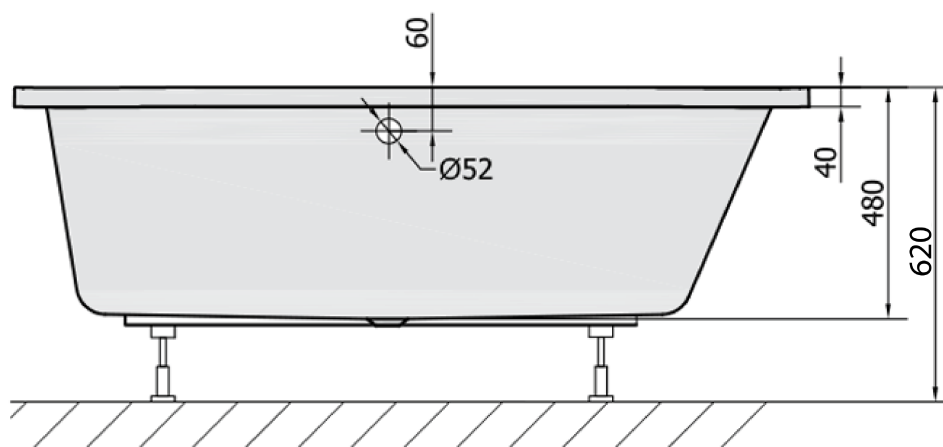

Objednací kód: 34611

Základní informace

Značka: Polysan

Rozměry

Délka: 1650 mm

Šířka: 800 mm

Výška: 480 mm

Objem: 255 l

Parametry

Barva: Bílá

Jiné barevné provedení: Dle vzorníku

Materiál: Akrylát

Tvar: Asymetrické

Instalace: Vestavná (k obezdění)

Průměr odpadu: 52 mm

Vlastnosti: Výška okraje 40 mm (Standard)

Balení neobsahuje: Sifon, Vanová souprava

Hmotnost / ks: 22.82 kg

Balení: 1 ks

Záruka: 10 let

Doporučujeme přikoupit

1 ks Vanová souprava, bovden, délka 800mm, zátka 72mm, chrom (Objednací kód: 71852)

1 ks Podstavec k akrylátové vaně Polysan, 51,5cm, pár (Objednací kód: PO60-60)

1 ks Zvukoizolační samolepící páska k vaně, 3m (Objednací kód: 93400)

1 ks Sifon 6/4", DN40 (Objednací kód: 72693)

1 ks ASTRA R panel čelní (Objednací kód: 34812)

Technický list

VOLUME 255L