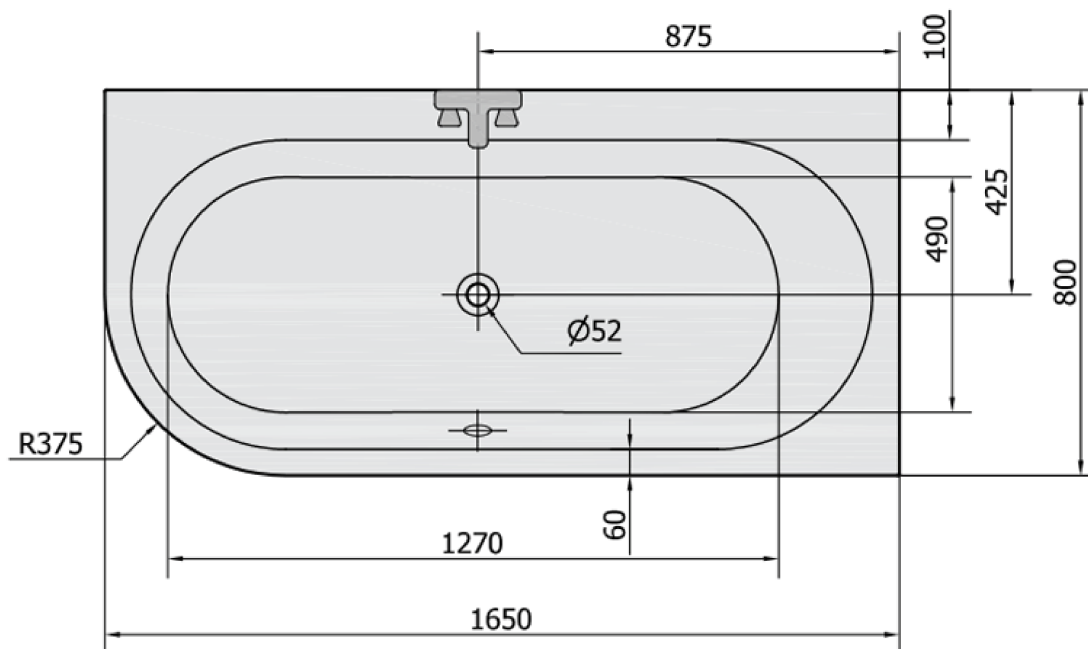

Objednací kód: 34611

Základní informace

Značka: Polysan

Rozměry

Délka: 1650 mm

Šířka: 800 mm

Výška: 480 mm

Objem: 255 l

Parametry

Barva: Bílá

Jiné barevné provedení: Dle vzorníku

Materiál: Akrylát

Tvar: Asymetrické

Instalace: Vestavná (k obezdění)

Průměr odpadu: 52 mm

Vlastnosti: Výška okraje 40 mm (Standard)

Balení neobsahuje: Sifon, Vanová souprava

Hmotnost / ks: 22.82 kg

Balení: 1 ks

Záruka: 10 let

Doporučujeme přikoupit

1 ks Vanová souprava, bovden, délka 800mm, zátka 72mm, chrom (Objednací kód: 71852)

1 ks Podstavec k akrylátové vaně Polysan, 51,5cm, pár (Objednací kód: PO60-60)

1 ks Zvukoizolační samolepicí páska k vaně, 3m (Objednací kód: 93400)

1 ks Sifon 6/4", DN40 (Objednací kód: 72693)

1 ks ASTRA R panel čelní (Objednací kód: 34812)

Technický list

VOLUME 255L