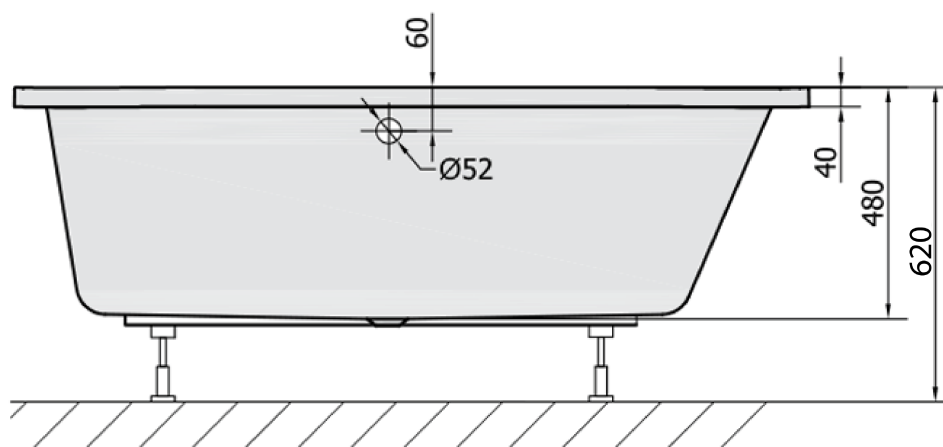

Technický list

VOLUME 255L