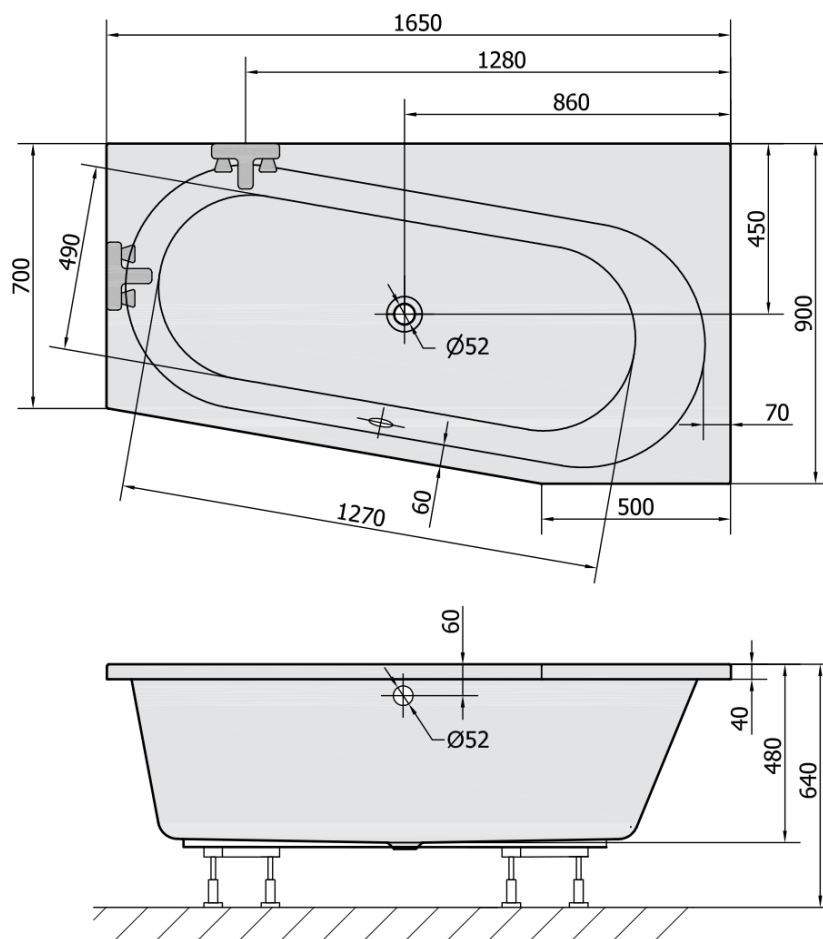

Objednací kód: 31611

Základní informace

Značka: Polysan

Rozměry

Délka: 1650 mm

Šířka: 900 mm

Výška: 480 mm

Objem: 255 l

Instalace: Vestavná (k obezdění)

Průměr odpadu: 52 mm

Vlastnosti: Výška okraje 40 mm (Standard)

Balení neobsahuje: Vanová souprava

3D model: ANO

Doporučujeme přikoupit

1 ks Vanová souprava, bovden, délka 800mm, zátka 72mm, chrom (Objednací kód: 71852)

1 ks Podstavec k akrylátové vaně Polysan, 51,5cm, pár (Objednací kód: PO60-60)

1 ks Zvukoizolační samolepící páska k vaně, 3m (Objednací kód: 93400)

1 ks Sifon 6/4", DN40 (Objednací kód: 72693)

Technický list

VOLUME 255L