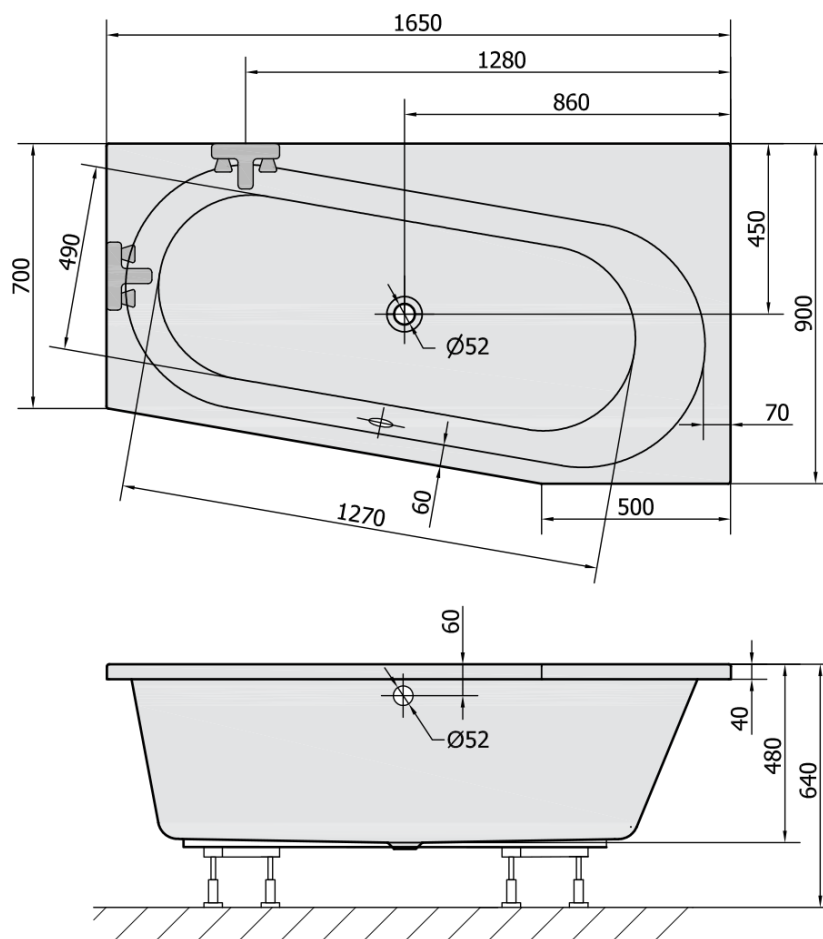

Objednací kód: 31611

Základní informace

Značka: Polysan

Rozměry

Délka: 1650 mm

Šířka: 900 mm

Výška: 480 mm

Objem: 255 l

Parametry

Barva: Bílá

Jiné barevné provedení: Dle vzorníku

Materiál: Akrylát

Tvar: Asymetrické

Instalace: Vestavná (k obezdění)

Průměr odpadu: 52 mm

Vlastnosti: Výška okraje 40 mm (Standard)

Balení neobsahuje: Vanová souprava

Hmotnost / ks: 25.68 kg

Balení: 1 ks

Záruka: 10 let

Doporučujeme přikoupit

1 ks Vanová souprava, bovden, délka 800mm, zátka 72mm, chrom (Objednací kód: 71852)

1 ks Podstavec k akrylátové vaně Polysan, 51,5cm, pár (Objednací kód: PO60-60)

1 ks Zvukoizolační samolepicí páska k vaně, 3m (Objednací kód: 93400)

1 ks Sifon 6/4", DN40 (Objednací kód: 72693)

Technický list

VOLUME 255L