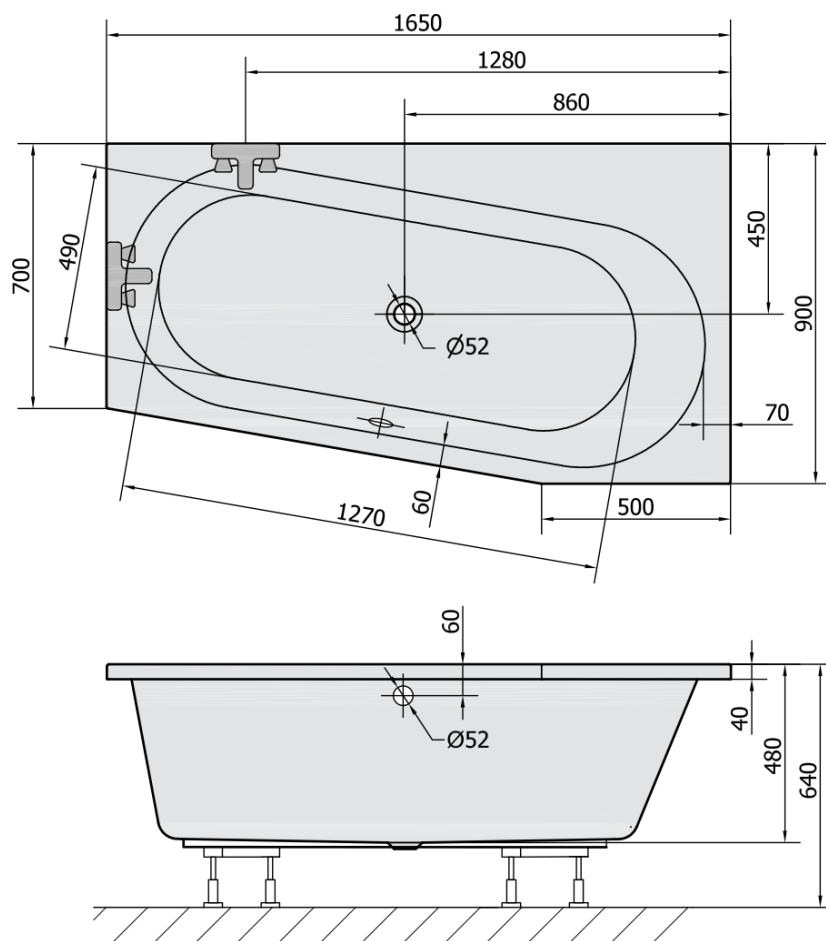

Objednací kód: 31611

Základní informace

Značka: Polysan

Rozměry

Délka: 1650 mm

Šířka: 900 mm

Výška: 480 mm

Objem: 255 l

Parametry

Barva: Bílá

Jiné barevné provedení: Dle vzorníku

Materiál: Akrylát

Tvar: Asymetrické

Instalace: Vestavná (k obezdění)

Průměr odpadu: 52 mm

Vlastnosti: Výška okraje 40 mm (Standard)

Balení neobsahuje: Vanová souprava

Hmotnost / ks: 25.68 kg

Balení: 1 ks

Záruka: 10 let

Doporučujeme přikoupit

1 ks Vanová souprava, bovden, délka 800mm, zátka 72mm, chrom (Objednací kód: 71852)

1 ks Podstavec k akrylátové vaně Polysan, 51,5cm, pár (Objednací kód: PO60-60)

1 ks Zvukoizolační samolepicí páska k vaně, 3m (Objednací kód: 93400)

1 ks Sifon 6/4", DN40 (Objednací kód: 72693)

Technický list

VOLUME 255L