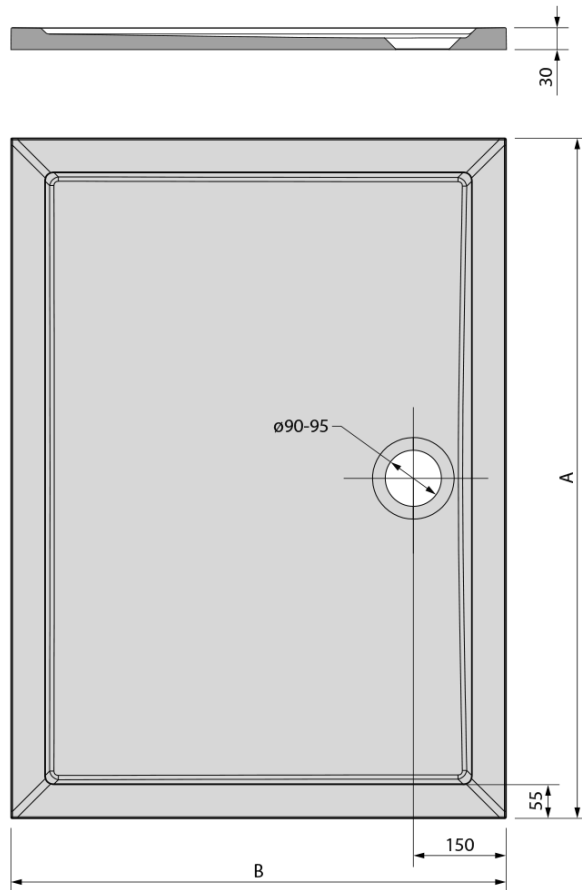

## Rozměry

Délka: 1200 mm

Šířka: 900 mm

Výška: 30 mm

## Parametry

Barva: Bílá

Materiál: Litý mramor

Tvar: Obdélníkové

Průměr odpadu: 90 mm

Reliéf (povrch) dna: Hladký

Hmotnost / ks: 46.0 kg

Balení: 1 ks

## Doporučujeme přikoupit

1 ks Samolepící nohy pro sprchovou vaničku, v. 96-125mm (8ks/sada) (Objednací kód: PV008)

KARIA sprchová vanička z litého mramoru, obdélník  
120x90cm, bílá

Technický list

KARIA	kod	A	B
80x70	11091	800	700
90x70	44511	900	700
90x80	63511	900	800
100x70	71565	1000	700
100x80	45511	1000	800
100x90	51111	1000	900
110x80	46511	1100	800
110x90	59111	1100	900
120x70	47511	1200	700
120x80	48511	1200	800
120x90	49511	1200	900
120x100	26611	1200	1000