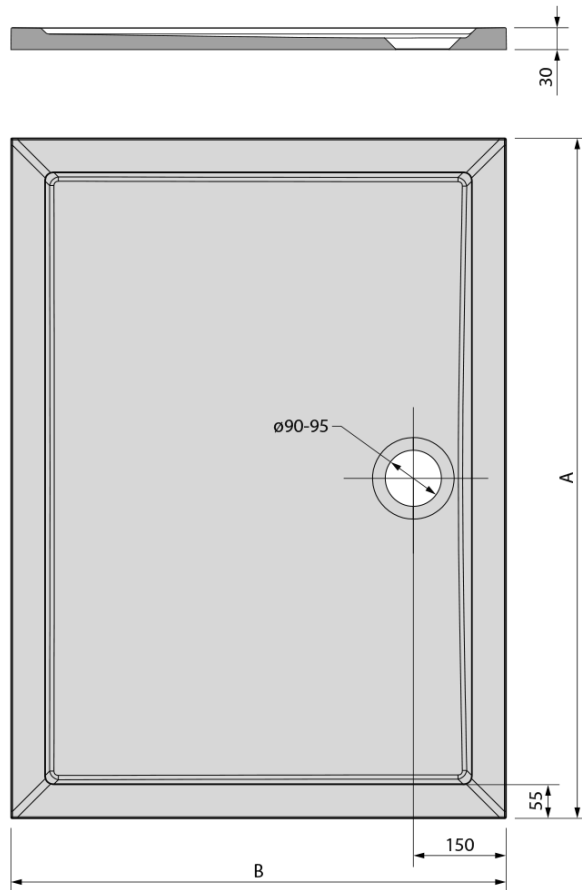

KARIA sprchová vanička z litého mramoru, obdélník 120x90cm, bílá

Objednací kód: 49511

Základní informace

Značka: Polysan

Série: KLASIK

Rozměry

Délka: 1200 mm

Šířka: 900 mm

Výška: 30 mm

Parametry

Záruka: 2 roky

Hmotnost / ks: 46 kg

Balení: 1 ks

Barva: Bílá

Materiál: Litý mramor

Tvar: Obdélníkové

Průměr odpadu: 90 mm

Reliéf (povrch) dna: Hladký

3D model: ANO

Doporučujeme přikoupit

1 ks Samolepící nohy pro sprchovou vaničku, v. 96-125mm (8ks/sada) (Objednací kód: PV008)

KARIA sprchová vanička z litého mramoru, obdélník
120x90cm, bílá

Technický list

KARIA	kod	A	B
80x70	11091	800	700
90x70	44511	900	700
90x80	63511	900	800
100x70	71565	1000	700
100x80	45511	1000	800
100x90	51111	1000	900
110x80	46511	1100	800
110x90	59111	1100	900
120x70	47511	1200	700
120x80	48511	1200	800
120x90	49511	1200	900
120x100	26611	1200	1000