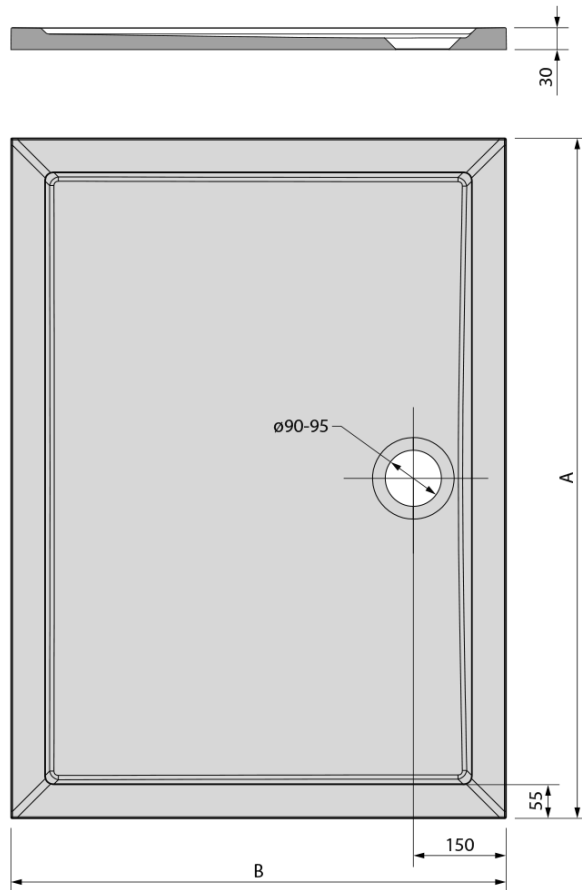

**KARIA sprchová vanička z litého mramoru, obdélník  
100x80cm, bílá**

**Objednací kód:** 45511

**Základní informace**

**Značka:** Polysan

**Série:** KLASIK

**Rozměry**

**Délka:** 1000 mm

**Šířka:** 800 mm

**Výška:** 30 mm

**Parametry**

**Záruka:** 2 roky

**Hmotnost / ks:** 36 kg

**Balení:** 1 ks

**Barva:** Bílá

**Materiál:** Litý mramor

**Tvar:** Obdélníkové

**Průměr odpadu:** 90 mm

**Reliéf (povrch) dna:** Hladký

**3D model:** ANO

**Doporučujeme přikoupit**

1 ks Samolepící nohy pro sprchovou vaničku, v. 96-125mm (8ks/sada) (Objednací kód: PV008)

KARIA sprchová vanička z litého mramoru, obdélník  
100x80cm, bílá

Technický list

KARIA	kod	A	B
80x70	11091	800	700
90x70	44511	900	700
90x80	63511	900	800
100x70	71565	1000	700
100x80	45511	1000	800
100x90	51111	1000	900
110x80	46511	1100	800
110x90	59111	1100	900
120x70	47511	1200	700
120x80	48511	1200	800
120x90	49511	1200	900
120x100	26611	1200	1000