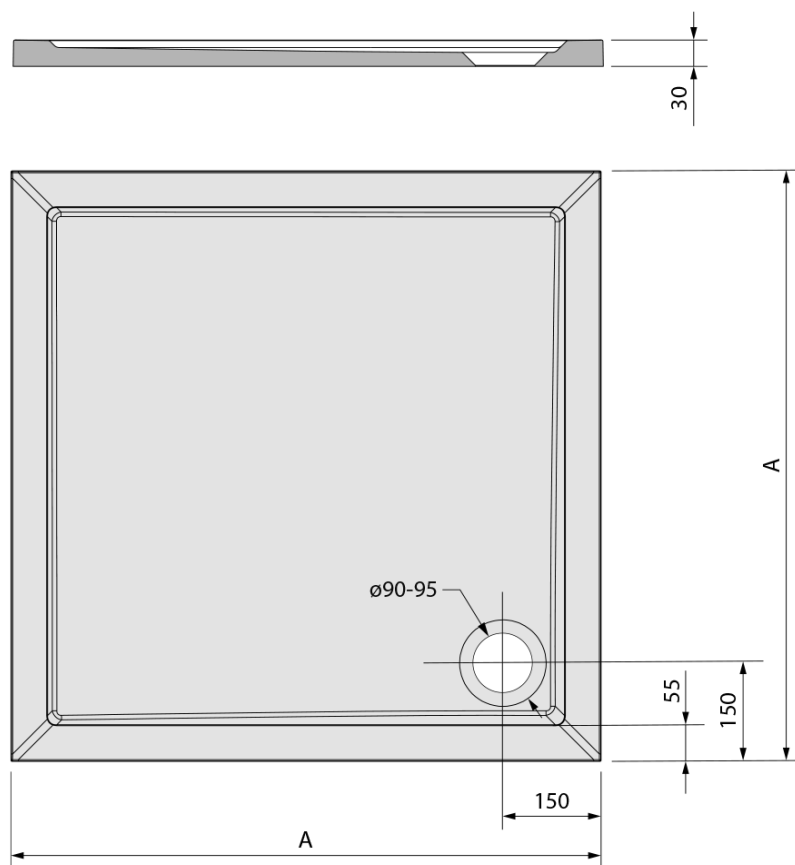

Výška: 30 mm

Parametry

Záruka: 2 roky

Hmotnost / ks: 37 kg

Balení: 1 ks

Barva: Bílá

Materiál: Litý mramor

Tvar: Čtvercové

Průměr odpadu: 90 mm

Reliéf (povrch) dna: Hladký

3D model: ANO

Doporučujeme přikoupit

1 ks Samolepící nohy pro sprchovou vaničku, v. 96-125mm (6ks/sada) (Objednací kód: PV006)

AURA sprchová vanička z litého mramoru, čtverec
90x90cm, bílá

Technický list

AURA	kod	A
70x70	41651	700
80x80	42511	800
90x90	43511	900
100x100	60511	1000