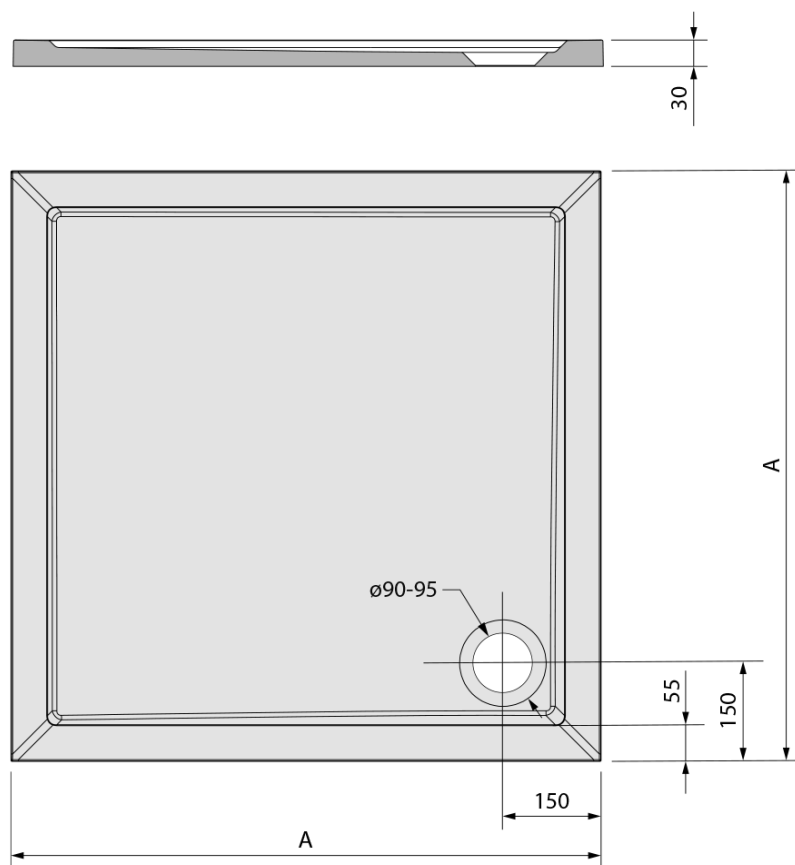

AURA sprchová vanička z litého mramoru, čtverec 80x80cm, bílá

Objednací kód: 42511

Základní informace

Značka: Polysan

Série: KLASIK

Rozměry

Délka: 800 mm

Šířka: 800 mm

Výška: 30 mm

Parametry

Záruka: 2 roky

Hmotnost / ks: 30 kg

Balení: 1 ks

Barva: Bílá

Materiál: Litý mramor

Tvar: Čtvercové

Průměr odpadu: 90 mm

Reliéf (povrch) dna: Hladký

3D model: ANO

Doporučujeme přikoupit

1 ks Samolepící nohy pro sprchovou vaničku, v. 96-125mm (6ks/sada) (Objednací kód: PV006)

AURA sprchová vanička z litého mramoru, čtverec
80x80cm, bílá

Technický list

AURA	kod	A
70x70	41651	700
80x80	42511	800
90x90	43511	900
100x100	60511	1000