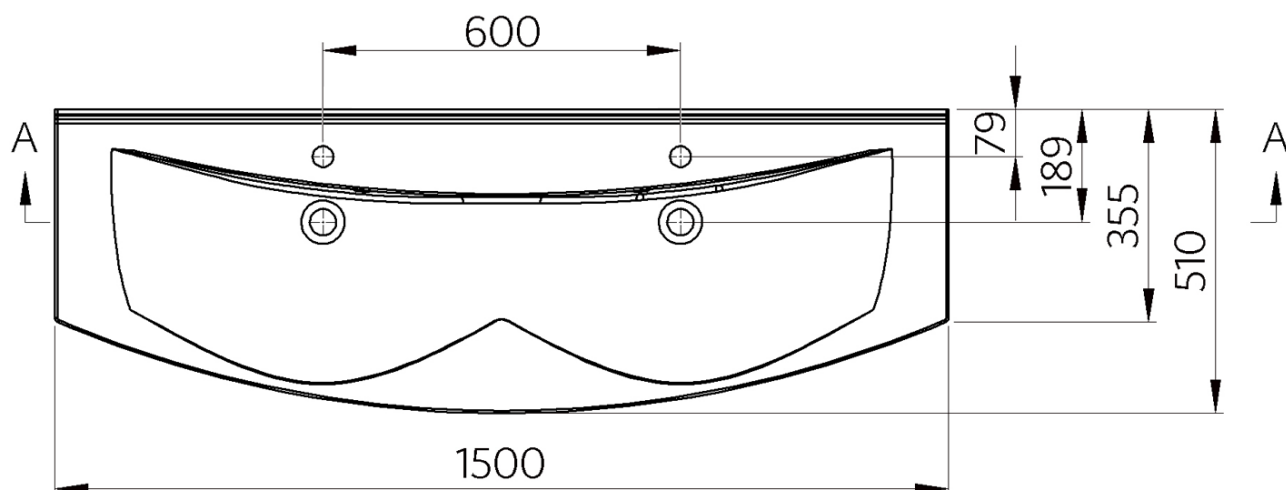

Technický list