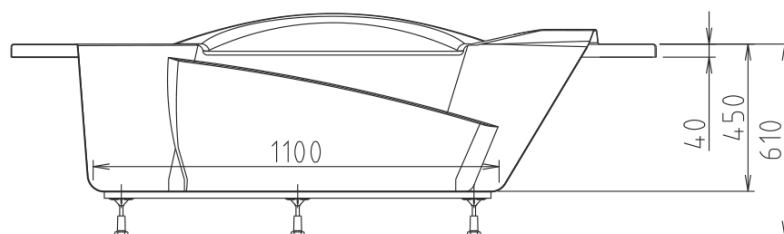

Technický list

VOLUME 210L