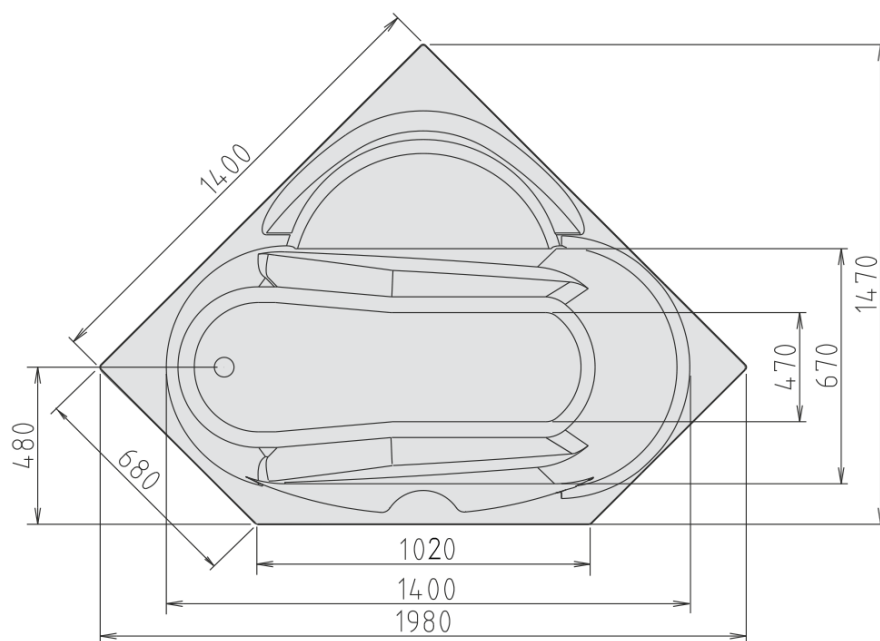

Technický list

VOLUME 210L