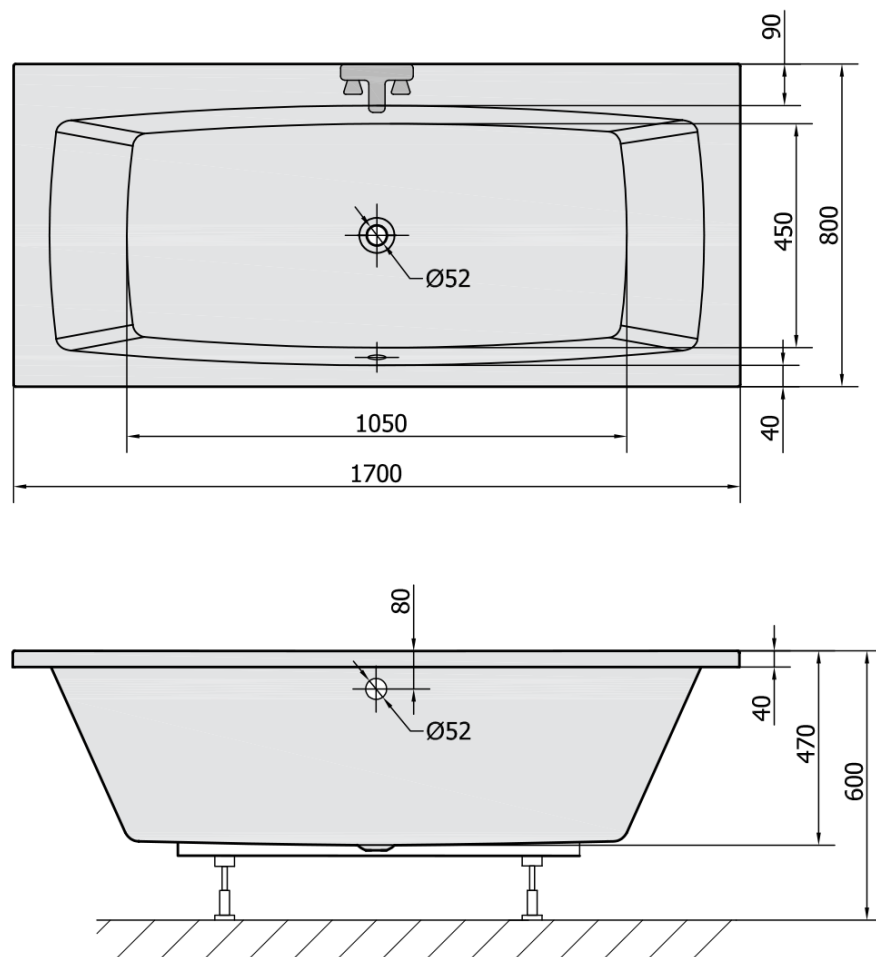

## Rozměry

**Délka:** 1700 mm

**Šířka:** 800 mm

**Výška:** 470 mm

**Objem:** 250 l

## Parametry

**Barva:** Bílá

**Jiné barevné provedení:** Dle vzorníku

**Materiál:** Akrylát

**Tvar:** Obdélníkové

**Instalace:** Vestavná (k obezdění)

**Průměr odpadu:** 52 mm

**Vlastnosti:** Oboustranná, Výška okraje 40 mm (Standard)

## Doporučujeme přikoupit

1 ks Sifon 6/4", výška 42mm, DN40 (Objednací kód: 71712)

1 ks Zvukoizolační samolepící páska k vaně, 3m (Objednací kód: 93400)

1 ks Podstavec k akrylátové vaně Polysan, 51,5cm, pár (Objednací kód: PO60-60)

1 ks Vanová souprava s bovdem, délka 775mm, zátka 72mm, chrom (Objednací kód: 71681)

Technický list

VOLUME 250L