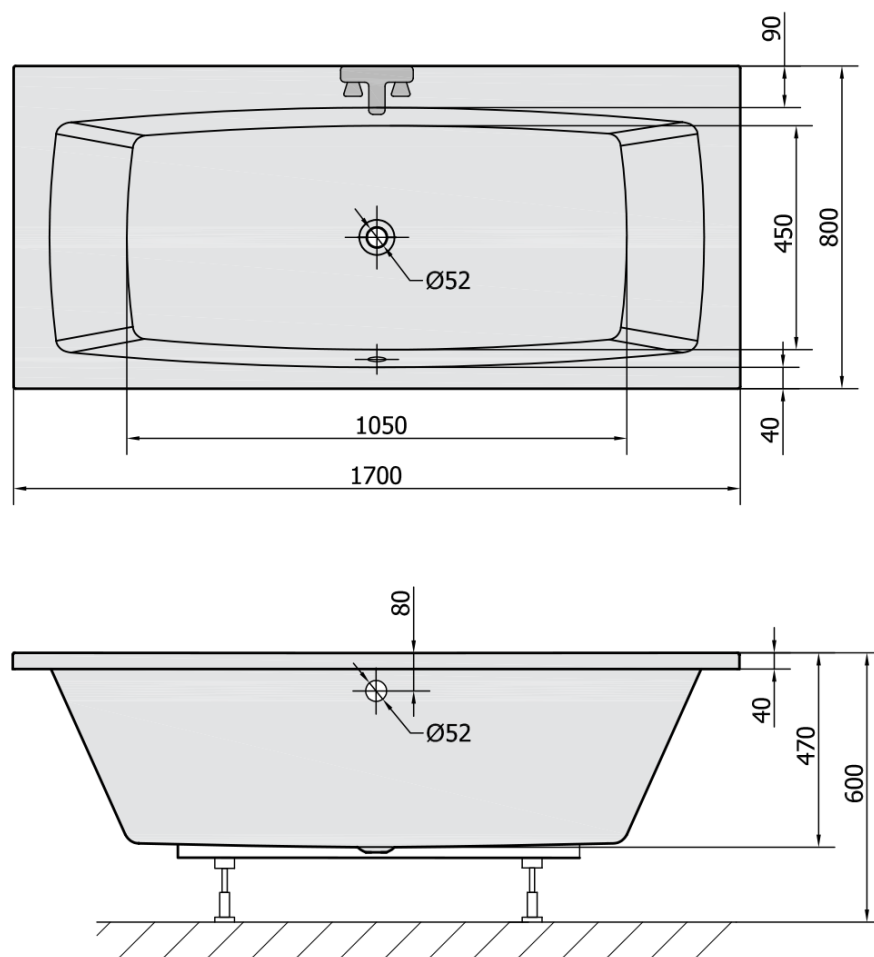

Objednací kód: 18611

Základní informace

Značka: Polysan

Rozměry

Délka: 1700 mm

Šířka: 800 mm

Výška: 470 mm

Objem: 250 l

Parametry

Barva: Bílá

Jiné barevné provedení: Dle vzorníku

Materiál: Akrylát

Tvar: Obdélníkové

Instalace: Vestavná (k obezdění)

Průměr odpadu: 52 mm

Vlastnosti: Oboustranná, Výška okraje 40 mm (Standard)

Balení neobsahuje: Sifon, Vanová souprava

Hmotnost / ks: 29.15 kg

Balení: 1 ks

Záruka: 10 let

Doporučujeme přikoupit

1 ks Podstavec k akrylátové vaně Polysan, 51,5cm, pár (Objednací kód: PO60-60)

1 ks Vanová souprava, bovden, délka 800mm, zátka 72mm, chrom (Objednací kód: 71852)

1 ks Zvukoizolační samolepící páska k vaně, 3m (Objednací kód: 93400)

1 ks Sifon 6/4", výška 42mm, DN40 (Objednací kód: 71712)

Technický list

VOLUME 250L