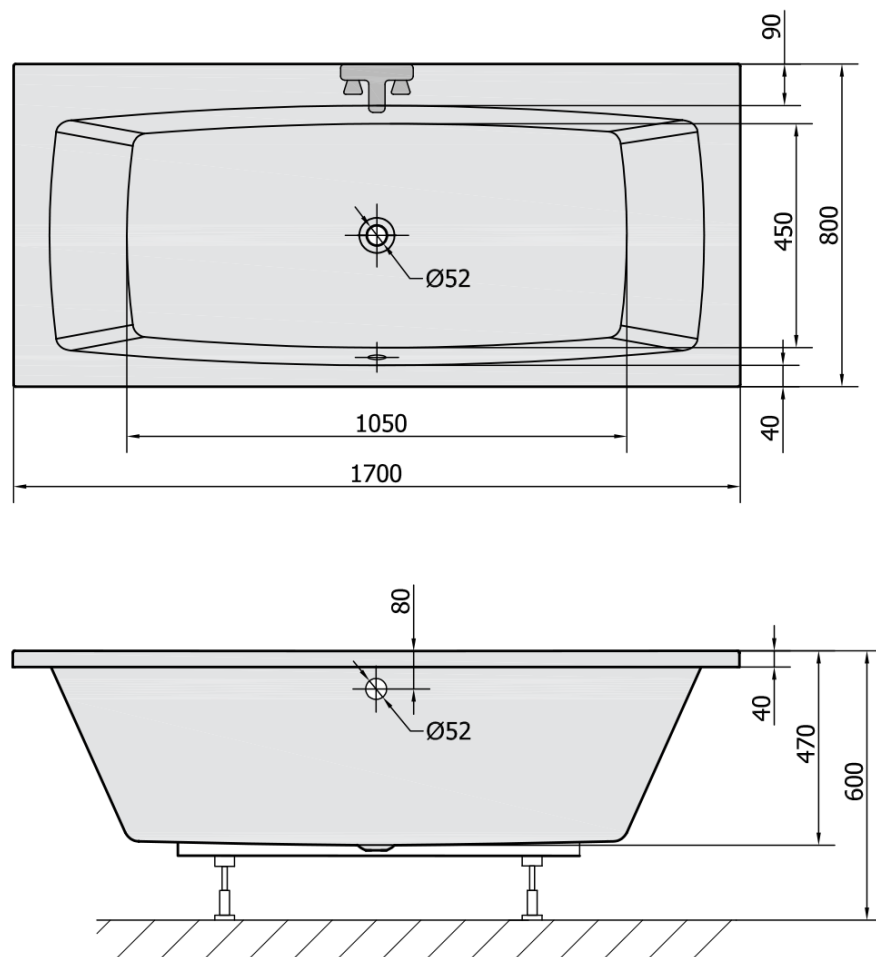

## Rozměry

Délka: 1700 mm

Šířka: 800 mm

Výška: 470 mm

Objem: 250 l

## Parametry

Barva: Bílá

Jiné barevné provedení: Dle vzorníku

Materiál: Akrylát

Tvar: Obdélníkové

Instalace: Vestavná (k obezdění)

Průměr odpadu: 52 mm

Vlastnosti: Oboustranná, Výška okraje 40 mm (Standard)

## Doporučujeme přikoupit

1 ks Podstavec k akrylátové vaně Polysan, 51,5cm, pár (Objednací kód: PO60-60)

1 ks Vanová souprava, bovden, délka 800mm, zátka 72mm, chrom (Objednací kód: 71852)

1 ks Zvukoizolační samolepící páska k vaně, 3m (Objednací kód: 93400)

1 ks Sifon 6/4", výška 42mm, DN40 (Objednací kód: 71712)

Technický list

VOLUME 250L