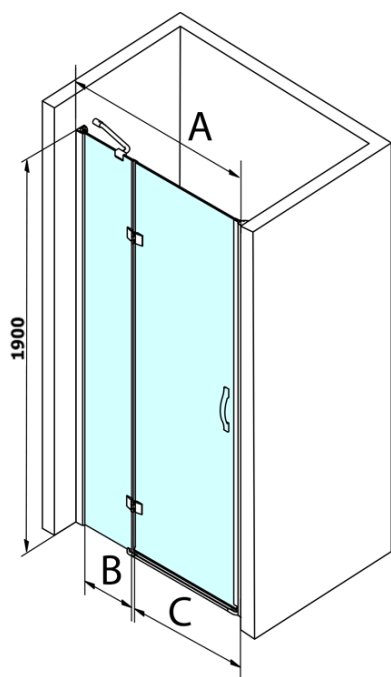

Technický list