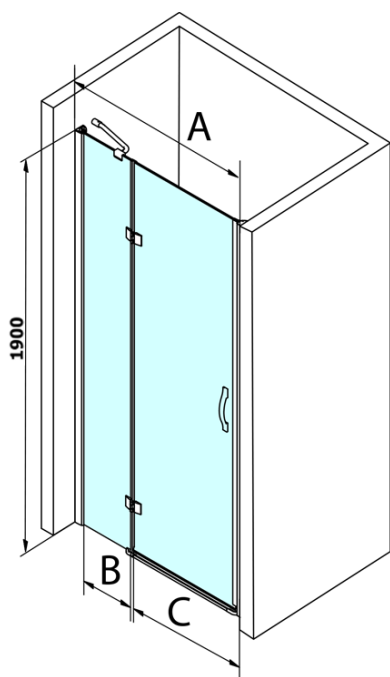

## Rozměry

Šířka: 1100 mm  
Výška: 1900 mm

## Parametry

Barva profilu: Chrom  
Tvar: Dveře do niky  
Typ otevírání: Otevírací jednokřídlé  
Směr otevírání: Univerzální  
Šířka vstupu: 600 mm  
Typ výplně: Čiré sklo  
Úprava skla: Coated glass  
Tloušťka skla: 8 mm  
Instalační šířka od: 1080 mm  
Instalační šířka do: 1120 mm  
Vlastnosti: Bezrámové provedení  
Hmotnost / ks: 40.0 kg  
Balení: 1 ks  
Záruka: 3 roky

## Náhradní díly

Set magnetických těsnění 45° pro sklo 6/8mm, 1900mm (2ks) (Objednací kód: NDGL05)

Set svislých těsnění mezi skla 6mm (2ks) (Objednací kód: NDGL06)

Set svislých těsnění mezi skla 8mm (2ks) (Objednací kód: NDGL03)

Spodní těsnění na dveře, sklo 6mm, 1000mm (Objednací kód: NDGOL01)

Technický list

MODEL	A	B	C
GL1280	780-820	215	500
GL1290	880-920	215	600
GL1210	980-1020	315	600
GL1211	1080-1120	415	600
GL1212	1180-1220	515	600