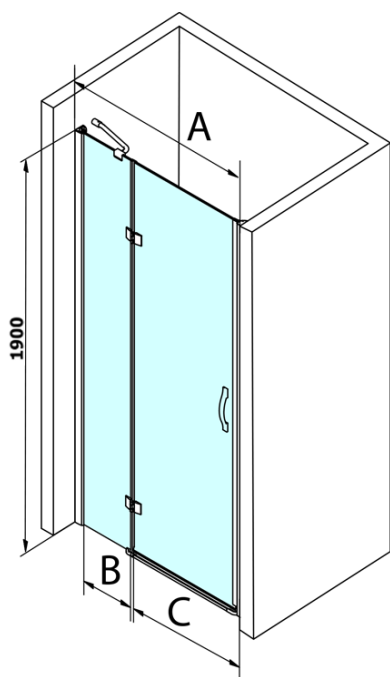

## Rozměry

Šířka: 1100 mm  
Výška: 1900 mm

## Parametry

Barva profilu: Chrom - Leštěný hliník  
Tvar: Dveře do niky  
Typ otevírání: Otevírací jednokřídlé  
Směr otevírání: Univerzální  
Šířka vstupu: 600 mm  
Typ výplně: Čiré sklo  
Úprava skla: Coated glass  
Tloušťka skla: 8 mm  
Instalační šířka od: 1080 mm  
Instalační šířka do: 1120 mm  
Vlastnosti: Bezrámové provedení  
Hmotnost / ks: 40.0 kg  
Balení: 1 ks  
Záruka: 3 roky

## Náhradní díly

Set magnetických těsnění 45° pro sklo 6/8mm, 1900mm (Objednací kód: NDGL05)

Set svislých těsnění mezi skla 6mm (Objednací kód: NDGL06)

Set svislých těsnění mezi skla 8mm (Objednací kód: NDGL03)

Spodní těsnění na dveře, sklo 6mm, 1000mm (Objednací kód: NDGOL01)

Technický list

MODEL	A	B	C
GL1280	780-820	215	500
GL1290	880-920	215	600
GL1210	980-1020	315	600
GL1211	1080-1120	415	600
GL1212	1180-1220	515	600