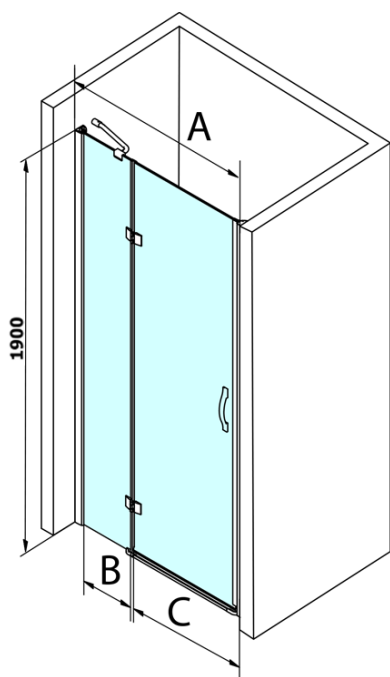

Objednací kód: GL1280

Základní informace

Značka: Gelco
Série: LEGRO

Rozměry

Šířka: 800 mm
Výška: 1900 mm

Parametry

Barva profilu: Chrom
Tvar: Dveře do niky
Typ otevírání: Otevírací jednokřídlé
Směr otevírání: Univerzální
Šířka vstupu: 500 mm
Typ výplně: Čiré sklo
Úprava skla: Coated glass
Tloušťka skla: 8 mm
Instalační šířka od: 780 mm
Instalační šířka do: 820 mm
Vlastnosti: Bezrámové provedení
Hmotnost / ks: 29.0 kg
Balení: 1 ks
Záruka: 3 roky

Náhradní díly

Set magnetických těsnění 45° pro sklo 6/8mm, 1900mm (2ks) (Objednací kód: NDGL05)
Set svislých těsnění mezi skla 8mm (2ks) (Objednací kód: NDGL03)
Set svislých těsnění mezi skla 6mm (2ks) (Objednací kód: NDGL06)
Spodní těsnění na dveře, sklo 6mm, 1000mm (Objednací kód: NDGOL01)

Technický list

MODEL	A	B	C
GL1280	780-820	215	500
GL1290	880-920	215	600
GL1210	980-1020	315	600
GL1211	1080-1120	415	600
GL1212	1180-1220	515	600