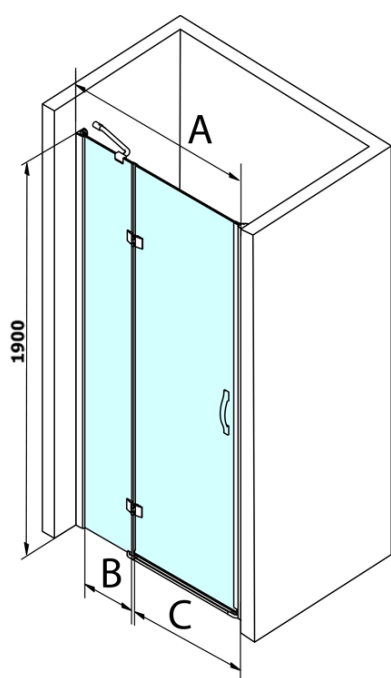

Objednací kód: GL1280

Základní informace

Značka: Gelco
Série: LEGRO

Rozměry

Šířka: 800 mm
Výška: 1900 mm

Parametry

Barva profilu: Chrom - Leštěný hliník
Tvar: Dveře do niky
Typ otevírání: Otevírací jednokřídlé
Směr otevírání: Univerzální
Šířka vstupu: 500 mm
Typ výplně: Čiré sklo
Úprava skla: Coated glass
Tloušťka skla: 8 mm
Instalační šířka od: 780 mm
Instalační šířka do: 820 mm
Vlastnosti: Bezrámové provedení
Hmotnost / ks: 29.0 kg
Balení: 1 ks
Záruka: 3 roky

Náhradní díly

LEGRO set svislých těsnění pro 8mm sklo, 1900mm (Objednací kód: NDGL03)

LEGRO set svislých těsnění pro 6mm sklo, 1900mm (Objednací kód: NDGL06)

Set magnetických těsnění pro sklo 6/8mm, 1900mm (Objednací kód: NDGL05)

LEGRO-ONE těsnění spodní pro rovné sklo 6mm, délka 1000mm (Objednací kód: NDGOL01)

Madlo standard pro zástěny LEGRO, SIGMA, AG a ONE, pár, chrom (Objednací kód: NDGLMADLO)

Technický list

MODEL	A	B	C
GL1280	780-820	215	500
GL1290	880-920	215	600
GL1210	980-1020	315	600
GL1211	1080-1120	415	600
GL1212	1180-1220	515	600