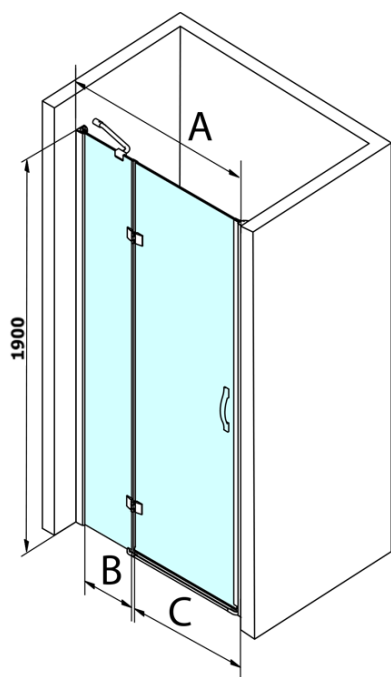

## Rozměry

Šířka: 800 mm  
Výška: 1900 mm

## Parametry

Barva profilu: Chrom - Leštěný hliník  
Tvar: Dveře do niky  
Typ otevírání: Otevírací jednokřídlé  
Směr otevírání: Univerzální  
Šířka vstupu: 500 mm  
Typ výplně: Čiré sklo  
Úprava skla: Coated glass  
Tloušťka skla: 8 mm  
Instalační šířka od: 780 mm  
Instalační šířka do: 820 mm  
Vlastnosti: Bezrámové provedení  
Hmotnost / ks: 29.0 kg  
Balení: 1 ks  
Záruka: 3 roky

## Náhradní díly

LEGRO set svislých těsnění pro 8mm sklo, 1900mm (Objednací kód: NDGL03)

LEGRO set svislých těsnění pro 6mm sklo, 1900mm (Objednací kód: NDGL06)

Set magnetických těsnění pro sklo 6/8mm, 1900mm (Objednací kód: NDGL05)

LEGRO-ONE těsnění spodní pro rovné sklo 6mm, délka 1000mm (Objednací kód: NDGOL01)

Madlo standard pro zástěny LEGRO, SIGMA, AG a ONE, pár, chrom (Objednací kód: NDGLMADLO)

Technický list

MODEL	A	B	C
GL1280	780-820	215	500
GL1290	880-920	215	600
GL1210	980-1020	315	600
GL1211	1080-1120	415	600
GL1212	1180-1220	515	600