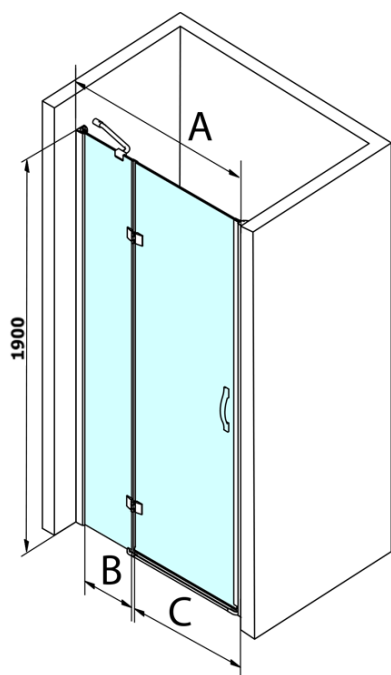

Technický list