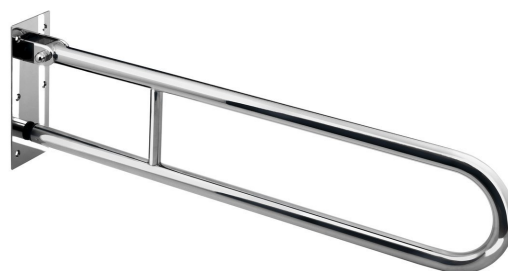

Objednací kód: XH518

Základní informace

Značka: Sapho

Rozměry

Šířka: 100 mm

Výška: 250 mm

Hloubka: 829 mm

Parametry

Barva: Nerez leštěný

Materiál: Nerez

Tvar: Ostatní tvary

Druh: Madlo

Instalace: Vrtání

Nosnost: 120 kg

Hmotnost / ks: 2.75 kg

Balení: 1 ks

Záruka: 2 roky