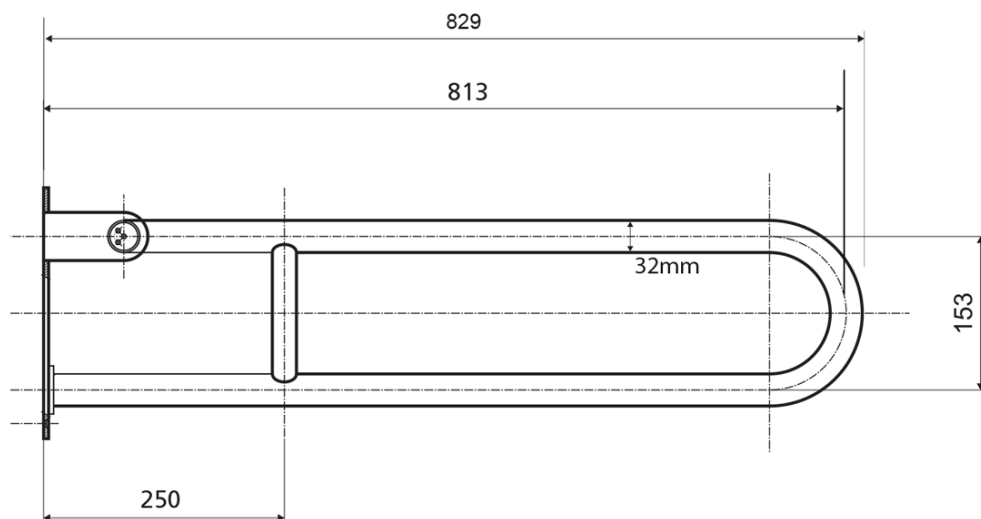

Technický list