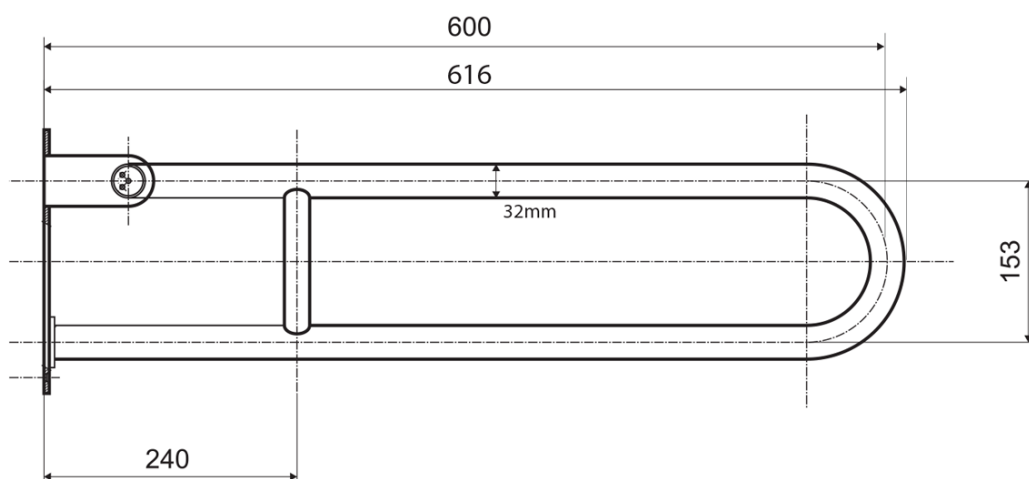

Technický list