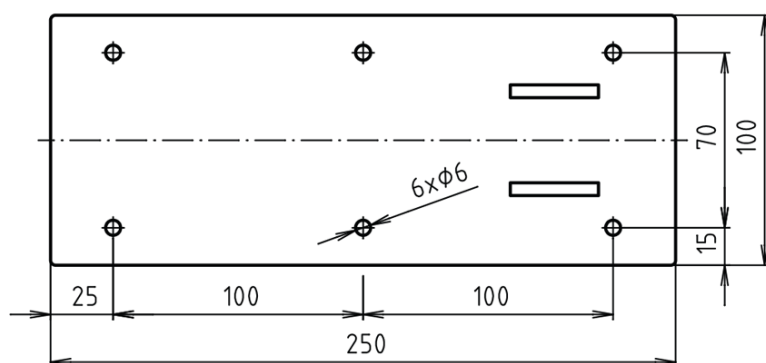

Technický list