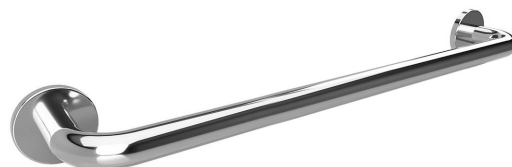

Objednací kód: XH514

Základní informace

Značka: Sapho

Rozměry

Šířka: 880 mm

Výška: 75 mm

Hloubka: 106 mm

Parametry

Záruka: 2 roky

Hmotnost / ks: 1.295 kg

Balení: 1 ks

Barva: Nerez leštěný

Materiál: Nerez

Tvar: Kruhové

Druh: Madlo

Instalace: Vrtání

Nosnost: 150 kg