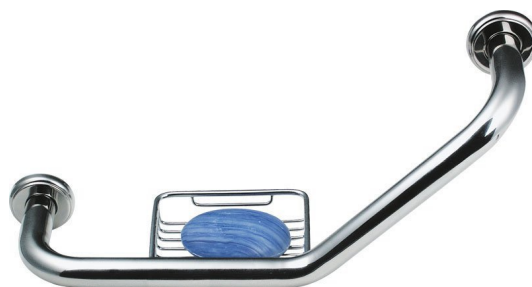

**Madlo zahnuté s drátěnou mýdlenkou,
400x250x120mm, nerez lesk**

SAPHO

Objednací kód: XH520

Základní informace

Značka: Sapho

Rozměry

Šířka: 455 mm

Výška: 250 mm

Hloubka: 120 mm

Parametry

Barva: Nerez leštěný

Materiál: Nerez

Tvar: Kruhové

Druh: Madlo

Instalace: Vrtání

Nosnost: 120 kg

Hmotnost / ks: 0.83 kg

Balení: 1 ks

Záruka: 10 let

Madlo zahnuté s drátěnou mýdlenkou,
400x250x120mm, nerez lesk

 **SAPHO**

Technický list