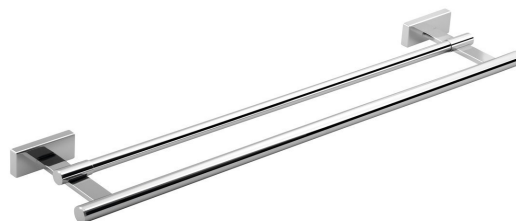

Objednací kód: 1321-12

Základní informace

Značka: Sapho

Série: OLYMP

Rozměry

Délka: 622 mm

Šířka: 622 mm

Výška: 30 mm

Hloubka: 120 mm

Parametry

Barva: Chrom

Materiál: Mosaz

Tvar: Hranaté

Druh: Držák ručníků víceramenný

Instalace: Vrtání

Hmotnost / ks: 1.03 kg

Balení: 1 ks

Záruka: 10 let