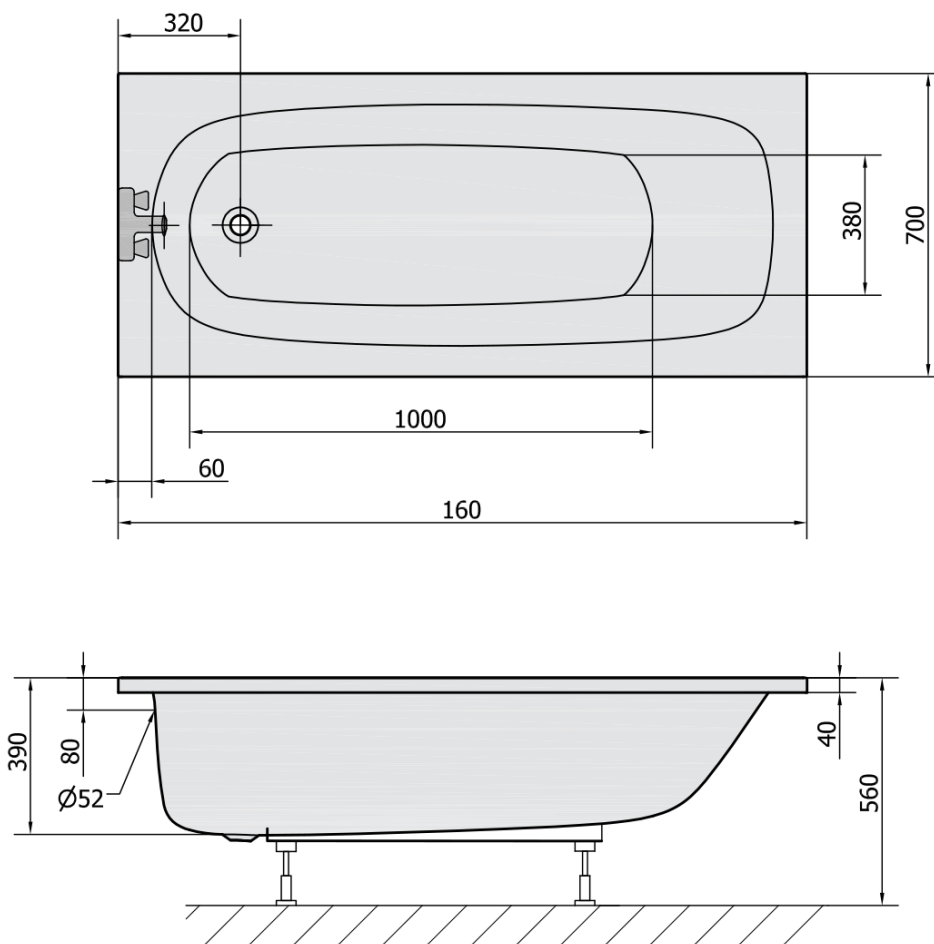

Objednací kód: 24611

Základní informace

Značka: Polysan

Rozměry

Délka: 1600 mm

Šířka: 700 mm

Výška: 390 mm

Objem: 155 l

Parametry

Záruka: 10 let

Hmotnost / ks: 15.74 kg

Balení: 1 ks

Barva: Bílá

Jiné barevné provedení: Dle vzorníku

Materiál: Akrylát

Tvar: Obdélníkové

Instalace: Vestavná (k obezdění)

Průměr odpadu: 52 mm

Vlastnosti: Výška okraje 40 mm (Standard)

Balení neobsahuje: Sifon, Vanová souprava

3D model: ANO

Doporučujeme přikoupit

1 ks Zvukoizolační samolepící páska k vaně, 3m (Objednací kód: 93400)

1 ks Sifon 6/4", DN40 (Objednací kód: 72693)

1 ks Podstavec k akrylátové vaně Polysan, 51,5cm, pár (Objednací kód: PO60-60)

Technický list

VOLUME 155L