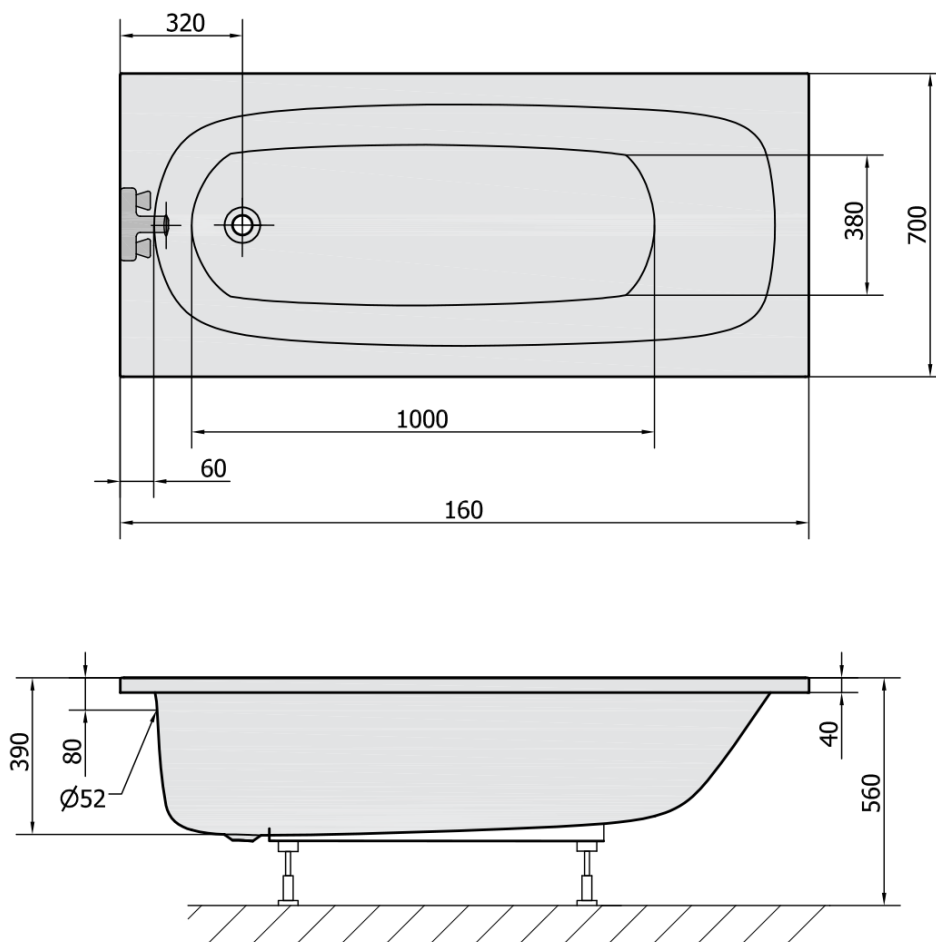

Technický list

VOLUME 155L