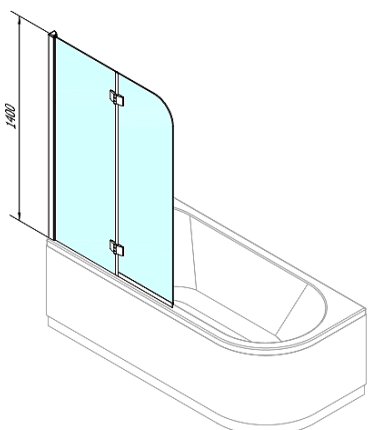

Objednací kód: BS-97

Základní informace

Značka: Polysan

Rozměry

Šířka: 970 mm

Výška: 1400 mm

Parametry

Barva profilu: Chrom

Typ otevírání: Otevírací s pevnou částí

Typ výplně: Čiré sklo

Úprava skla: Antidrop

Tloušťka skla: 6 mm

Hmotnost / ks: 24.11 kg

Balení: 1 ks

Záruka: 2 roky

Technický list