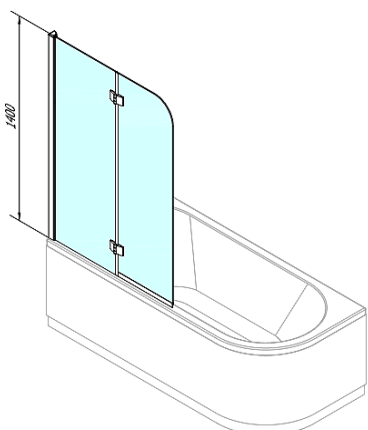

Objednací kód: BS-97

Základní informace

Značka: Polysan

Rozměry

Šířka: 970 mm

Výška: 1400 mm

Parametry

Barva profilu: Chrom - Leštěný hliník

Typ otevírání: Otevírací s pevnou částí

Typ výplně: Čiré sklo

Úprava skla: Antidrop

Tloušťka skla: 6 mm

Hmotnost / ks: 24.11 kg

Balení: 1 ks

Záruka: 2 roky

Technický list