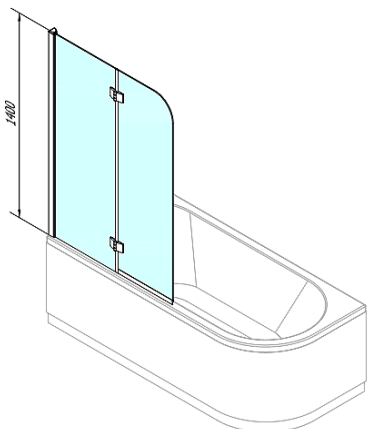

Objednací kód: BS-97

**Základní informace**

Značka: Polysan

**Rozměry**

Šířka: 970 mm

Výška: 1400 mm

**Parametry**

Barva profilu: Chrom - Leštěný hliník

Typ otevírání: Otevírací s pevnou částí

Typ výplně: Čiré sklo

Úprava skla: Antidrop

Tloušťka skla: 6 mm

Hmotnost / ks: 24.11 kg

Balení: 1 ks

Záruka: 2 roky

Technický list