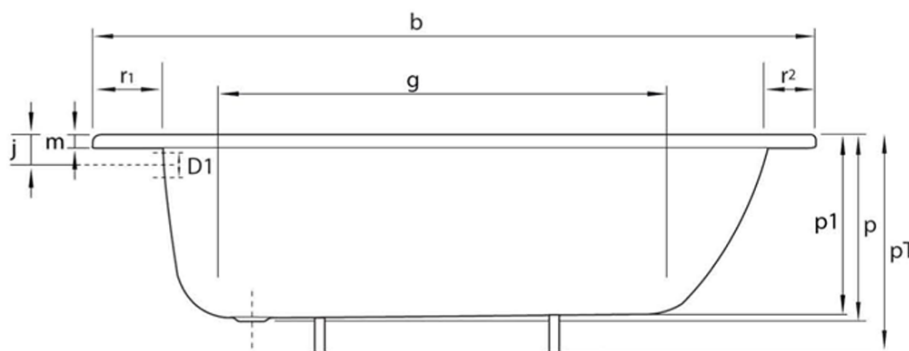

Objednací kód: V170X70

Základní informace

Značka: SMAVIT

Rozměry

Délka: 1700 mm

Šířka: 700 mm

Výška: 380 mm

Objem: 175 l

Parametry

Barva: Bílá

Materiál: Ocel/Smalt

Tvar: Obdélníkové

Instalace: Vestavná (k obezdění)

Průměr odpadu: 52 mm

Hmotnost / ks: 24.76 kg

Balení: 1 ks

Záruka: 2 roky

Doporučujeme přikoupit

1 ks Podpěrné nohy k vanám 120-170cm (Objednací kód: PIED PVC)

Náhradní díly

REMALE opravný smalt, 8ml, bílá (Objednací kód: REM0)

Technický list

mm	b	c	D1	D2	f	g	i	l	m	p/p1	PT	j	k	r1/r2/r3
V120x70	1200	700	51	54	1040	680	550	380	30	390/364	540/620	65	290	100/50/70
V140x70	1400	700	51	54		860	550	380	30	390/370	540/620	65	290	100/50/70
V150x70	1500	700	51	54		960	550	380	30	390/373	540/620	65	290	100/50/70
V160x70	1600	700	51	54		1060	550	380	30	390/367	540/620	65	290	100/50/70
V170x70	1700	700	51	54		1160	550	380	30	390/367	540/620	65	290	100/50/70
V105x65	1050	650	51	54	900	700	550	350	26	370/348	570	65	300	70/70/50