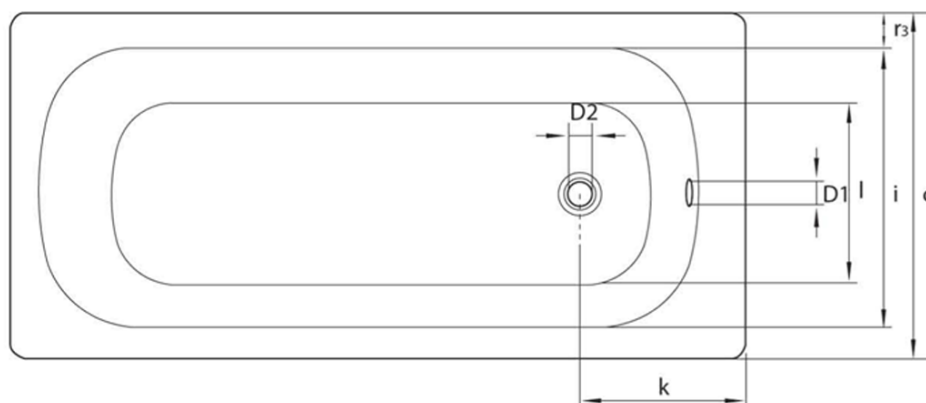

Obdélníková smaltovaná vana 170x70x39cm, bílá

smavit

Objednací kód: V170X70

Základní informace

Značka: SMAVIT

Rozměry

Délka: 1700 mm

Šířka: 700 mm

Výška: 380 mm

Objem: 175 l

Parametry

Barva: Bílá

Materiál: Ocel/Smalt

Tvar: Obdélníkové

Instalace: Vestavná (k obezdění)

Průměr odpadu: 52 mm

Hmotnost / ks: 24.76 kg

Balení: 1 ks

Záruka: 2 roky

Doporučujeme přikoupit

1 ks Podpěrné nohy k vanám 120-170cm (Objednací kód: PIED PVC)

Náhradní díly

REMALE opravný smalt, 8ml, bílá (Objednací kód: REM0)

Technický list

mm	b	c	D1	D2	f	g	i	l	m	p/p1	PT	j	k	r1/r2/r3
V120x70	1200	700	51	54	1040	680	550	380	30	390/364	540/620	65	290	100/50/70
V140x70	1400	700	51	54		860	550	380	30	390/370	540/620	65	290	100/50/70
V150x70	1500	700	51	54		960	550	380	30	390/373	540/620	65	290	100/50/70
V160x70	1600	700	51	54		1060	550	380	30	390/367	540/620	65	290	100/50/70
V170x70	1700	700	51	54		1160	550	380	30	390/367	540/620	65	290	100/50/70
V105x65	1050	650	51	54	900	700	550	350	26	370/348	570	65	300	70/70/50