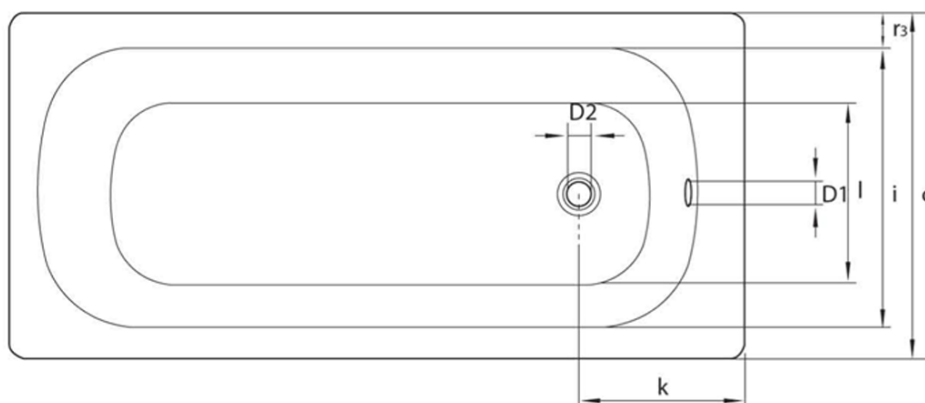

Objednací kód: V170X70

Základní informace

Značka: SMAVIT

Rozměry

Délka: 1700 mm

Šířka: 700 mm

Výška: 380 mm

Objem: 175 l

Parametry

Barva: Bílá

Materiál: Ocel/Smalt

Tvar: Obdélníkové

Instalace: Vestavná (k obezdění)

Průměr odpadu: 52 mm

Hmotnost / ks: 24.76 kg

Balení: 1 ks

Záruka: 2 roky

Doporučujeme přikoupit

1 ks Podpěrné nohy k vanám 120-170cm (Objednací kód: PIED PVC)

Náhradní díly

REMALE opravný smalt, 8ml, bílá (Objednací kód: REM0)

Technický list

mm	b	c	D1	D2	f	g	i	l	m	p/p1	PT	j	k	r1/r2/r3
V120x70	1200	700	51	54	1040	680	550	380	30	390/364	540/620	65	290	100/50/70
V140x70	1400	700	51	54		860	550	380	30	390/370	540/620	65	290	100/50/70
V150x70	1500	700	51	54		960	550	380	30	390/373	540/620	65	290	100/50/70
V160x70	1600	700	51	54		1060	550	380	30	390/367	540/620	65	290	100/50/70
V170x70	1700	700	51	54		1160	550	380	30	390/367	540/620	65	290	100/50/70
V105x65	1050	650	51	54	900	700	550	350	26	370/348	570	65	300	70/70/50