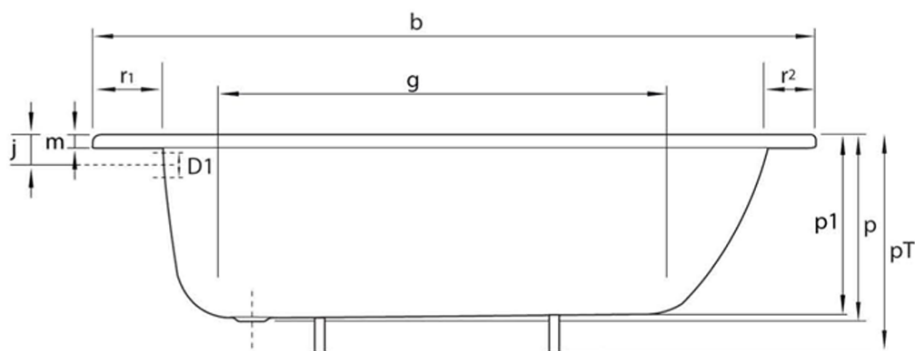

Objednací kód: V170X70

Základní informace

Značka: SMAVIT

Rozměry

Délka: 1700 mm

Šířka: 700 mm

Výška: 380 mm

Objem: 175 l

Parametry

Barva: Bílá

Materiál: Ocel/Smalt

Tvar: Obdélníkové

Instalace: Vestavná (k obezdění)

Průměr odpadu: 52 mm

Hmotnost / ks: 24.76 kg

Balení: 1 ks

Záruka: 2 roky

Doporučujeme přikoupit

1 ks Podpěrné nohy k vanám 120-170cm (Objednací kód: PIED PVC)

Náhradní díly

REMALE opravný smalt, 8ml, bílá (Objednací kód: REM0)

Technický list

mm	b	c	D1	D2	f	g	i	l	m	p/p1	PT	j	k	r1/r2/r3
V120x70	1200	700	51	54	1040	680	550	380	30	390/364	540/620	65	290	100/50/70
V140x70	1400	700	51	54		860	550	380	30	390/370	540/620	65	290	100/50/70
V150x70	1500	700	51	54		960	550	380	30	390/373	540/620	65	290	100/50/70
V160x70	1600	700	51	54		1060	550	380	30	390/367	540/620	65	290	100/50/70
V170x70	1700	700	51	54		1160	550	380	30	390/367	540/620	65	290	100/50/70
V105x65	1050	650	51	54	900	700	550	350	26	370/348	570	65	300	70/70/50