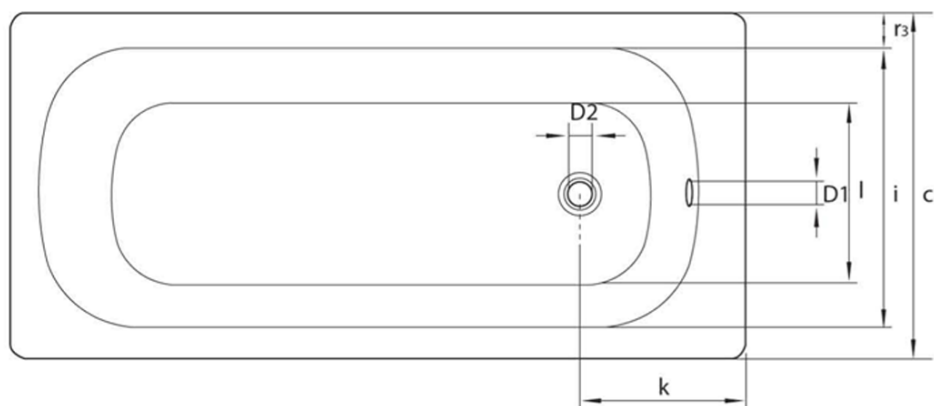

Objednací kód: V170X70

Základní informace

Značka: SMAVIT

Rozměry

Délka: 1700 mm

Šířka: 700 mm

Výška: 380 mm

Objem: 175 l

Parametry

Barva: Bílá

Materiál: Ocel/Smalt

Tvar: Obdélníkové

Instalace: Vestavná (k obezdění)

Průměr odpadu: 52 mm

Hmotnost / ks: 24.76 kg

Balení: 1 ks

Záruka: 2 roky

Doporučujeme přikoupit

1 ks Podpěrné nohy k vanám 120-170cm (Objednací kód: PIED PVC)

Náhradní díly

REMALE opravný smalt, 8ml, bílá (Objednací kód: REM0)

Technický list

mm	b	c	D1	D2	f	g	i	l	m	p/p1	PT	j	k	r1/r2/r3
V120x70	1200	700	51	54	1040	680	550	380	30	390/364	540/620	65	290	100/50/70
V140x70	1400	700	51	54		860	550	380	30	390/370	540/620	65	290	100/50/70
V150x70	1500	700	51	54		960	550	380	30	390/373	540/620	65	290	100/50/70
V160x70	1600	700	51	54		1060	550	380	30	390/367	540/620	65	290	100/50/70
V170x70	1700	700	51	54		1160	550	380	30	390/367	540/620	65	290	100/50/70
V105x65	1050	650	51	54	900	700	550	350	26	370/348	570	65	300	70/70/50