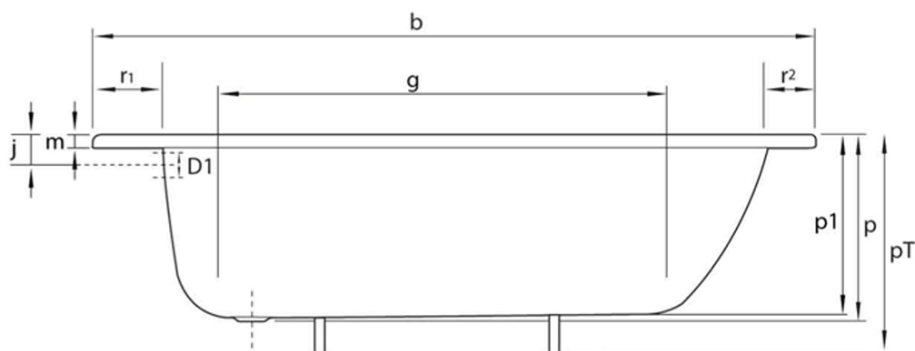

Obdélníková smaltovaná vana 120x70x39cm, bílá

smavit

Objednací kód: V120X70

Základní informace

Značka: SMAVIT

Rozměry

Délka: 1200 mm

Šířka: 700 mm

Výška: 390 mm

Objem: 115 l

Parametry

Barva: Bílá

Materiál: Ocel/Smalt

Tvar: Obdélníkové

Instalace: Vestavná (k obezdění)

Průměr odpadu: 52 mm

Hmotnost / ks: 16.85 kg

Balení: 1 ks

Záruka: 2 roky

Doporučujeme přikoupit

1 ks Podpěrné nohy k vanám 120-170cm (Objednací kód: PIED PVC)

Náhradní díly

REMALE opravný smalt, 8ml, bílá (Objednací kód: REM0)

Technický list

mm	b	c	D1	D2	f	g	i	l	m	p/p1	PT	j	k	r1/r2/r3
V120x70	1200	700	51	54	1040	680	550	380	30	390/364	540/620	65	290	100/50/70
V140x70	1400	700	51	54		860	550	380	30	390/370	540/620	65	290	100/50/70
V150x70	1500	700	51	54		960	550	380	30	390/373	540/620	65	290	100/50/70
V160x70	1600	700	51	54		1060	550	380	30	390/367	540/620	65	290	100/50/70
V170x70	1700	700	51	54		1160	550	380	30	390/367	540/620	65	290	100/50/70
V105x65	1050	650	51	54	900	700	550	350	26	370/348	570	65	300	70/70/50