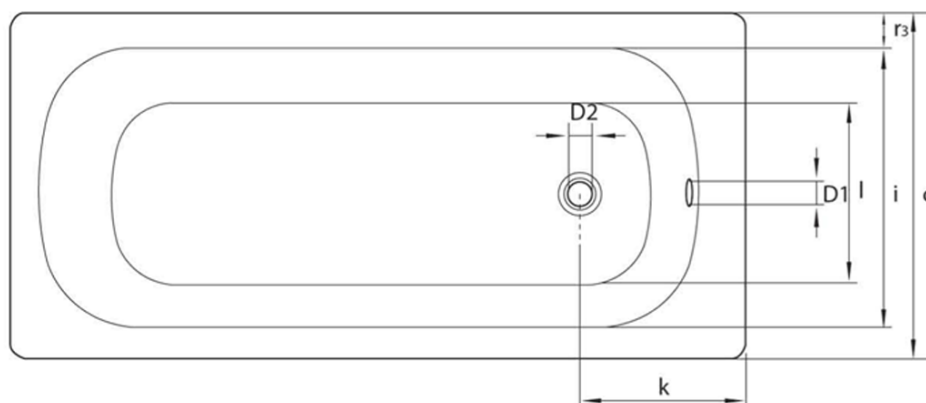

Obdélníková smaltovaná vana 120x70x39cm, bílá

smavit

Objednací kód: V120X70

Základní informace

Značka: SMAVIT

Rozměry

Délka: 1200 mm

Šířka: 700 mm

Výška: 390 mm

Objem: 115 l

Parametry

Barva: Bílá

Materiál: Ocel/Smalt

Tvar: Obdélníkové

Instalace: Vestavná (k obezdění)

Průměr odpadu: 52 mm

Hmotnost / ks: 16.85 kg

Balení: 1 ks

Záruka: 2 roky

Doporučujeme přikoupit

1 ks Podpěrné nohy k vanám 120-170cm (Objednací kód: PIED PVC)

Náhradní díly

REMALE opravný smalt, 8ml, bílá (Objednací kód: REM0)

Technický list

mm	b	c	D1	D2	f	g	i	l	m	p/p1	PT	j	k	r1/r2/r3
V120x70	1200	700	51	54	1040	680	550	380	30	390/364	540/620	65	290	100/50/70
V140x70	1400	700	51	54		860	550	380	30	390/370	540/620	65	290	100/50/70
V150x70	1500	700	51	54		960	550	380	30	390/373	540/620	65	290	100/50/70
V160x70	1600	700	51	54		1060	550	380	30	390/367	540/620	65	290	100/50/70
V170x70	1700	700	51	54		1160	550	380	30	390/367	540/620	65	290	100/50/70
V105x65	1050	650	51	54	900	700	550	350	26	370/348	570	65	300	70/70/50