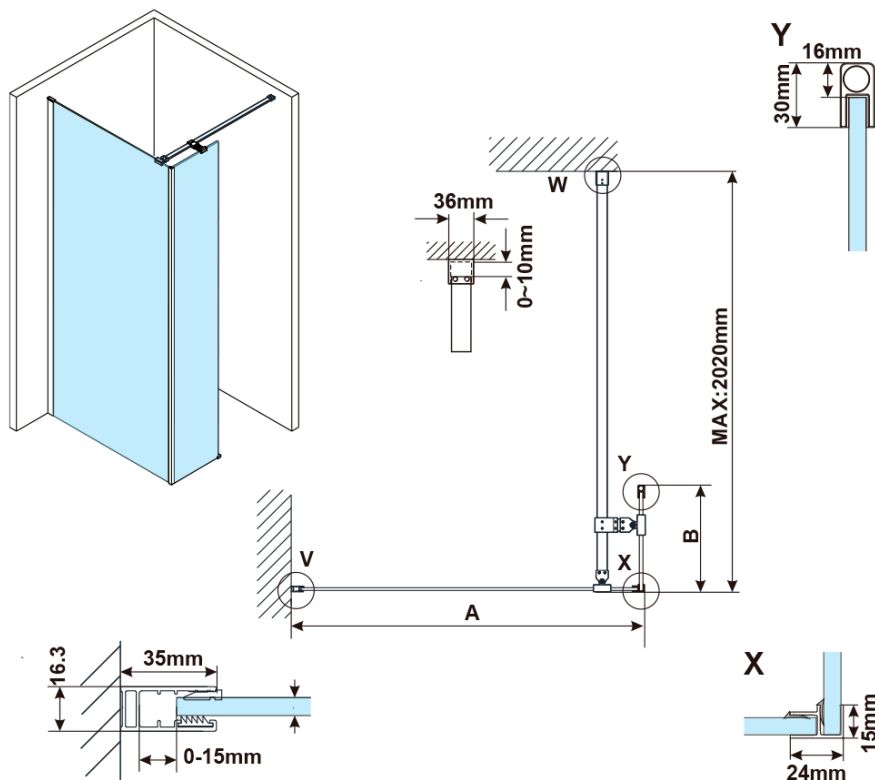

ESCA WHITE MATT sprchová zástěna s instalací ke stěně 900mm a přídatným panelem 385mm, čiré sklo

Objednací kód: ES1090ES1040W

Základní informace

Značka: Polysan

Série: ESCA

Rozměry

Šířka: 900 mm

Výška: 2100 mm

Parametry

Záruka: 2 roky

Balení: 4 ks

Barva profilu: Bílá

Tvar: Tvar L pevná

Typ výplně: Čiré bezpečnostní sklo

Úprava skla: Antidrop

Tloušťka skla: 8 mm

Balení neobsahuje: Vzpěra

ESCA WHITE MATT sprchová zástěna s instalací ke stěně 900mm a přídatným panelem 385mm, čiré sklo

Technický list

MODEL	A,mm
ES1070	686~701
ES1080	786~801
ES1090	886~901
ES1010	986~1001
ES1011	1086~1101
ES1012	1186~1201
ES1013	1286~1301
ES1014	1386~1401
ES1015	1486~1501

MODEL	B,mm
ES1030	285
ES1040	385
ES1050	485
ES1060	585