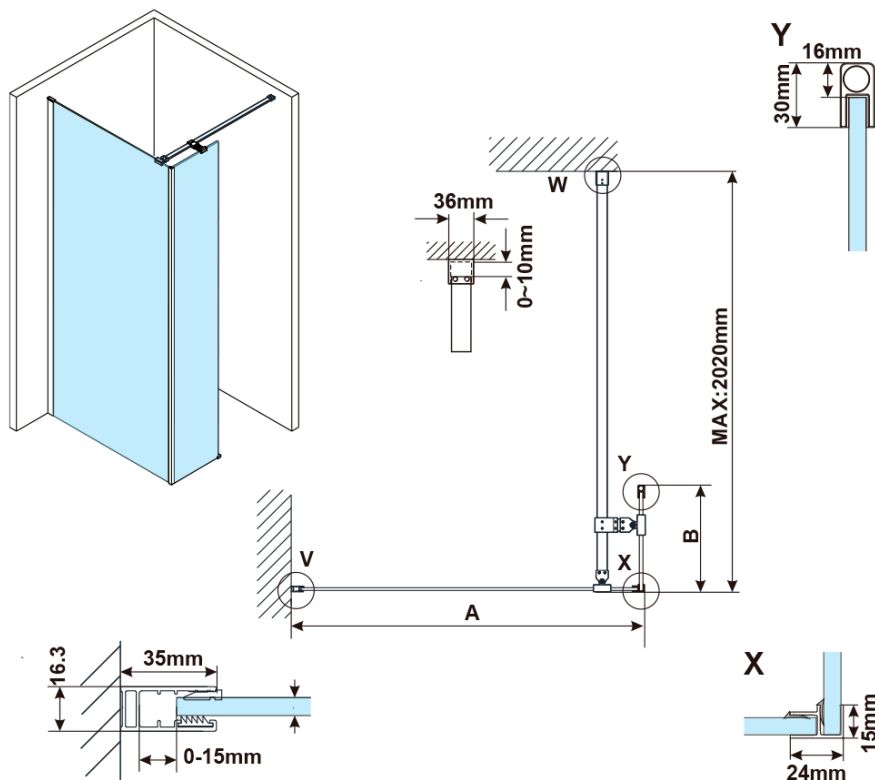

ESCA WHITE MATT sprchová zástěna s instalací ke stěně 800mm a přídatným panelem 285mm, čiré sklo

Objednací kód: ES1080ES1030W

Základní informace

Značka: Polysan

Série: ESCA

Rozměry

Šířka: 800 mm

Výška: 2100 mm

Parametry

Záruka: 2 roky

Balení: 4 ks

Barva profilu: Bílá

Tvar: Tvar L pevná

Typ výplně: Čiré bezpečnostní sklo

Úprava skla: Antidrop

Tloušťka skla: 8 mm

Balení neobsahuje: Vzpěra

ESCA WHITE MATT sprchová zástěna s instalací ke stěně 800mm a přídatným panelem 285mm, čiré sklo

Technický list

MODEL	A,mm
ES1070	686~701
ES1080	786~801
ES1090	886~901
ES1010	986~1001
ES1011	1086~1101
ES1012	1186~1201
ES1013	1286~1301
ES1014	1386~1401
ES1015	1486~1501

MODEL	B,mm
ES1030	285
ES1040	385
ES1050	485
ES1060	585