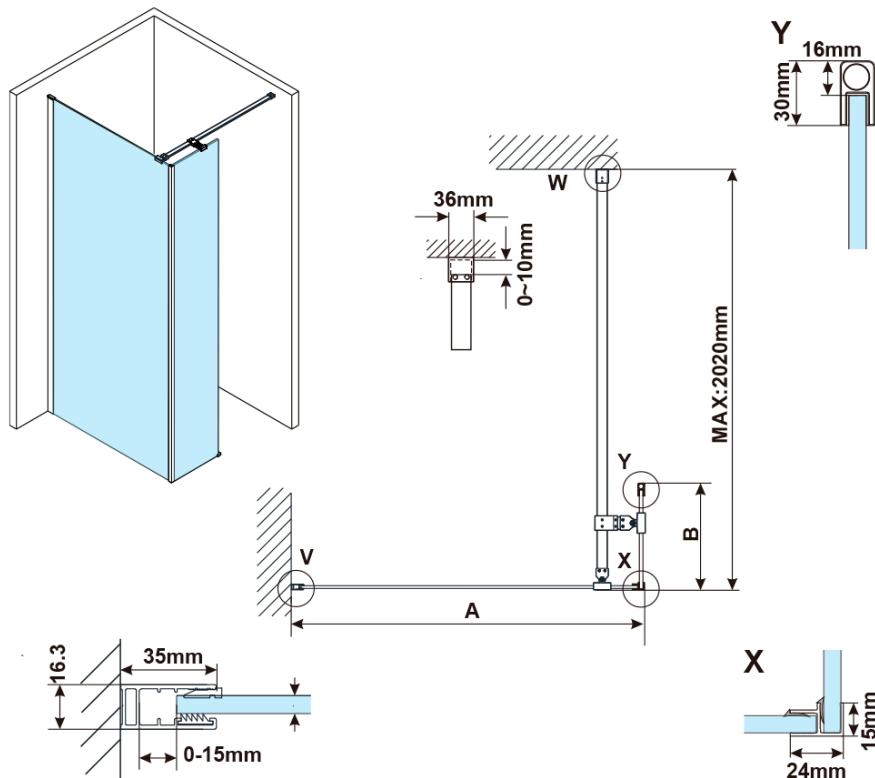

ESCA WHITE MATT sprchová zástěna s instalací ke stěně 700mm a přídatným panelem 385mm, čiré sklo

Objednací kód: ES1070ES1040W

Základní informace

Značka: Polysan

Série: ESCA

Rozměry

Šířka: 700 mm

Výška: 2100 mm

Parametry

Záruka: 2 roky

Balení: 4 ks

Barva profilu: Bílá

Tvar: Tvar L pevná

Typ výplně: Čiré bezpečnostní sklo

Úprava skla: Antidrop

Tloušťka skla: 8 mm

Balení neobsahuje: Vzpěra

ESCA WHITE MATT sprchová zástěna s instalací ke stěně 700mm a přídatným panelem 385mm, čiré sklo

Technický list

MODEL	A,mm
ES1070	686~701
ES1080	786~801
ES1090	886~901
ES1010	986~1001
ES1011	1086~1101
ES1012	1186~1201
ES1013	1286~1301
ES1014	1386~1401
ES1015	1486~1501

MODEL	B,mm
ES1030	285
ES1040	385
ES1050	485
ES1060	585