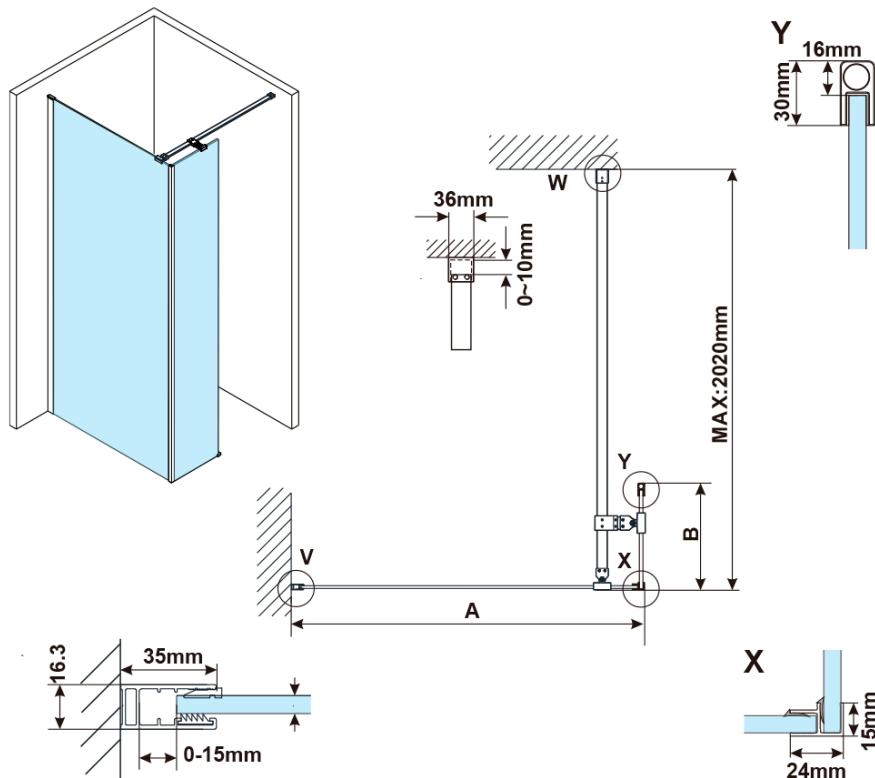

ESCA BLACK MATT sprchová zástěna s instalací ke stěně 700mm a přídatným panelem 485mm, čiré sklo

Objednací kód: ES1070ES1050B

Základní informace

Značka: Polysan

Série: ESCA

Rozměry

Šířka: 700 mm

Výška: 2100 mm

Parametry

Záruka: 2 roky

Balení: 4 ks

Barva profilu: Černá mat

Tvar: Tvar L pevná

Typ výplně: Čiré bezpečnostní sklo

Úprava skla: Antidrop

Tloušťka skla: 8 mm

Balení neobsahuje: Vzpěra

ESCA BLACK MATT sprchová zástěna s instalací ke stěně 700mm a přídatným panelem 485mm, čiré sklo

Technický list

MODEL	A,mm
ES1070	686~701
ES1080	786~801
ES1090	886~901
ES1010	986~1001
ES1011	1086~1101
ES1012	1186~1201
ES1013	1286~1301
ES1014	1386~1401
ES1015	1486~1501

MODEL	B,mm
ES1030	285
ES1040	385
ES1050	485
ES1060	585