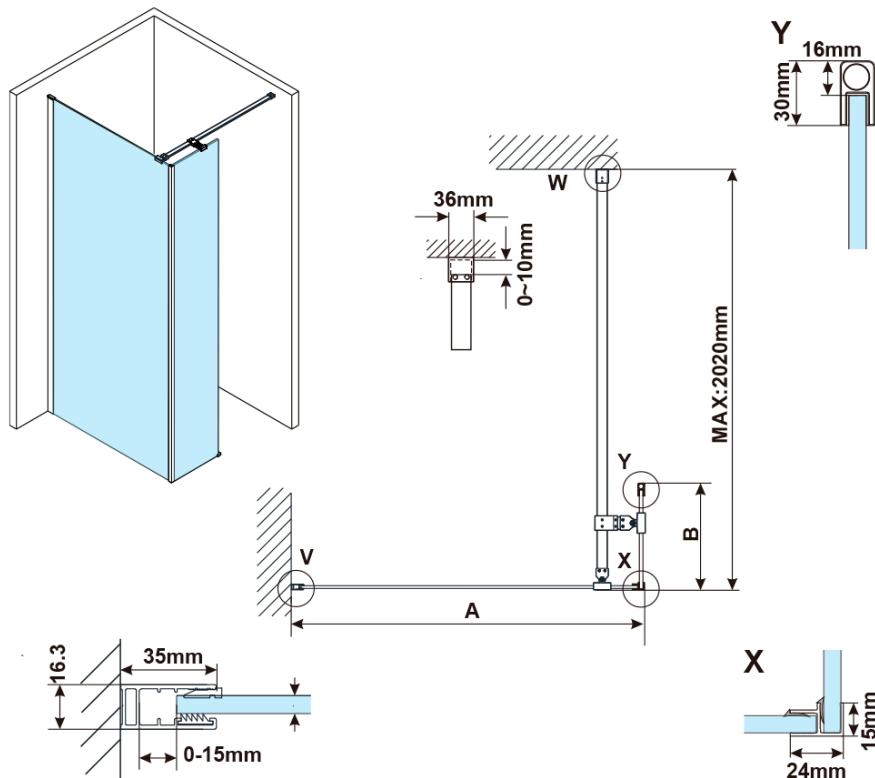

# ESCA CHROM sprchová zástěna s instalací ke stěně 1200mm a přídatným panelem 485mm, čiré sklo

Objednací kód: ES1012ES1050C

## Rozměry

Šířka: 1200 mm

Výška: 2100 mm

Balení neobsahuje: Vzpěra

ESCA CHROM sprchová zástěna s instalací ke stěně  
1200mm a přídatným panelem 485mm, čiré sklo

Technický list

MODEL	A,mm
ES1070	686~701
ES1080	786~801
ES1090	886~901
ES1010	986~1001
ES1011	1086~1101
ES1012	1186~1201
ES1013	1286~1301
ES1014	1386~1401
ES1015	1486~1501

MODEL	B,mm
ES1030	285
ES1040	385
ES1050	485
ES1060	585