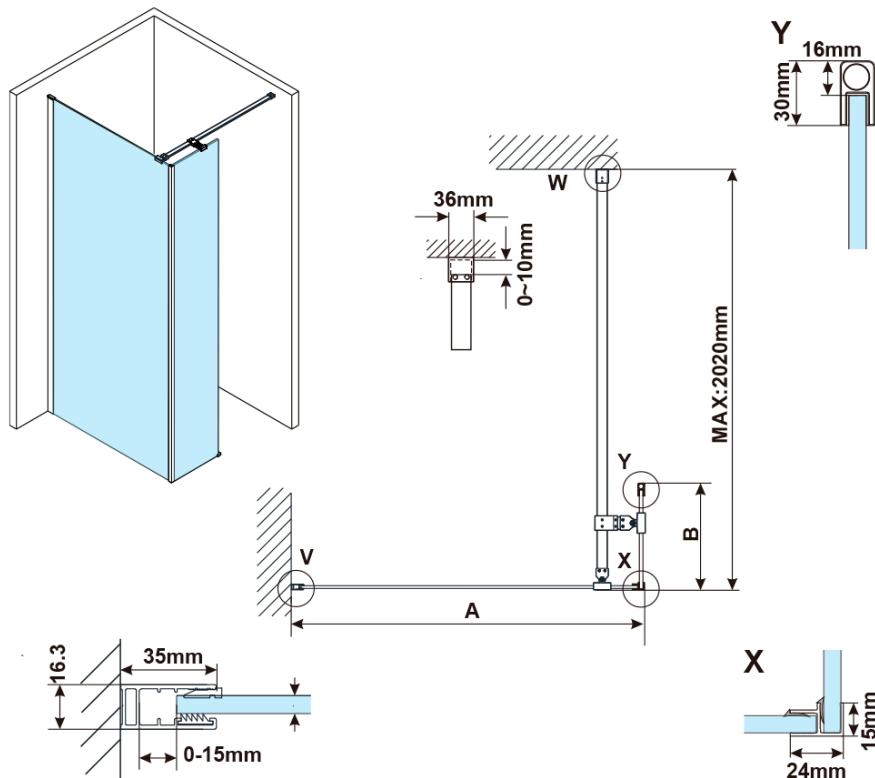

ESCA CHROM sprchová zástěna s instalací ke stěně 900mm a přídatným panelem 585mm, čiré sklo

Objednací kód: ES1090ES1060C

Základní informace

Značka: Polysan

Série: ESCA

Rozměry

Šířka: 900 mm

Výška: 2100 mm

Parametry

Záruka: 2 roky

Balení: 4 ks

Barva profilu: Chrom

Tvar: Tvar L pevná

Typ výplně: Čiré bezpečnostní sklo

Úprava skla: Antidrop

Tloušťka skla: 8 mm

Balení neobsahuje: Vzpěra

ESCA CHROM sprchová zástěna s instalací ke stěně
900mm a přídatným panelem 585mm, čiré sklo

Technický list

MODEL	A,mm
ES1070	686~701
ES1080	786~801
ES1090	886~901
ES1010	986~1001
ES1011	1086~1101
ES1012	1186~1201
ES1013	1286~1301
ES1014	1386~1401
ES1015	1486~1501

MODEL	B,mm
ES1030	285
ES1040	385
ES1050	485
ES1060	585