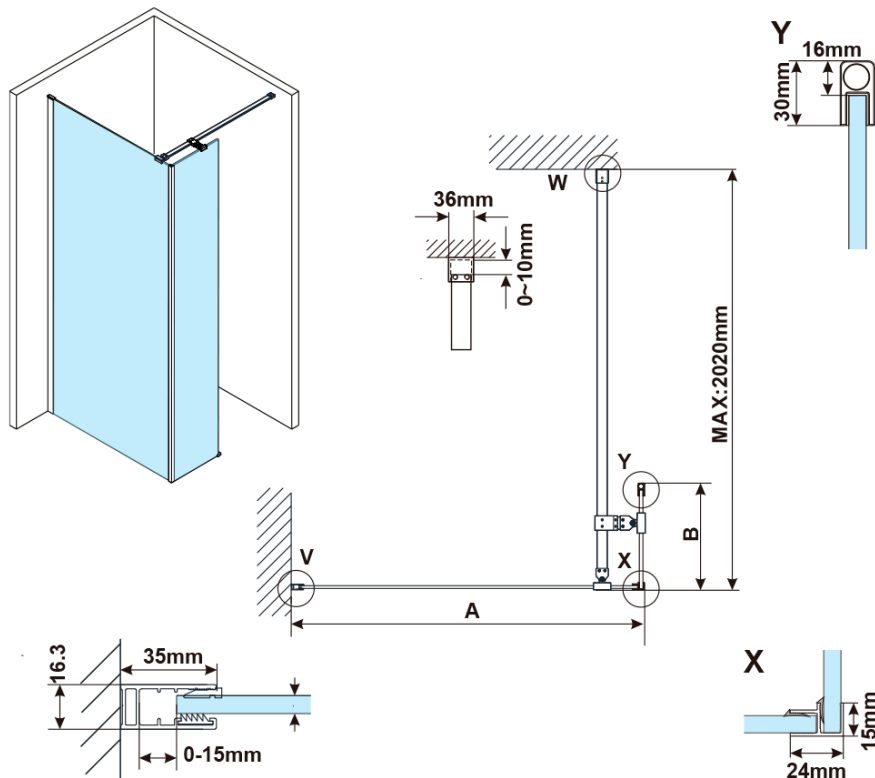

ESCA CHROM sprchová zástěna s instalací ke stěně 900mm a přídavným panelem 385mm, čiré sklo

Objednací kód: ES1090ES1040C

Základní informace

Značka: Polysan

Série: ESCA

Rozměry

Šířka: 900 mm

Výška: 2100 mm

Parametry

Záruka: 2 roky

Balení: 4 ks

Barva profilu: Chrom

Tvar: Tvar L pevná

Typ výplně: Čiré bezpečnostní sklo

Úprava skla: Antidrop

Tloušťka skla: 8 mm

Balení neobsahuje: Vzpěra

ESCA CHROM sprchová zástěna s instalací ke stěně
900mm a přídatným panelem 385mm, čiré sklo

Technický list

MODEL	A,mm
ES1070	686~701
ES1080	786~801
ES1090	886~901
ES1010	986~1001
ES1011	1086~1101
ES1012	1186~1201
ES1013	1286~1301
ES1014	1386~1401
ES1015	1486~1501

MODEL	B,mm
ES1030	285
ES1040	385
ES1050	485
ES1060	585