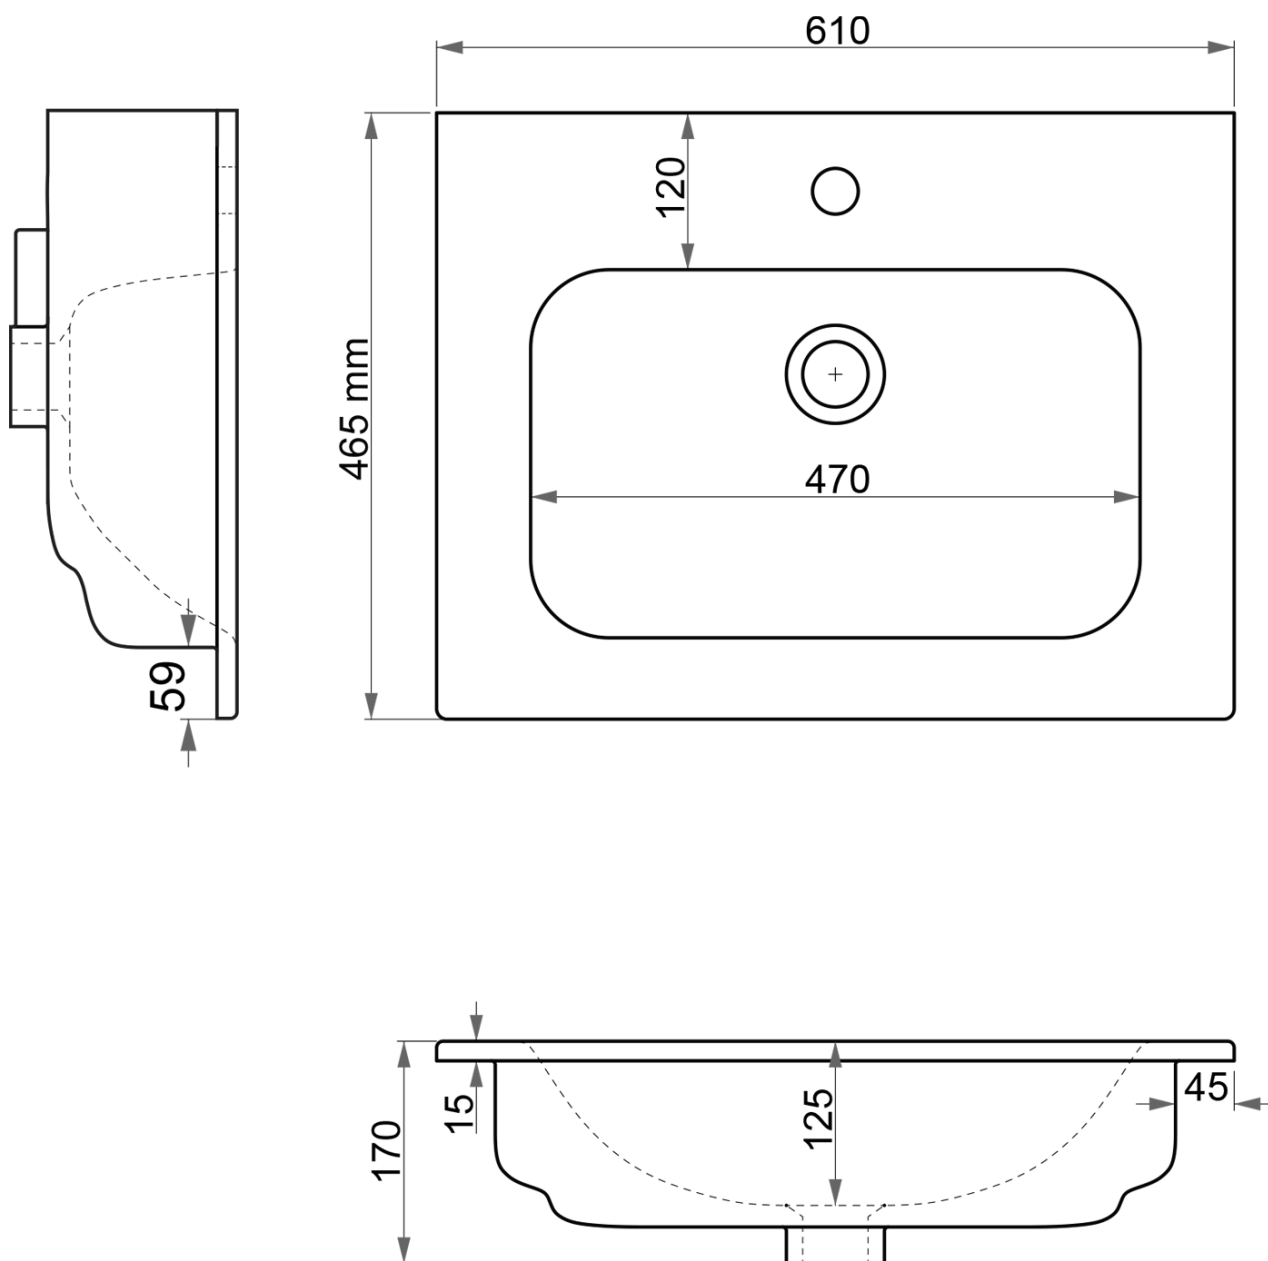

Koupelnová skříňka 60cm CIRASA s umyvadlem a LED zrcadlem, bílá lesk

 **SAPHO**

Objednací kód: KSET-094

Základní informace

Značka: Sapho

Rozměry

Šířka: 610 mm

Parametry

Záruka: 2 roky
Hmotnost / set: 42.451 kg
Balení: 3 ks
Barva: Bílá
Materiál: Keramika, MDF/lamino
Instalace: Závěsné na stěnu
Typ skříňky: Zásuvky
Typ umyvadla: Nábytkové umyvadlo
Typ zrcadla: Zrcadla s osvětlením
Ovládání světla: Není součástí
Barva LED: Denní bílá (4 000 - 5 000 K)
Svítivost: 1596 lm
Životnost (LED): 30000 hod.
Výbava: Tiché a plynulé zavírání, Ochrana proti korozi

Technický list

Koupelnová skříňka 60cm CIRASA s umyvadlem a LED
zrcadlem, bílá lesk

 **SAPHO**

Koupelnová skříňka 60cm CIRASA s umyvadlem a LED
zrcadlem, bílá lesk

 SAPHO