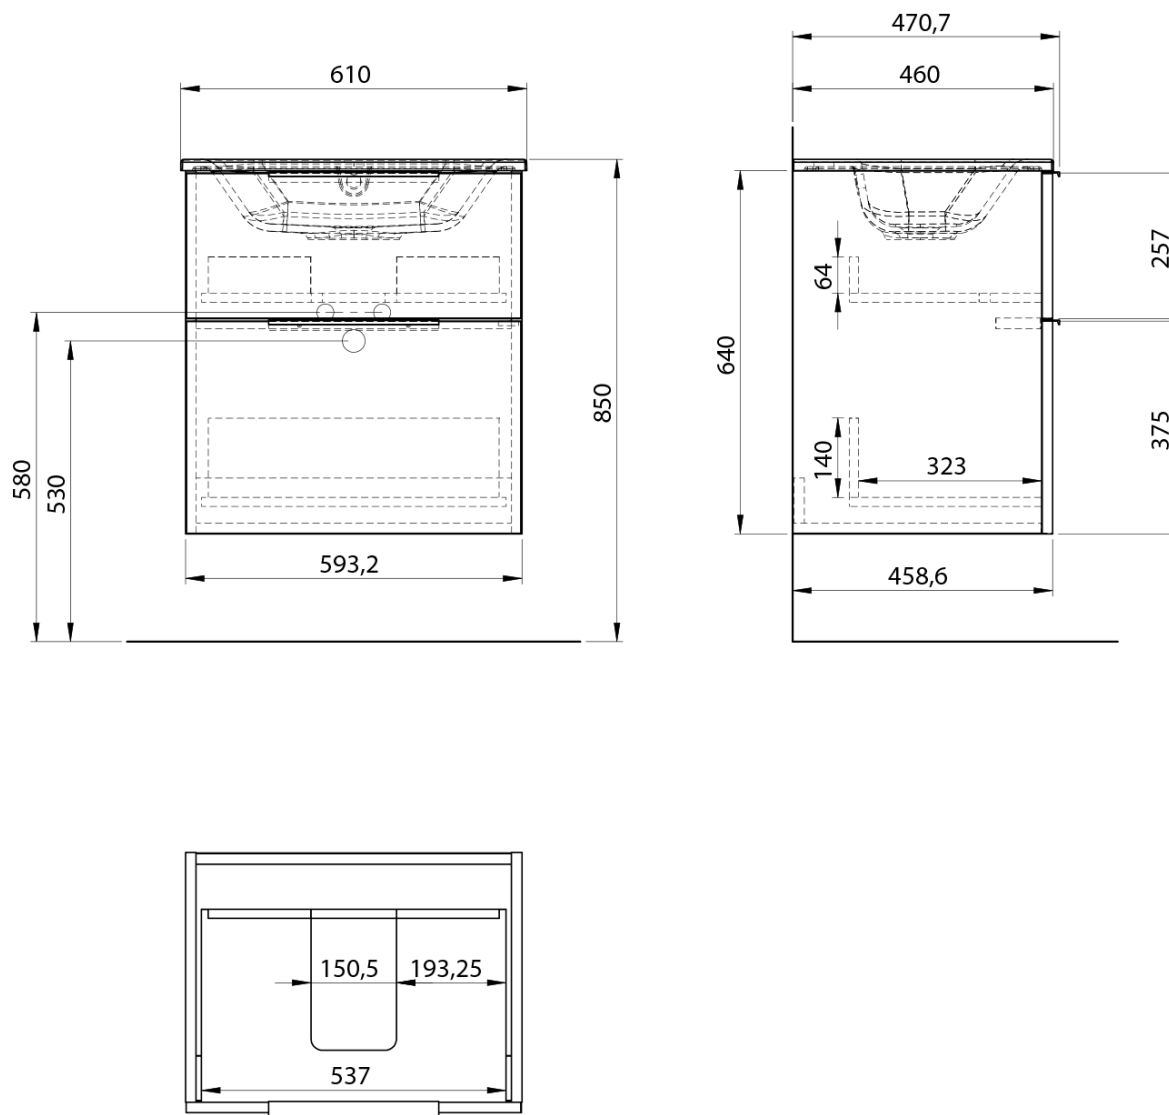

Koupelnová skříňka 60cm CIRASA s umyvadlem a LED zrcadlem, bílá lesk

 **SAPHO**

Objednací kód: KSET-094

Základní informace

Značka: Sapho

Rozměry

Šířka: 610 mm

Parametry

Záruka: 2 roky
Hmotnost / set: 42.451 kg
Balení: 3 ks
Barva: Bílá
Materiál: Keramika, MDF/lamino
Instalace: Závěsné na stěnu
Typ skříňky: Zásuvky
Typ umyvadla: Nábytkové umyvadlo
Typ zrcadla: Zrcadla s osvětlením
Ovládání světla: Není součástí
Barva LED: Denní bílá (4 000 - 5 000 K)
Svítivost: 1596 lm
Životnost (LED): 30000 hod.
Výbava: Tiché a plynulé zavírání, Ochrana proti korozi

Technický list

Koupelnová skříňka 60cm CIRASA s umyvadlem a LED
zrcadlem, bílá lesk

 **SAPHO**

Koupelnová skříňka 60cm CIRASA s umyvadlem a LED
zrcadlem, bílá lesk

 SAPHO