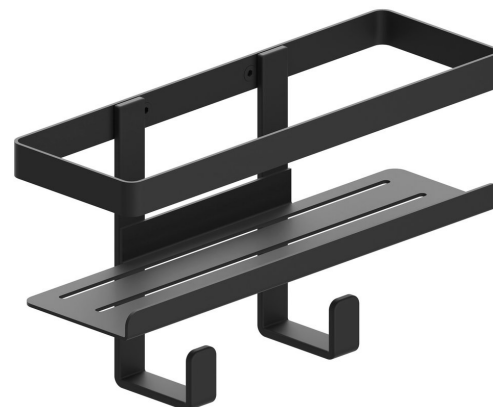

Objednací kód: 105T10001

Základní informace

Značka: METAFORM

Série: MYLINE

Rozměry

Délka: 288 mm

Šířka: 288 mm

Výška: 164 mm

Hloubka: 95 mm

Parametry

Záruka: 2 roky

Hmotnost / ks: 1.248 kg

Balení: 1 ks

Barva: Černá

Materiál: Nerez

Tvar: Hranaté

Druh: Polička

Instalace: Vrtání

Balení obsahuje: Montážní sada