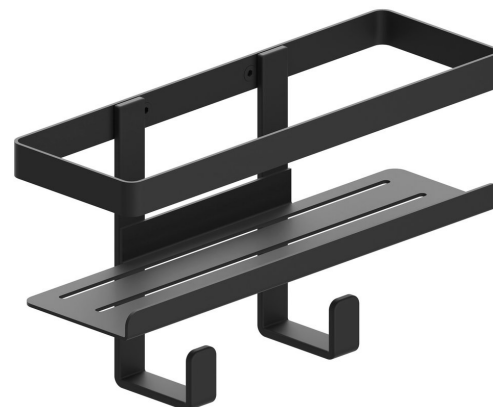

Objednací kód: 105T10001

Základní informace

Značka: METAFORM

Série: MYLINE

Rozměry

Délka: 288 mm

Šířka: 288 mm

Výška: 164 mm

Hloubka: 95 mm

Parametry

Záruka: 2 roky

Hmotnost / ks: 1.248 kg

Balení: 1 ks

Barva: Černá

Materiál: Nerez

Tvar: Hranaté

Druh: Polička

Instalace: Vrtání

Balení obsahuje: Montážní sada

Technický list