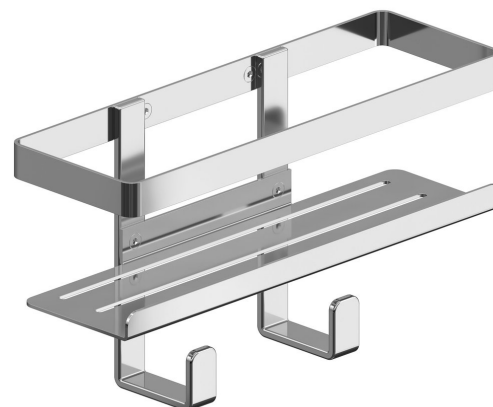

#### Rozměry

Délka: 288 mm

Šířka: 288 mm

Výška: 164 mm

Hloubka: 95 mm

#### Parametry

Záruka: 2 roky

Hmotnost / ks: 1.248 kg

Balení: 1 ks

Barva: Chrom

Materiál: Nerez

Tvar: Hranaté

Druh: Polička

Instalace: Vrtání

Balení obsahuje: Montážní sada