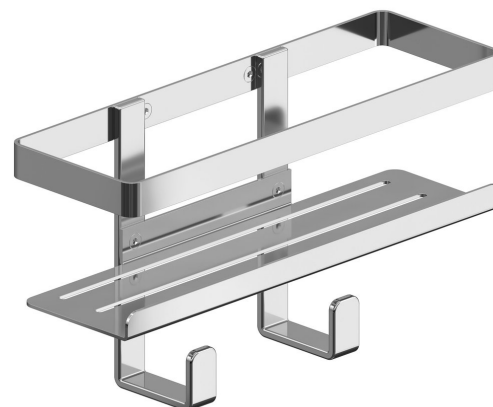

Objednací kód: 105T10100

Základní informace

Značka: METAFORM

Série: MYLINE

Rozměry

Délka: 288 mm

Šířka: 288 mm

Výška: 164 mm

Hloubka: 95 mm

Parametry

Barva: Chrom

Materiál: Nerez

Tvar: Hranaté

Druh: Polička

Instalace: Vrtání

Balení obsahuje: Montážní sada

Hmotnost / ks: 1.248 kg

Balení: 1 ks

Záruka: 2 roky