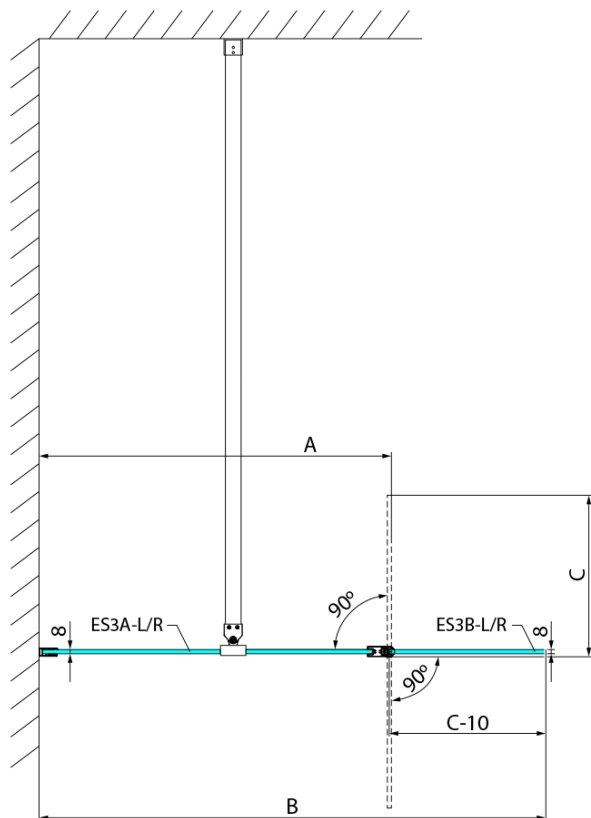

Tloušťka skla: 8 mm

Balení neobsahuje: Vzpěra

ESCA BLACK MATT sprchová zástěna, fixní sklo 1200 mm, otočný panel 600 mm

Technický list

ES3A-L/R	ES3B-L/R	A	B	C
ES3A-70	ES3B-30	685-700	985-1000	314
ES3A-80	ES3B-30	785-800	1085-1100	314
ES3A-90	ES3B-30	885-900	1185-1200	314
ES3A-100	ES3B-30	985-1000	1285-1300	314
ES3A-120	ES3B-30	1185-1200	1485-1500	314
ES3A-70	ES3B-40	685-700	1085-1100	414
ES3A-80	ES3B-40	785-800	1185-1200	414
ES3A-90	ES3B-40	885-900	1285-1300	414
ES3A-100	ES3B-40	985-1000	1385-1400	414
ES3A-120	ES3B-40	1185-1200	1585-1600	414
ES3A-70	ES3B-50	685-700	1185-1200	514
ES3A-80	ES3B-50	785-800	1285-1300	514
ES3A-90	ES3B-50	885-900	1385-1400	514
ES3A-100	ES3B-50	985-1000	1485-1500	514
ES3A-120	ES3B-50	1185-1200	1685-1700	514
ES3A-70	ES3B-60	685-700	1285-1300	614
ES3A-80	ES3B-60	785-800	1385-1400	614
ES3A-90	ES3B-60	885-900	1485-1500	614
ES3A-100	ES3B-60	985-1000	1585-1600	614
ES3A-120	ES3B-60	1185-1200	1785-1800	614

ESCA BLACK MATT sprchová zástěna, fixní sklo 1200 mm, otočný panel 600 mm

ES3A-L/R	ES3B-L/R	A	B	C
ES3A-70	ES3B-30	685-700	985-1000	314
ES3A-80	ES3B-30	785-800	1085-1100	314
ES3A-90	ES3B-30	885-900	1185-1200	314
ES3A-100	ES3B-30	985-1000	1285-1300	314
ES3A-120	ES3B-30	1185-1200	1485-1500	314
ES3A-70	ES3B-40	685-700	1085-1100	414
ES3A-80	ES3B-40	785-800	1185-1200	414
ES3A-90	ES3B-40	885-900	1285-1300	414
ES3A-100	ES3B-40	985-1000	1385-1400	414
ES3A-120	ES3B-40	1185-1200	1585-1600	414
ES3A-70	ES3B-50	685-700	1185-1200	514
ES3A-80	ES3B-50	785-800	1285-1300	514
ES3A-90	ES3B-50	885-900	1385-1400	514
ES3A-100	ES3B-50	985-1000	1485-1500	514
ES3A-120	ES3B-50	1185-1200	1685-1700	514
ES3A-70	ES3B-60	685-700	1285-1300	614
ES3A-80	ES3B-60	785-800	1385-1400	614
ES3A-90	ES3B-60	885-900	1485-1500	614
ES3A-100	ES3B-60	985-1000	1585-1600	614
ES3A-120	ES3B-60	1185-1200	1785-1800	614