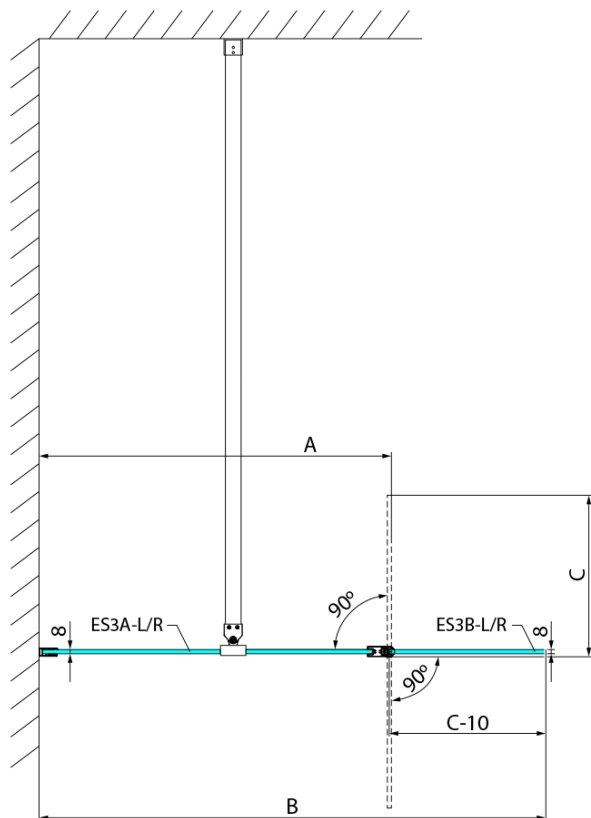

ESCA BLACK MATT sprchová zástěna, fixní sklo 1200 mm, otočný panel 600 mm

ES3A-L/R	ES3B-L/R	A	B	C
ES3A-70	ES3B-30	685-700	985-1000	314
ES3A-80	ES3B-30	785-800	1085-1100	314
ES3A-90	ES3B-30	885-900	1185-1200	314
ES3A-100	ES3B-30	985-1000	1285-1300	314
ES3A-120	ES3B-30	1185-1200	1485-1500	314
ES3A-70	ES3B-40	685-700	1085-1100	414
ES3A-80	ES3B-40	785-800	1185-1200	414
ES3A-90	ES3B-40	885-900	1285-1300	414
ES3A-100	ES3B-40	985-1000	1385-1400	414
ES3A-120	ES3B-40	1185-1200	1585-1600	414
ES3A-70	ES3B-50	685-700	1185-1200	514
ES3A-80	ES3B-50	785-800	1285-1300	514
ES3A-90	ES3B-50	885-900	1385-1400	514
ES3A-100	ES3B-50	985-1000	1485-1500	514
ES3A-120	ES3B-50	1185-1200	1685-1700	514
ES3A-70	ES3B-60	685-700	1285-1300	614
ES3A-80	ES3B-60	785-800	1385-1400	614
ES3A-90	ES3B-60	885-900	1485-1500	614
ES3A-100	ES3B-60	985-1000	1585-1600	614
ES3A-120	ES3B-60	1185-1200	1785-1800	614