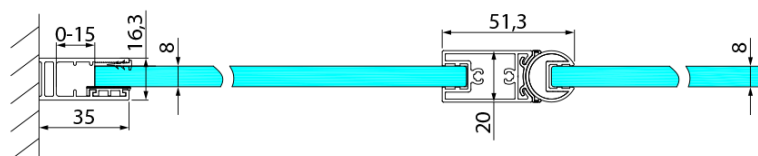

ESCA BLACK MATT sprchová zástěna, fixní sklo 1200 mm, otočný panel 600 mm

ES3A-L/R	ES3B-L/R	A	B	C
ES3A-70	ES3B-30	685-700	985-1000	314
ES3A-80	ES3B-30	785-800	1085-1100	314
ES3A-90	ES3B-30	885-900	1185-1200	314
ES3A-100	ES3B-30	985-1000	1285-1300	314
ES3A-120	ES3B-30	1185-1200	1485-1500	314
ES3A-70	ES3B-40	685-700	1085-1100	414
ES3A-80	ES3B-40	785-800	1185-1200	414
ES3A-90	ES3B-40	885-900	1285-1300	414
ES3A-100	ES3B-40	985-1000	1385-1400	414
ES3A-120	ES3B-40	1185-1200	1585-1600	414
ES3A-70	ES3B-50	685-700	1185-1200	514
ES3A-80	ES3B-50	785-800	1285-1300	514
ES3A-90	ES3B-50	885-900	1385-1400	514
ES3A-100	ES3B-50	985-1000	1485-1500	514
ES3A-120	ES3B-50	1185-1200	1685-1700	514
ES3A-70	ES3B-60	685-700	1285-1300	614
ES3A-80	ES3B-60	785-800	1385-1400	614
ES3A-90	ES3B-60	885-900	1485-1500	614
ES3A-100	ES3B-60	985-1000	1585-1600	614
ES3A-120	ES3B-60	1185-1200	1785-1800	614