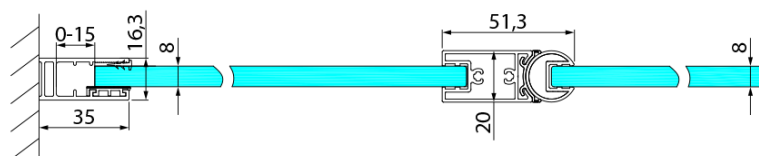

Tloušťka skla: 8 mm

Balení neobsahuje: Vzpěra

ESCA BLACK MATT sprchová zástěna, fixní sklo 1200 mm, otočný panel 600 mm

Technický list

ES3A-L/R	ES3B-L/R	A	B	C
ES3A-70	ES3B-30	685-700	985-1000	314
ES3A-80	ES3B-30	785-800	1085-1100	314
ES3A-90	ES3B-30	885-900	1185-1200	314
ES3A-100	ES3B-30	985-1000	1285-1300	314
ES3A-120	ES3B-30	1185-1200	1485-1500	314
ES3A-70	ES3B-40	685-700	1085-1100	414
ES3A-80	ES3B-40	785-800	1185-1200	414
ES3A-90	ES3B-40	885-900	1285-1300	414
ES3A-100	ES3B-40	985-1000	1385-1400	414
ES3A-120	ES3B-40	1185-1200	1585-1600	414
ES3A-70	ES3B-50	685-700	1185-1200	514
ES3A-80	ES3B-50	785-800	1285-1300	514
ES3A-90	ES3B-50	885-900	1385-1400	514
ES3A-100	ES3B-50	985-1000	1485-1500	514
ES3A-120	ES3B-50	1185-1200	1685-1700	514
ES3A-70	ES3B-60	685-700	1285-1300	614
ES3A-80	ES3B-60	785-800	1385-1400	614
ES3A-90	ES3B-60	885-900	1485-1500	614
ES3A-100	ES3B-60	985-1000	1585-1600	614
ES3A-120	ES3B-60	1185-1200	1785-1800	614

ESCA BLACK MATT sprchová zástěna, fixní sklo 1200 mm, otočný panel 600 mm

ES3A-L/R	ES3B-L/R	A	B	C
ES3A-70	ES3B-30	685-700	985-1000	314
ES3A-80	ES3B-30	785-800	1085-1100	314
ES3A-90	ES3B-30	885-900	1185-1200	314
ES3A-100	ES3B-30	985-1000	1285-1300	314
ES3A-120	ES3B-30	1185-1200	1485-1500	314
ES3A-70	ES3B-40	685-700	1085-1100	414
ES3A-80	ES3B-40	785-800	1185-1200	414
ES3A-90	ES3B-40	885-900	1285-1300	414
ES3A-100	ES3B-40	985-1000	1385-1400	414
ES3A-120	ES3B-40	1185-1200	1585-1600	414
ES3A-70	ES3B-50	685-700	1185-1200	514
ES3A-80	ES3B-50	785-800	1285-1300	514
ES3A-90	ES3B-50	885-900	1385-1400	514
ES3A-100	ES3B-50	985-1000	1485-1500	514
ES3A-120	ES3B-50	1185-1200	1685-1700	514
ES3A-70	ES3B-60	685-700	1285-1300	614
ES3A-80	ES3B-60	785-800	1385-1400	614
ES3A-90	ES3B-60	885-900	1485-1500	614
ES3A-100	ES3B-60	985-1000	1585-1600	614
ES3A-120	ES3B-60	1185-1200	1785-1800	614