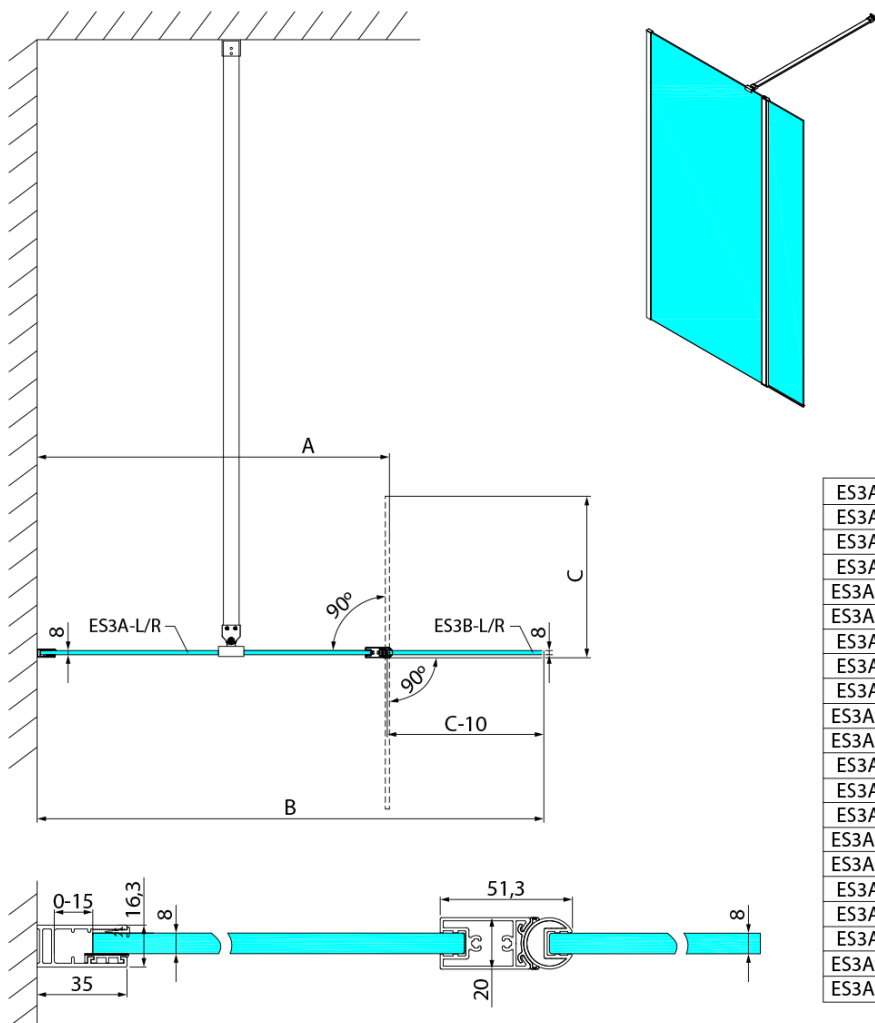

ESCA CHROME sprchová zástěna, fixní sklo 700 mm, otočný panel 300 mm

Objednací kód: ES3A70B30

Základní informace

Značka: Polysan

Série: ESCA

Rozměry

Šířka: 700 mm

Výška: 2100 mm

Parametry

Záruka: 2 roky

Hmotnost / ks: 33.54 kg

Balení: 3 ks

Barva profilu: Chrom

Tvar: Tvar L otočná

Typ výplně: Čiré sklo

Úprava skla: Antidrop

Tloušťka skla: 8 mm

Balení neobsahuje: Vzpěra

Technický list

ES3A-L/R	ES3B-L/R	A	B	C
ES3A-70	ES3B-30	685-700	985-1000	314
ES3A-80	ES3B-30	785-800	1085-1100	314
ES3A-90	ES3B-30	885-900	1185-1200	314
ES3A-100	ES3B-30	985-1000	1285-1300	314
ES3A-120	ES3B-30	1185-1200	1485-1500	314
ES3A-70	ES3B-40	685-700	1085-1100	414
ES3A-80	ES3B-40	785-800	1185-1200	414
ES3A-90	ES3B-40	885-900	1285-1300	414
ES3A-100	ES3B-40	985-1000	1385-1400	414
ES3A-120	ES3B-40	1185-1200	1585-1600	414
ES3A-70	ES3B-50	685-700	1185-1200	514
ES3A-80	ES3B-50	785-800	1285-1300	514
ES3A-90	ES3B-50	885-900	1385-1400	514
ES3A-100	ES3B-50	985-1000	1485-1500	514
ES3A-120	ES3B-50	1185-1200	1685-1700	514
ES3A-70	ES3B-60	685-700	1285-1300	614
ES3A-80	ES3B-60	785-800	1385-1400	614
ES3A-90	ES3B-60	885-900	1485-1500	614
ES3A-100	ES3B-60	985-1000	1585-1600	614
ES3A-120	ES3B-60	1185-1200	1785-1800	614