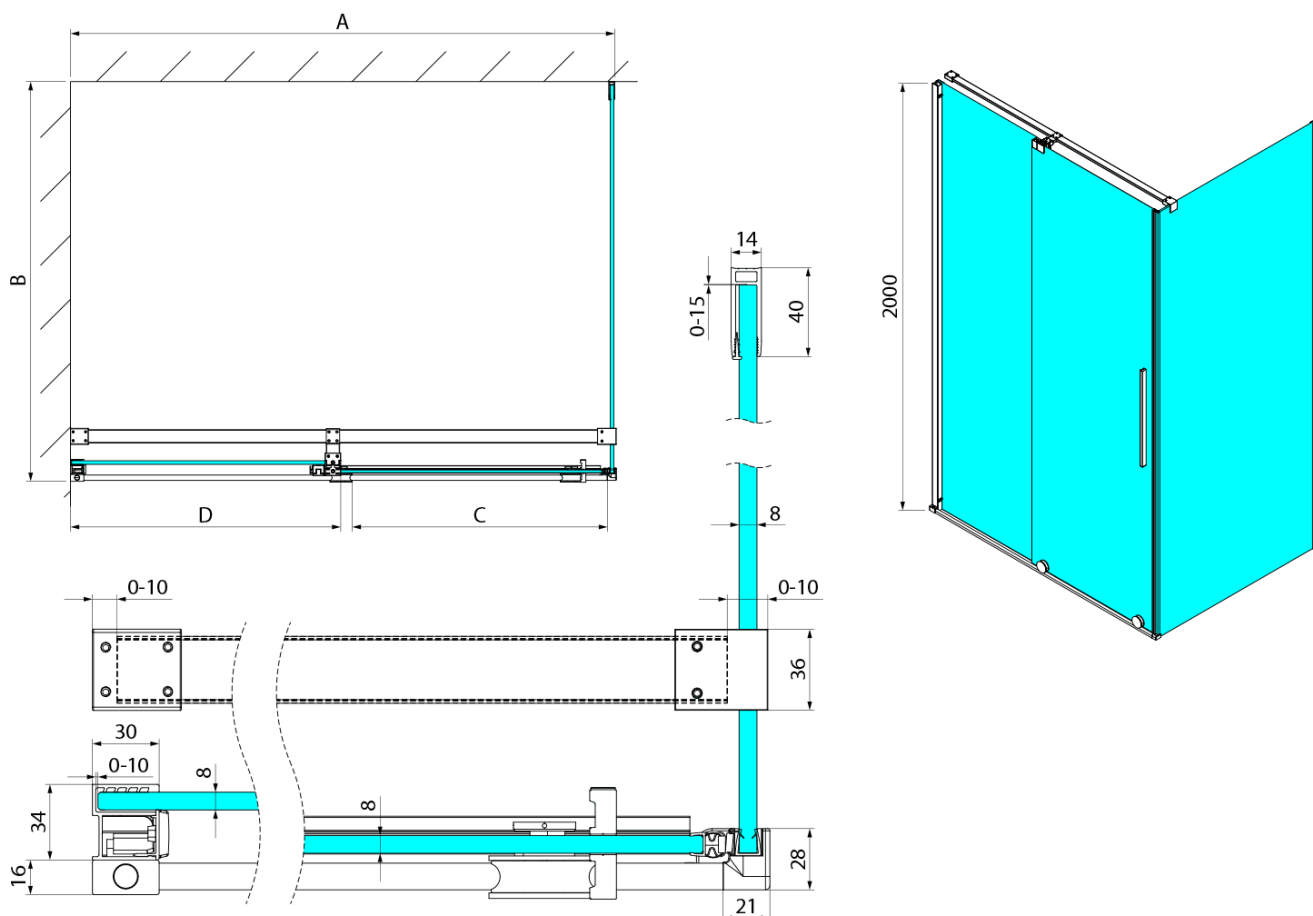

## Rozměry

Šířka: 1500 mm

Výška: 2000 mm

Hloubka: 1000 mm

Šířka vstupu: 630 mm

Typ výplně: Čiré sklo

Úprava skla: Coated glass

Tloušťka skla: 8 mm

Vlastnosti: Bezrámové provedení

**SPIRIT BLACK obdélníkový sprchový kout 1500x1000mm**  
L/P varianta

**Technický list**

Model	A	C	D
GI1010	990-1008	380	494
GI1011	1090-1108	430	544
GI1012	1190-1208	480	594
GI1013	1290-1308	530	644
GI1014	1390-1408	580	694
GI1015	1490-1508	630	744
GI1016	1590-1608	680	794
	B		
GI3580	785-800		
GI3590	885-900		
GI3510	985-1000		