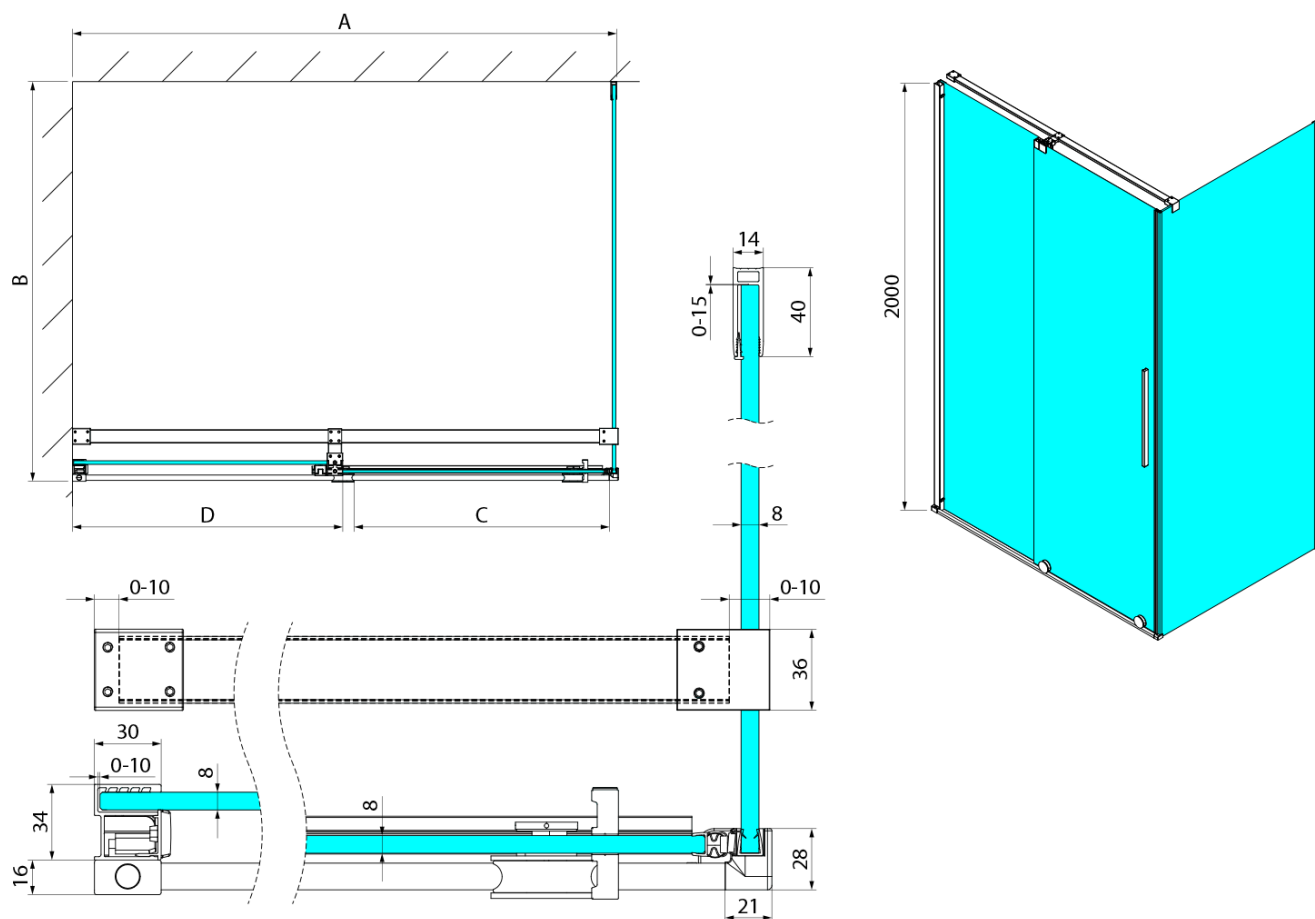

SPIRIT BLACK obdélníkový sprchový kout 1500x900mm L/P varianta

Objednací kód: GI1015BGI3590B

Základní informace

Značka: Gelco
Série: SPIRIT

Rozměry

Šířka: 1500 mm
Výška: 2000 mm
Hloubka: 900 mm

Parametry

Záruka: 3 roky
Hmotnost / ks: 101.5 kg
Balení: 3 ks
Barva profilu: Černá mat
Tvar: Obdélníkové zástěny
Typ otevírání: Posuvné
Směr otevírání: Univerzální
Šířka vstupu: 630 mm
Typ výplně: Čiré sklo
Úprava skla: Coated glass
Tloušťka skla: 8 mm
Vlastnosti: Bezrámové provedení

SPIRIT BLACK obdélníkový sprchový kout 1500x900mm L/P varianta

Technický list

Model	A	C	D
GI1010	990-1008	380	494
GI1011	1090-1108	430	544
GI1012	1190-1208	480	594
GI1013	1290-1308	530	644
GI1014	1390-1408	580	694
GI1015	1490-1508	630	744
GI1016	1590-1608	680	794
	B		
GI3580	785-800		
GI3590	885-900		
GI3510	985-1000		