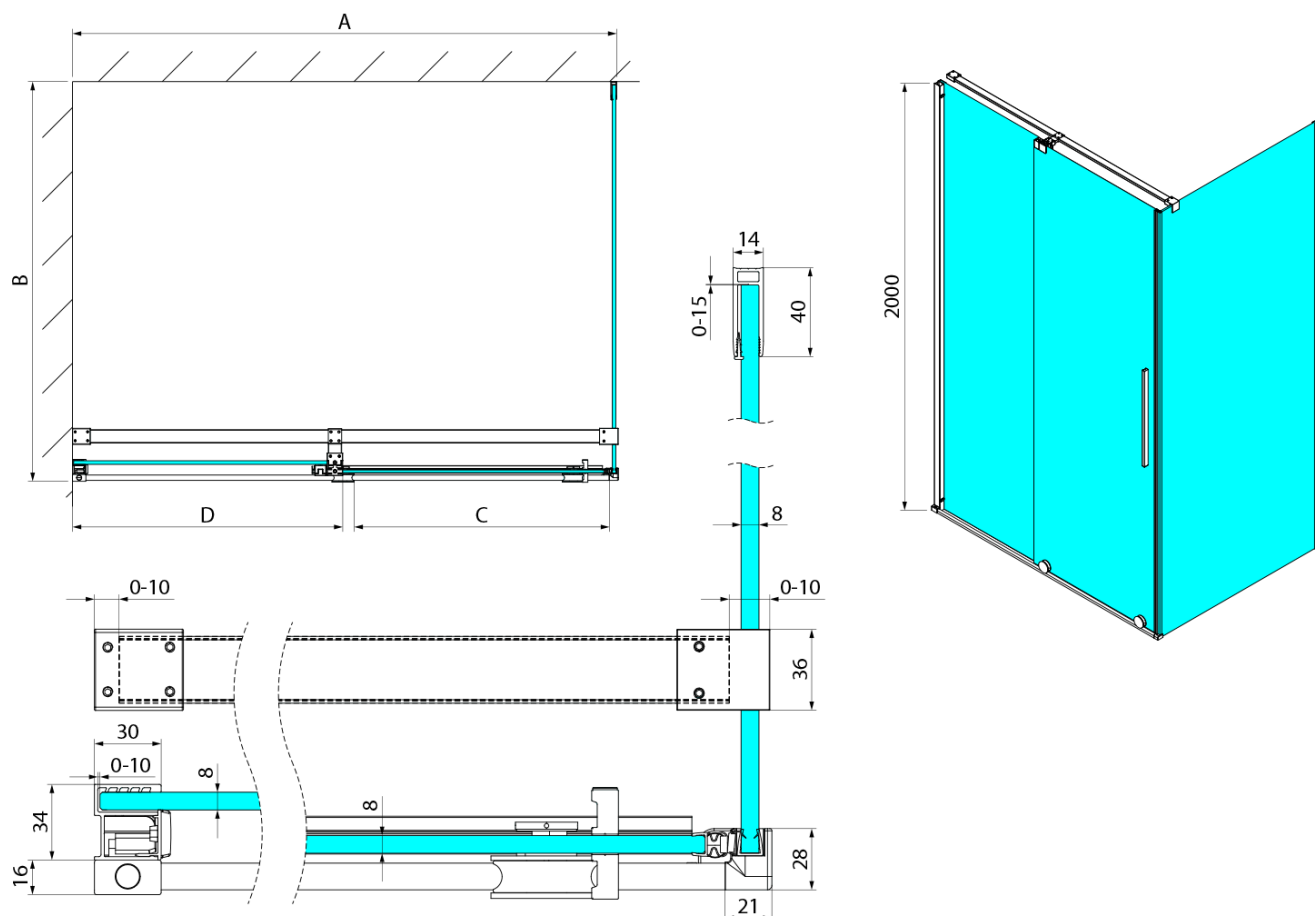

SPIRIT BLACK obdélníkový sprchový kout 1400x1000mm

L/P varianta

Objednací kód: GI1014BGI3510B

Základní informace

Značka: Gelco
Série: SPIRIT

Rozměry

Šířka: 1400 mm
Výška: 2000 mm
Hloubka: 1000 mm

Parametry

Záruka: 3 roky
Hmotnost / ks: 101.5 kg
Balení: 3 ks
Barva profilu: Černá mat
Tvar: Obdélníkové zástěny
Typ otevírání: Posuvné
Směr otevírání: Univerzální
Šířka vstupu: 580 mm
Typ výplně: Čiré sklo
Úprava skla: Coated glass
Tloušťka skla: 8 mm
Vlastnosti: Bezrámové provedení

SPIRIT BLACK obdélníkový sprchový kout 1400x1000mm
L/P varianta

Technický list

Model	A	C	D
GI1010	990-1008	380	494
GI1011	1090-1108	430	544
GI1012	1190-1208	480	594
GI1013	1290-1308	530	644
GI1014	1390-1408	580	694
GI1015	1490-1508	630	744
GI1016	1590-1608	680	794
	B		
GI3580	785-800		
GI3590	885-900		
GI3510	985-1000		