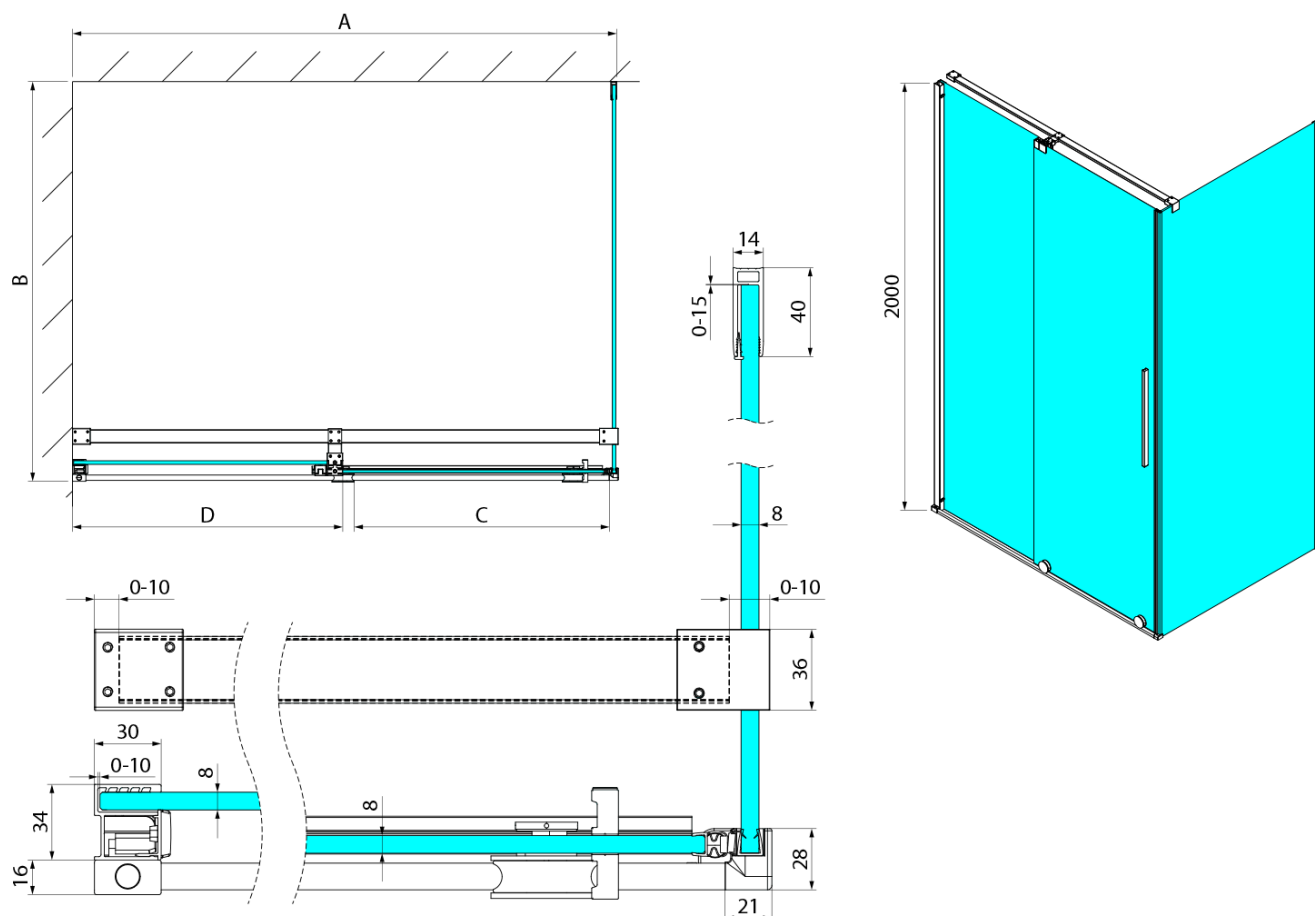

SPIRIT BLACK obdélníkový sprchový kout 1400x1000mm

L/P varianta

Objednací kód: GI1014BGI3510B

Základní informace

Značka: Gelco
Série: SPIRIT

Rozměry

Šířka: 1400 mm
Výška: 2000 mm
Hloubka: 1000 mm

Parametry

Barva profilu: Černá mat
Tvar: Obdélníkové zástěny
Typ otevírání: Posuvné
Směr otevírání: Univerzální
Šířka vstupu: 580 mm
Typ výplně: Čiré sklo
Úprava skla: Coated glass
Tloušťka skla: 8 mm
Vlastnosti: Bezrámové provedení
Hmotnost / ks: 38 kg
Balení: 3 ks
Záruka: 3 roky

SPIRIT BLACK obdélníkový sprchový kout 1400x1000mm
L/P varianta

Technický list

Model	A	C	D
GI1010	990-1008	380	494
GI1011	1090-1108	430	544
GI1012	1190-1208	480	594
GI1013	1290-1308	530	644
GI1014	1390-1408	580	694
GI1015	1490-1508	630	744
GI1016	1590-1608	680	794
	B		
GI3580	785-800		
GI3590	885-900		
GI3510	985-1000		