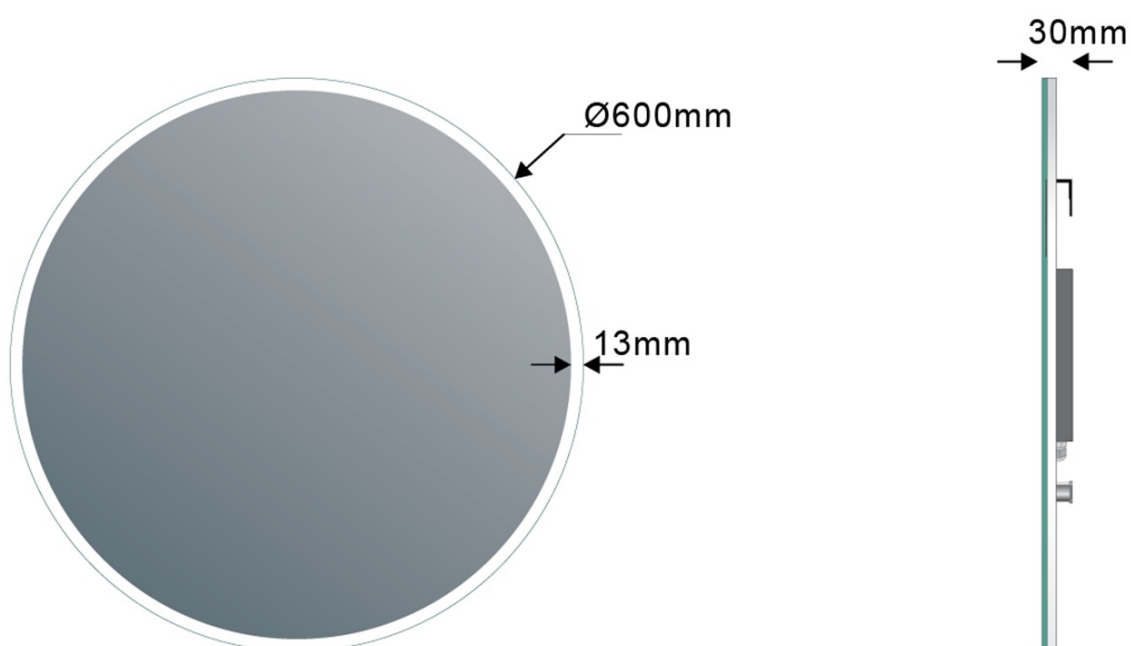

VISO kulaté zrcadlo s LED osvětlením a policí ø 60cm, bílá mat

Objednací kód: VS060-02

Základní informace

Značka: Sapho
Série: VISO

Rozměry

Průměr: 600 mm
Šířka: 600 mm
Výška: 600 mm

Parametry

Záruka: 2 roky
Hmotnost / ks: 7.78 kg
Balení: 2 ks
Barva rámu: Bez rámu
Typ zrcadla: Zrcadla s osvětlením, Zrcadla s policí
Tvar: Kruh
Ovládání světla: Není součástí
Stupeň krytí: IP44
Barva LED: Denní bílá (4 000 - 5 000 K)
Svítivost: 1650 lm
Výbava: Ochrana proti korozi
3D model: ANO

VISO kulaté zrcadlo s LED osvětlením a policí ø 60cm,
bílá mat

 **SAPHO**

Technický list

VISO kulaté zrcadlo s LED osvětlením a policí ø 60cm,
bílá mat