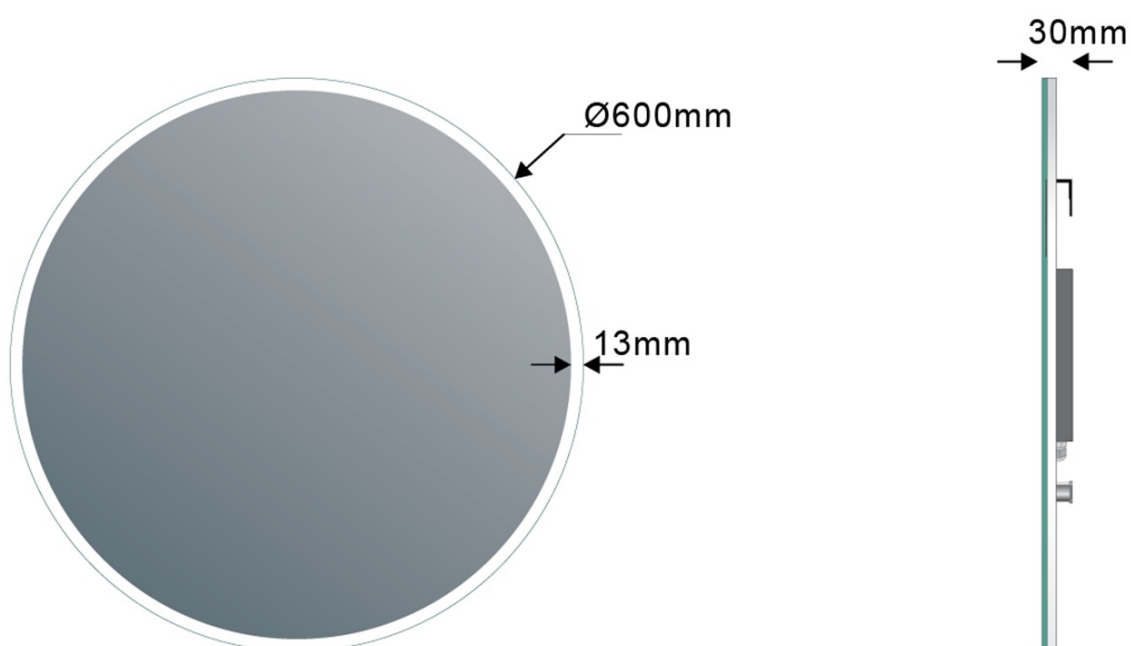

VISO kulaté zrcadlo s LED osvětlením a policí ø 60cm,
bílá mat

SAPHO

Technický list