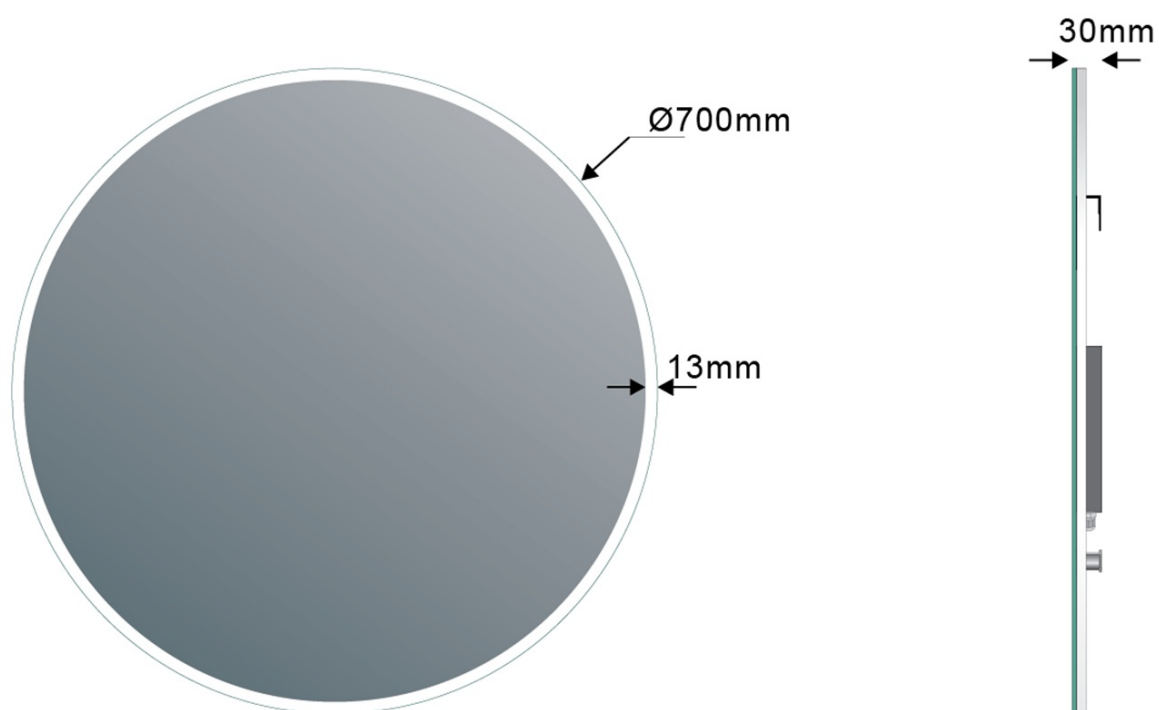

## Rozměry

Průměr: 700 mm  
Šířka: 700 mm  
Výška: 700 mm

## Parametry

Barva rámu: Bez rámu  
Typ zrcadla: Zrcadla s osvětlením, Zrcadla s policí  
Tvar: Kruh  
Ovládání světla: Není součástí  
Stupeň krytí: IP44  
Barva LED: Denní bílá (4 000 - 5 000 K)  
Svítivost: 1950 lm  
Výbava: Ochrana proti korozi  
Hmotnost / ks: 10.11 kg  
Balení: 2 ks  
Záruka: 2 roky

VISO kulaté zrcadlo s LED osvětlením a policí ø 70cm,  
bílá mat

 **SAPHO**

## Technický list

VISO kulaté zrcadlo s LED osvětlením a policí ø 70cm,  
bílá mat

 **SAPHO**