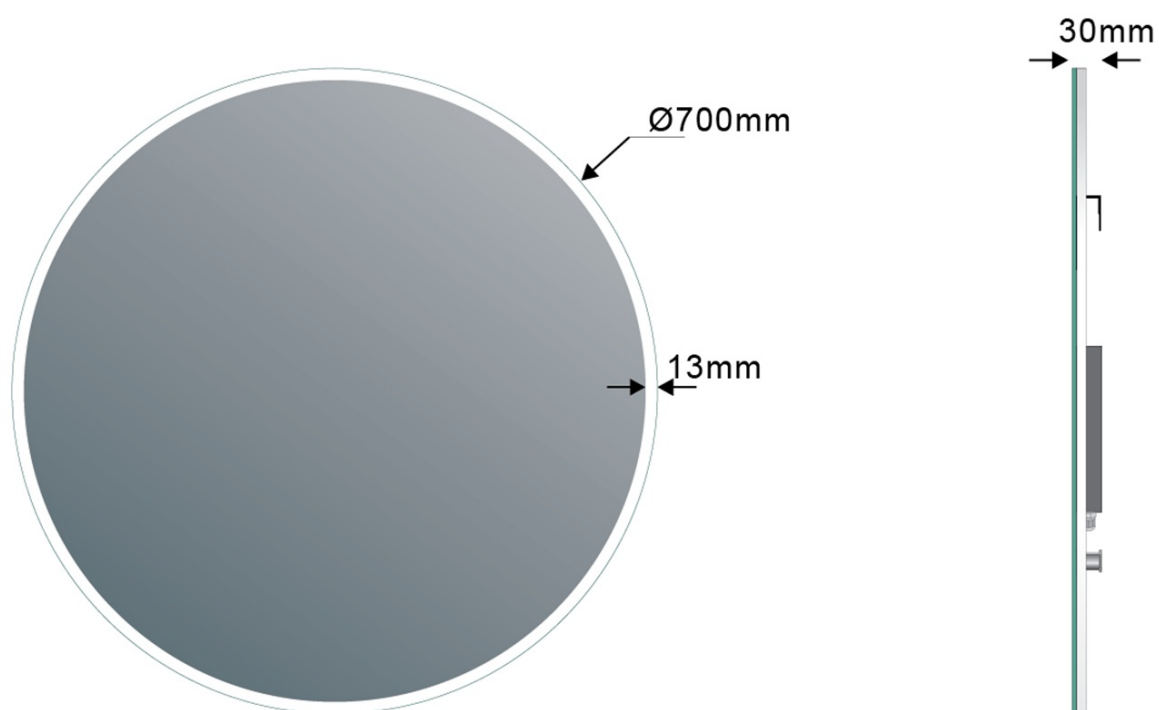

VISO kulaté zrcadlo s LED osvětlením a policí ø 70cm,
bílá mat

SAPHO

Technický list