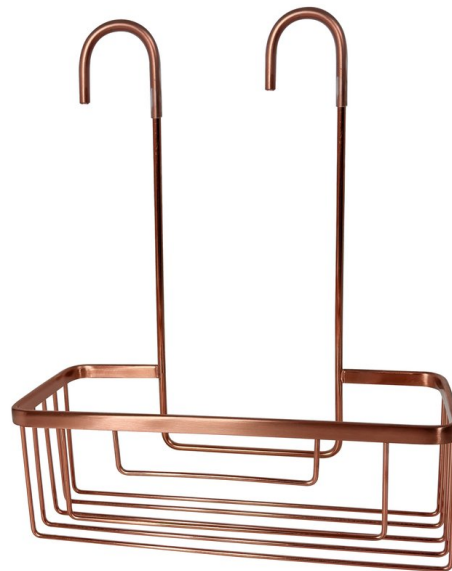

**SMART polička do sprchy závěsná, na baterii, 300x375x120 mm,
měď mat**

Objednací kód: 248982

Základní informace

Značka: Gedy
Série: SMART

Rozměry

Šířka: 300 mm
Výška: 375 mm
Hloubka: 120 mm

Parametry

Záruka: 2 roky
Hmotnost / ks: 0.76 kg
Balení: 1 ks
Barva: Měď mat
Materiál: Nerez
Tvar: Drátěné
Druh: Polička: závěsná
Instalace: Závěsná
3D model: ANO