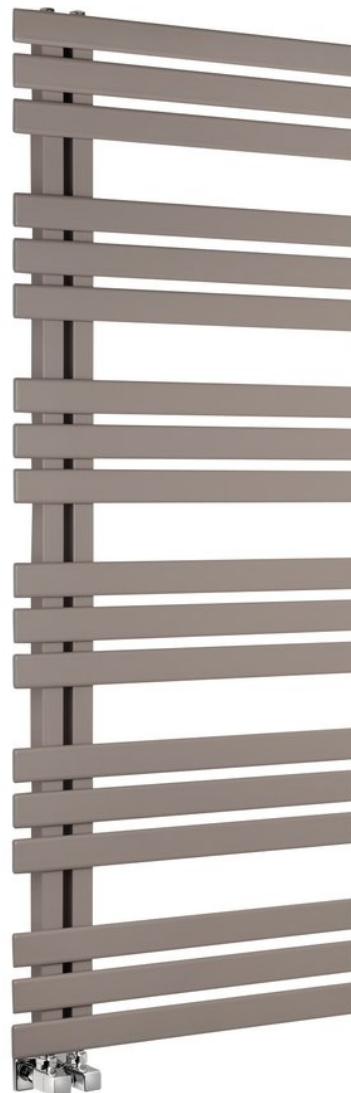

Objednací kód: IR156A

## Základní informace

Značka: Sapho  
Série: SILVANA

## Rozměry

Šířka: 600 mm  
Výška: 1500 mm  
Objem: 6.4 l

## Parametry

Záruka: 2 roky  
Hmotnost / ks: 22.6 kg  
Balení: 1 ks  
Barva: Hnědá  
Materiál: Ocel  
Tvar: Tvar E  
Instalace: Otočné o 180°  
Doporučená el. topná tyč: 700 W  
Možnost vytápění: Elektrické vytápění, Kombinované vytápění, Ústřední vytápění  
Umístění připojení 50 mm: Nesymetrické (na bok)  
Rozteč připojení: 50 mm  
Výkon: 771 W  
Teplotní spád: 75/65/20 °C  
Max. provozní tlak: 5 bar