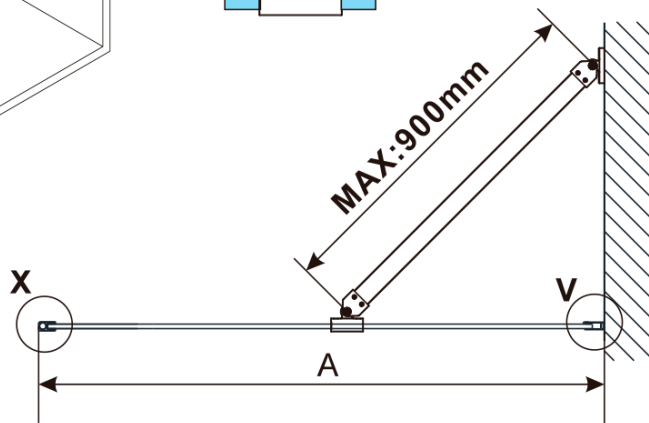

ESCA GUN METAL jednodílná sprchová zástěna k instalaci ke stěně, sklo čiré, 300 mm

Objednací kód: ES1030-11

Základní informace

Značka: Polysan

Série: ESCA

Rozměry

Šířka: 300 mm

Výška: 2100 mm

Balení: 2 ks

Záruka: 2 roky

Doporučujeme přikoupit

1 ks ESCA rohová vzpěra 900mm, gun metal (Objednací kód: ES7868)

ESCA GUN METAL jednodílná sprchová zástěna k instalaci ke stěně, sklo čiré, 300 mm

Technický list

MODEL	A,mm
ES1030	290~305
ES1040	390~405
ES1050	490~505
ES1060	590~605

MODEL	A,mm
ES1070/ES1170/ES1270/ES1370/ES1470/ES1570	690~705
ES1080/ES1180/ES1280/ES1380/ES1480/ES1580	790~805
ES1090/ES1190/ES1290/ES1390/ES1490/ES1590	890~905
ES1010/ES1110/ES1210/ES1310/ES1410/ES1510	990~1005
ES1011/ES1111/ES1211/ES1311/ES1411/ES1511	1090~1105
ES1012/ES1112/ES1212/ES1312/ES1412/ES1512	1190~1205
ES1013/ES1113/ES1213/ES1313/ES1413/ES1513	1290~1305
ES1014/ES1114/ES1214/ES1314/ES1414/ES1514	1390~1405
ES1015/ES1115/ES1215/ES1315/ES1415/ES1515	1490~1505