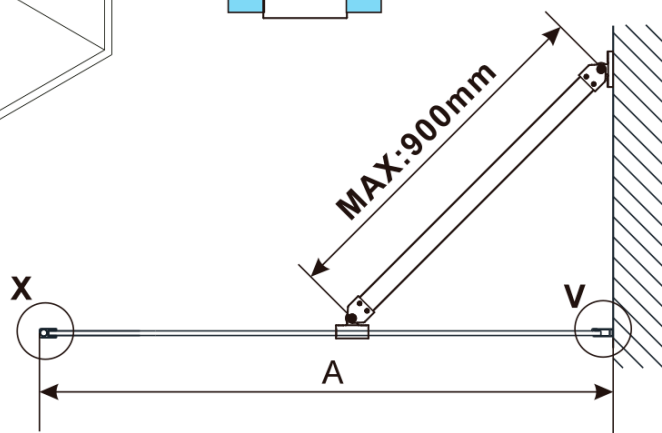

ESCA GUN METAL jednodílná sprchová zástěna k instalaci ke stěně, kouřové matné sklo, 1100 mm

Objednací kód: ES1411-11

Základní informace

Značka: Polysan

Série: ESCA

Rozměry

Šířka: 1100 mm

Výška: 2100 mm

Záruka: 2 roky

ESCA GUN METAL jednodílná sprchová zástěna k instalaci ke stěně, kouřové matné sklo, 1100 mm

Technický list

MODEL	A,mm
ES1070/ES1170/ES1270/ES1370/ES1570	690~705
ES1080/ES1180/ES1280/ES1380/ES1580	790~805
ES1090/ES1190/ES1290/ES1390/ES1590	890~905
ES1010/ES1110/ES1210/ES1310/ES1510	990~1005
ES1011/ES1111/ES1211/ES1311/ES1511	1090~1105
ES1012/ES1112/ES1212/ES1312/ES1512	1190~1205
ES1013/ES1113/ES1213/ES1313/ES1513	1290~1305
ES1014/ES1114/ES1214/ES1314/ES1514	1390~1405
ES1015/ES1115/ES1215/ES1315/ES1515	1490~1505

ESCA GUN METAL jednodílná sprchová zástěna k instalaci ke stěně, kouřové matné sklo, 1100 mm

MODEL	A,mm
ES1070/ES1170/ES1270/ES1370/ES1570	690~705
ES1080/ES1180/ES1280/ES1380/ES1580	790~805
ES1090/ES1190/ES1290/ES1390/ES1590	890~905
ES1010/ES1110/ES1210/ES1310/ES1510	990~1005
ES1011/ES1111/ES1211/ES1311/ES1511	1090~1105
ES1012/ES1112/ES1212/ES1312/ES1512	1190~1205