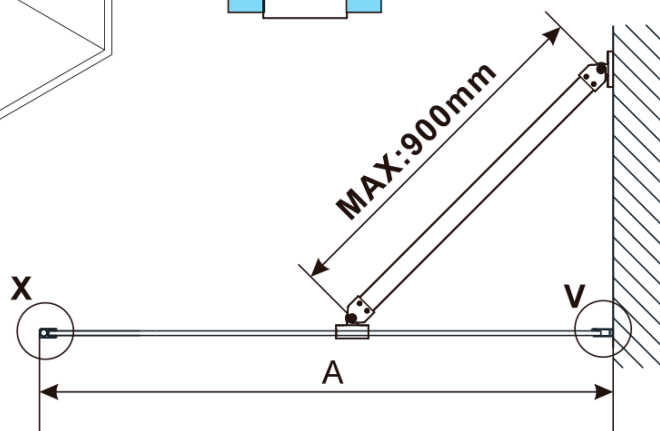

ESCA GUN METAL jednodílná sprchová zástěna k instalaci ke stěně, kouřové matné sklo, 1100 mm

Objednací kód: ES1411-11

Základní informace

Značka: Polysan

Série: ESCA

Rozměry

Šířka: 1100 mm

Výška: 2100 mm

Tloušťka skla: 8 mm

Balení neobsahuje: Vzpěra

ESCA GUN METAL jednodílná sprchová zástěna k instalaci ke stěně, kouřové matné sklo, 1100 mm

Technický list

MODEL	A,mm
ES1070/ES1170/ES1270/ES1370/ES1570	690~705
ES1080/ES1180/ES1280/ES1380/ES1580	790~805
ES1090/ES1190/ES1290/ES1390/ES1590	890~905
ES1010/ES1110/ES1210/ES1310/ES1510	990~1005
ES1011/ES1111/ES1211/ES1311/ES1511	1090~1105
ES1012/ES1112/ES1212/ES1312/ES1512	1190~1205
ES1013/ES1113/ES1213/ES1313/ES1513	1290~1305
ES1014/ES1114/ES1214/ES1314/ES1514	1390~1405
ES1015/ES1115/ES1215/ES1315/ES1515	1490~1505

ESCA GUN METAL jednodílná sprchová zástěna k instalaci ke stěně, kouřové matné sklo, 1100 mm

MODEL	A,mm
ES1070/ES1170/ES1270/ES1370/ES1570	690~705
ES1080/ES1180/ES1280/ES1380/ES1580	790~805
ES1090/ES1190/ES1290/ES1390/ES1590	890~905
ES1010/ES1110/ES1210/ES1310/ES1510	990~1005
ES1011/ES1111/ES1211/ES1311/ES1511	1090~1105
ES1012/ES1112/ES1212/ES1312/ES1512	1190~1205