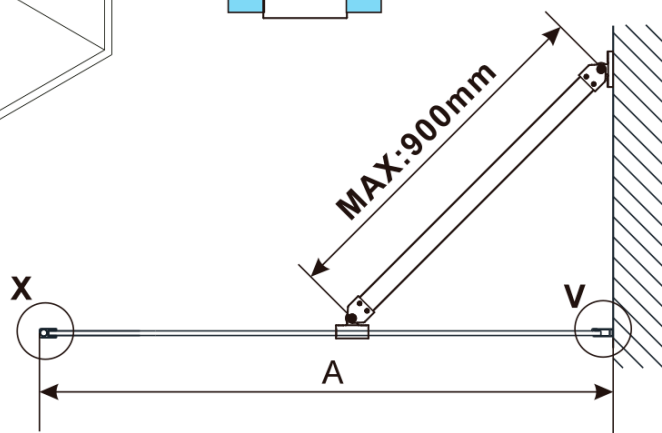

## Rozměry

Šířka: 1100 mm

Výška: 2100 mm

Balení: 2 ks

Záruka: 2 roky

ESCA GUN METAL jednodílná sprchová zástěna k instalaci ke stěně, kouřové matné sklo, 1100 mm

Technický list

MODEL	A,mm
ES1070/ES1170/ES1270/ES1370/ES1570	690~705
ES1080/ES1180/ES1280/ES1380/ES1580	790~805
ES1090/ES1190/ES1290/ES1390/ES1590	890~905
ES1010/ES1110/ES1210/ES1310/ES1510	990~1005
ES1011/ES1111/ES1211/ES1311/ES1511	1090~1105
ES1012/ES1112/ES1212/ES1312/ES1512	1190~1205
ES1013/ES1113/ES1213/ES1313/ES1513	1290~1305
ES1014/ES1114/ES1214/ES1314/ES1514	1390~1405
ES1015/ES1115/ES1215/ES1315/ES1515	1490~1505

ESCA GUN METAL jednodílná sprchová zástěna k instalaci ke stěně, kouřové matné sklo, 1100 mm

MODEL	A,mm
ES1070/ES1170/ES1270/ES1370/ES1570	690~705
ES1080/ES1180/ES1280/ES1380/ES1580	790~805
ES1090/ES1190/ES1290/ES1390/ES1590	890~905
ES1010/ES1110/ES1210/ES1310/ES1510	990~1005
ES1011/ES1111/ES1211/ES1311/ES1511	1090~1105
ES1012/ES1112/ES1212/ES1312/ES1512	1190~1205