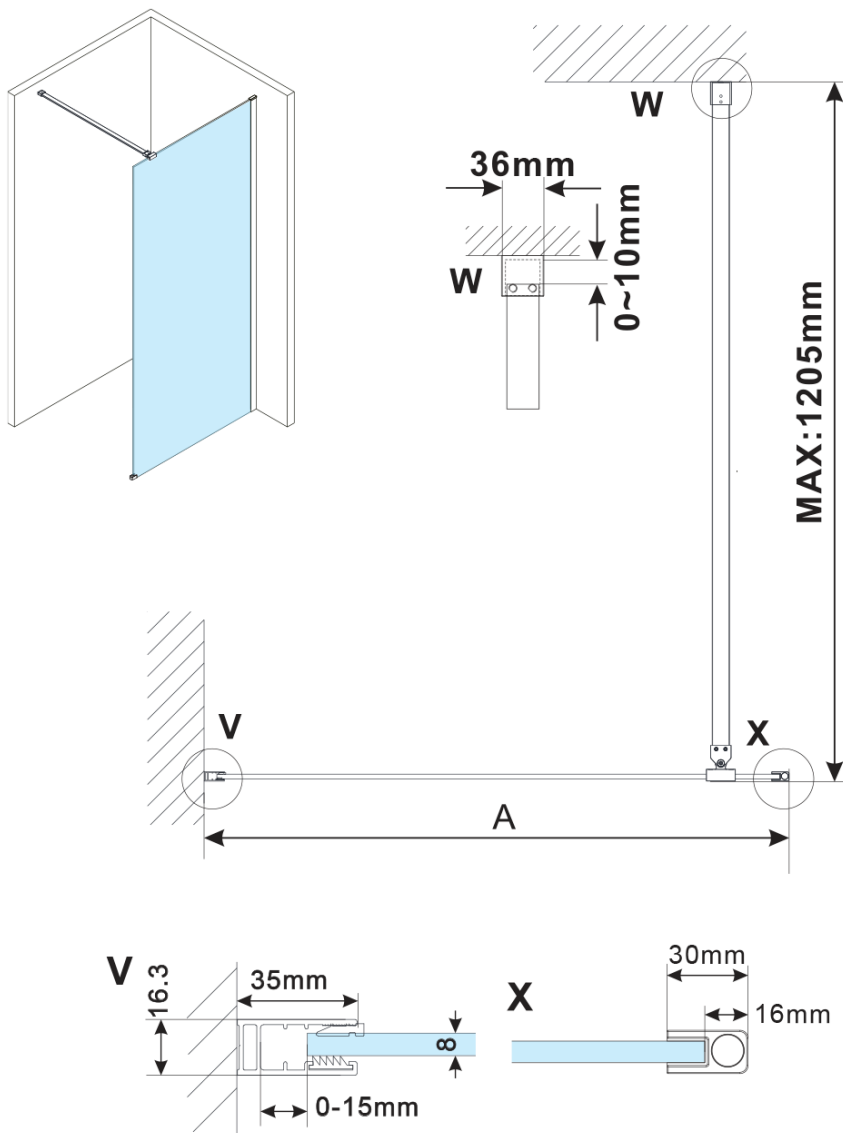

## Rozměry

Šířka: 1100 mm

Výška: 2100 mm

## Parametry

Barva profilu: Gun metal

Tvar: Jednostěnná pevná

Typ výplně: Kouřové matné sklo

Úprava skla: Antidrop

Tloušťka skla: 8 mm

Balení neobsahuje: Vzpěra

Hmotnost / ks: 60 kg

Balení: 2 ks

Záruka: 2 roky

ESCA GUN METAL jednodílná sprchová zástěna k instalaci ke stěně, kouřové matné sklo, 1100 mm

Technický list

MODEL	A,mm
ES1070/ES1170/ES1270/ES1370/ES1570	690~705
ES1080/ES1180/ES1280/ES1380/ES1580	790~805
ES1090/ES1190/ES1290/ES1390/ES1590	890~905
ES1010/ES1110/ES1210/ES1310/ES1510	990~1005
ES1011/ES1111/ES1211/ES1311/ES1511	1090~1105
ES1012/ES1112/ES1212/ES1312/ES1512	1190~1205
ES1013/ES1113/ES1213/ES1313/ES1513	1290~1305
ES1014/ES1114/ES1214/ES1314/ES1514	1390~1405
ES1015/ES1115/ES1215/ES1315/ES1515	1490~1505

ESCA GUN METAL jednodílná sprchová zástěna k instalaci ke stěně, kouřové matné sklo, 1100 mm

MODEL	A,mm
ES1070/ES1170/ES1270/ES1370/ES1570	690~705
ES1080/ES1180/ES1280/ES1380/ES1580	790~805
ES1090/ES1190/ES1290/ES1390/ES1590	890~905
ES1010/ES1110/ES1210/ES1310/ES1510	990~1005
ES1011/ES1111/ES1211/ES1311/ES1511	1090~1105
ES1012/ES1112/ES1212/ES1312/ES1512	1190~1205