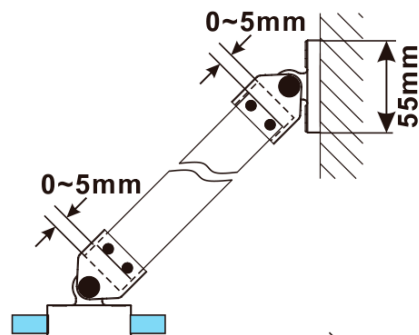

ESCA GUN METAL jednodílná sprchová zástěna k instalaci ke stěně, kouřové matné sklo, 1000 mm

Objednací kód: ES1410-11

Základní informace

Značka: Polysan

Série: ESCA

Rozměry

Šířka: 1000 mm

Výška: 2100 mm

Tloušťka skla: 8 mm

Balení neobsahuje: Vzpěra

ESCA GUN METAL jednodílná sprchová zástěna k instalaci ke stěně, kouřové matné sklo, 1000 mm

Technický list

MODEL	A,mm
ES1070/ES1170/ES1270/ES1370/ES1570	690~705
ES1080/ES1180/ES1280/ES1380/ES1580	790~805
ES1090/ES1190/ES1290/ES1390/ES1590	890~905
ES1010/ES1110/ES1210/ES1310/ES1510	990~1005
ES1011/ES1111/ES1211/ES1311/ES1511	1090~1105
ES1012/ES1112/ES1212/ES1312/ES1512	1190~1205
ES1013/ES1113/ES1213/ES1313/ES1513	1290~1305
ES1014/ES1114/ES1214/ES1314/ES1514	1390~1405
ES1015/ES1115/ES1215/ES1315/ES1515	1490~1505

ESCA GUN METAL jednodílná sprchová zástěna k instalaci ke stěně, kouřové matné sklo, 1000 mm

MODEL	A,mm
ES1070/ES1170/ES1270/ES1370/ES1570	690~705
ES1080/ES1180/ES1280/ES1380/ES1580	790~805
ES1090/ES1190/ES1290/ES1390/ES1590	890~905
ES1010/ES1110/ES1210/ES1310/ES1510	990~1005
ES1011/ES1111/ES1211/ES1311/ES1511	1090~1105
ES1012/ES1112/ES1212/ES1312/ES1512	1190~1205