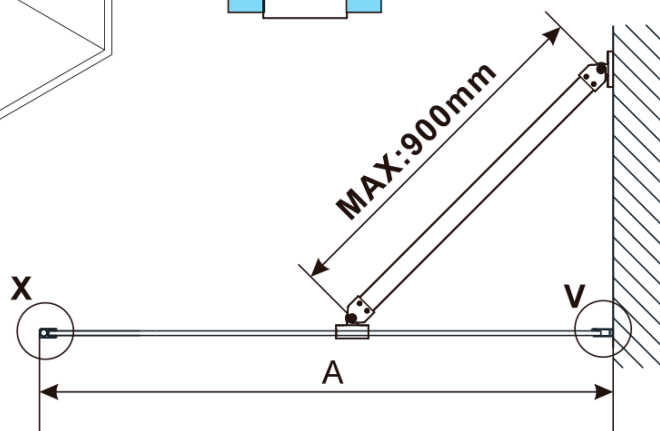

## Rozměry

Šířka: 900 mm

Výška: 2100 mm

Tloušťka skla: 8 mm

Balení neobsahuje: Vzpěra

ESCA GUN METAL jednodílná sprchová zástěna k instalaci ke stěně, kouřové matné sklo, 900 mm

Technický list

MODEL	A,mm
ES1070/ES1170/ES1270/ES1370/ES1570	690~705
ES1080/ES1180/ES1280/ES1380/ES1580	790~805
ES1090/ES1190/ES1290/ES1390/ES1590	890~905
ES1010/ES1110/ES1210/ES1310/ES1510	990~1005
ES1011/ES1111/ES1211/ES1311/ES1511	1090~1105
ES1012/ES1112/ES1212/ES1312/ES1512	1190~1205
ES1013/ES1113/ES1213/ES1313/ES1513	1290~1305
ES1014/ES1114/ES1214/ES1314/ES1514	1390~1405
ES1015/ES1115/ES1215/ES1315/ES1515	1490~1505

ESCA GUN METAL jednodílná sprchová zástěna k instalaci ke stěně, kouřové matné sklo, 900 mm

MODEL	A,mm
ES1070/ES1170/ES1270/ES1370/ES1570	690~705
ES1080/ES1180/ES1280/ES1380/ES1580	790~805
ES1090/ES1190/ES1290/ES1390/ES1590	890~905
ES1010/ES1110/ES1210/ES1310/ES1510	990~1005
ES1011/ES1111/ES1211/ES1311/ES1511	1090~1105
ES1012/ES1112/ES1212/ES1312/ES1512	1190~1205