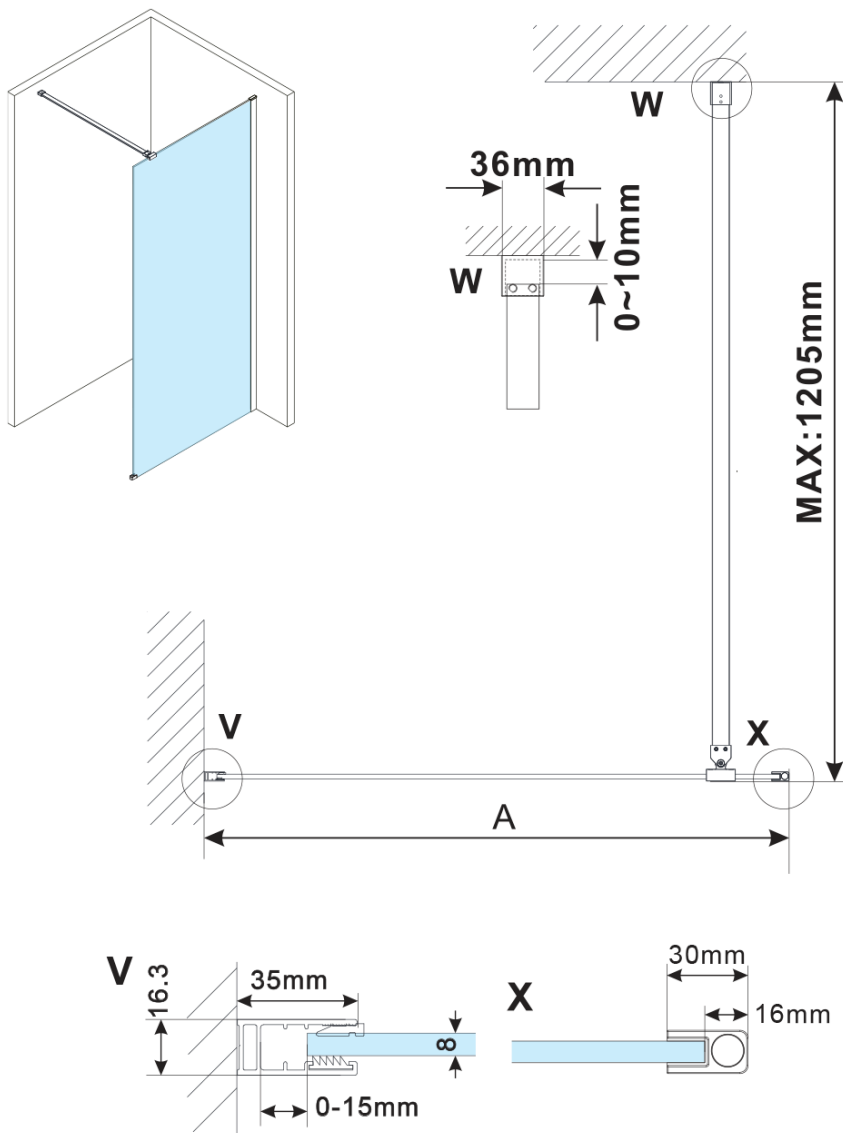

## Rozměry

Šířka: 900 mm

Výška: 2100 mm

## Parametry

Barva profilu: Gun metal

Tvar: Jednostěnná pevná

Typ výplně: Kouřové matné sklo

Úprava skla: Antidrop

Tloušťka skla: 8 mm

Balení neobsahuje: Vzpěra

Balení: 2 ks

Záruka: 2 roky

ESCA GUN METAL jednodílná sprchová zástěna k instalaci ke stěně, kouřové matné sklo, 900 mm

Technický list

MODEL	A,mm
ES1070/ES1170/ES1270/ES1370/ES1570	690~705
ES1080/ES1180/ES1280/ES1380/ES1580	790~805
ES1090/ES1190/ES1290/ES1390/ES1590	890~905
ES1010/ES1110/ES1210/ES1310/ES1510	990~1005
ES1011/ES1111/ES1211/ES1311/ES1511	1090~1105
ES1012/ES1112/ES1212/ES1312/ES1512	1190~1205
ES1013/ES1113/ES1213/ES1313/ES1513	1290~1305
ES1014/ES1114/ES1214/ES1314/ES1514	1390~1405
ES1015/ES1115/ES1215/ES1315/ES1515	1490~1505

ESCA GUN METAL jednodílná sprchová zástěna k instalaci ke stěně, kouřové matné sklo, 900 mm

MODEL	A,mm
ES1070/ES1170/ES1270/ES1370/ES1570	690~705
ES1080/ES1180/ES1280/ES1380/ES1580	790~805
ES1090/ES1190/ES1290/ES1390/ES1590	890~905
ES1010/ES1110/ES1210/ES1310/ES1510	990~1005
ES1011/ES1111/ES1211/ES1311/ES1511	1090~1105
ES1012/ES1112/ES1212/ES1312/ES1512	1190~1205