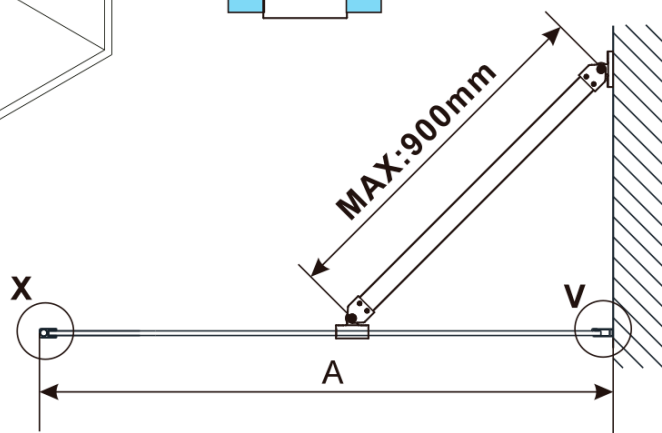

ESCA GUN METAL jednodílná sprchová zástěna k instalaci ke stěně, kouřové matné sklo, 800 mm

Objednací kód: ES1480-11

Základní informace

Značka: Polysan

Série: ESCA

Rozměry

Šířka: 800 mm

Výška: 2100 mm

Balení: 2 ks

Záruka: 2 roky

ESCA GUN METAL jednodílná sprchová zástěna k instalaci ke stěně, kouřové matné sklo, 800 mm

Technický list

| MODEL | A,mm |
|------------------------------------|-----------|
| ES1070/ES1170/ES1270/ES1370/ES1570 | 690~705 |
| ES1080/ES1180/ES1280/ES1380/ES1580 | 790~805 |
| ES1090/ES1190/ES1290/ES1390/ES1590 | 890~905 |
| ES1010/ES1110/ES1210/ES1310/ES1510 | 990~1005 |
| ES1011/ES1111/ES1211/ES1311/ES1511 | 1090~1105 |
| ES1012/ES1112/ES1212/ES1312/ES1512 | 1190~1205 |
| ES1013/ES1113/ES1213/ES1313/ES1513 | 1290~1305 |
| ES1014/ES1114/ES1214/ES1314/ES1514 | 1390~1405 |
| ES1015/ES1115/ES1215/ES1315/ES1515 | 1490~1505 |

ESCA GUN METAL jednodílná sprchová zástěna k instalaci ke stěně, kouřové matné sklo, 800 mm

| MODEL | A,mm |
|------------------------------------|-----------|
| ES1070/ES1170/ES1270/ES1370/ES1570 | 690~705 |
| ES1080/ES1180/ES1280/ES1380/ES1580 | 790~805 |
| ES1090/ES1190/ES1290/ES1390/ES1590 | 890~905 |
| ES1010/ES1110/ES1210/ES1310/ES1510 | 990~1005 |
| ES1011/ES1111/ES1211/ES1311/ES1511 | 1090~1105 |
| ES1012/ES1112/ES1212/ES1312/ES1512 | 1190~1205 |