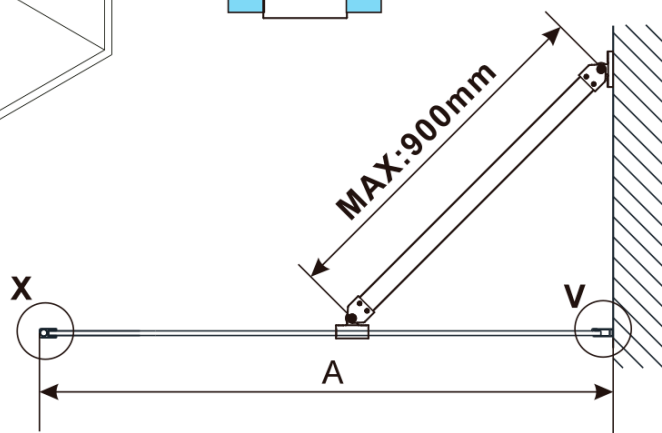

ESCA GUN METAL jednodílná sprchová zástěna k instalaci ke stěně, kouřové matné sklo, 800 mm

Objednací kód: ES1480-11

Základní informace

Značka: Polysan

Série: ESCA

Rozměry

Šířka: 800 mm

Výška: 2100 mm

Tloušťka skla: 8 mm

Balení neobsahuje: Vzpěra

ESCA GUN METAL jednodílná sprchová zástěna k instalaci ke stěně, kouřové matné sklo, 800 mm

Technický list

MODEL	A,mm
ES1070/ES1170/ES1270/ES1370/ES1570	690~705
ES1080/ES1180/ES1280/ES1380/ES1580	790~805
ES1090/ES1190/ES1290/ES1390/ES1590	890~905
ES1010/ES1110/ES1210/ES1310/ES1510	990~1005
ES1011/ES1111/ES1211/ES1311/ES1511	1090~1105
ES1012/ES1112/ES1212/ES1312/ES1512	1190~1205
ES1013/ES1113/ES1213/ES1313/ES1513	1290~1305
ES1014/ES1114/ES1214/ES1314/ES1514	1390~1405
ES1015/ES1115/ES1215/ES1315/ES1515	1490~1505

ESCA GUN METAL jednodílná sprchová zástěna k instalaci ke stěně, kouřové matné sklo, 800 mm

MODEL	A,mm
ES1070/ES1170/ES1270/ES1370/ES1570	690~705
ES1080/ES1180/ES1280/ES1380/ES1580	790~805
ES1090/ES1190/ES1290/ES1390/ES1590	890~905
ES1010/ES1110/ES1210/ES1310/ES1510	990~1005
ES1011/ES1111/ES1211/ES1311/ES1511	1090~1105
ES1012/ES1112/ES1212/ES1312/ES1512	1190~1205