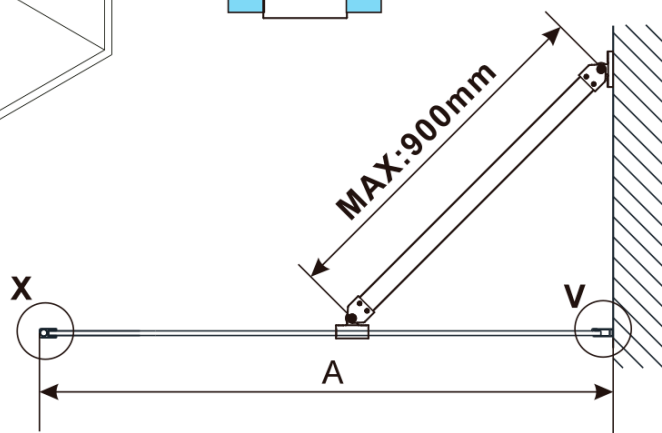

ESCA GUN METAL jednodílná sprchová zástěna k instalaci ke stěně, kouřové matné sklo, 800 mm

Objednací kód: ES1480-11

Základní informace

Značka: Polysan

Série: ESCA

Rozměry

Šířka: 800 mm

Výška: 2100 mm

Záruka: 2 roky

ESCA GUN METAL jednodílná sprchová zástěna k instalaci ke stěně, kouřové matné sklo, 800 mm

Technický list

MODEL	A,mm
ES1070/ES1170/ES1270/ES1370/ES1570	690~705
ES1080/ES1180/ES1280/ES1380/ES1580	790~805
ES1090/ES1190/ES1290/ES1390/ES1590	890~905
ES1010/ES1110/ES1210/ES1310/ES1510	990~1005
ES1011/ES1111/ES1211/ES1311/ES1511	1090~1105
ES1012/ES1112/ES1212/ES1312/ES1512	1190~1205
ES1013/ES1113/ES1213/ES1313/ES1513	1290~1305
ES1014/ES1114/ES1214/ES1314/ES1514	1390~1405
ES1015/ES1115/ES1215/ES1315/ES1515	1490~1505

ESCA GUN METAL jednodílná sprchová zástěna k instalaci ke stěně, kouřové matné sklo, 800 mm

MODEL	A,mm
ES1070/ES1170/ES1270/ES1370/ES1570	690~705
ES1080/ES1180/ES1280/ES1380/ES1580	790~805
ES1090/ES1190/ES1290/ES1390/ES1590	890~905
ES1010/ES1110/ES1210/ES1310/ES1510	990~1005
ES1011/ES1111/ES1211/ES1311/ES1511	1090~1105
ES1012/ES1112/ES1212/ES1312/ES1512	1190~1205