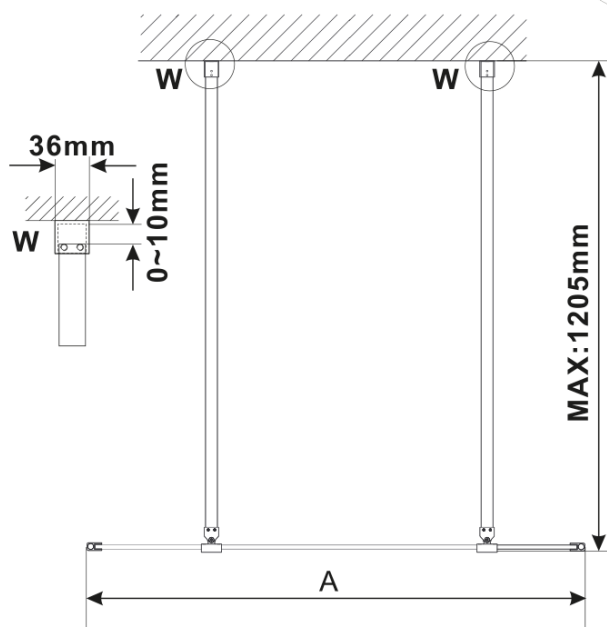

ESCA GUN METAL jednodílná sprchová zástěna do prostoru, kouřové sklo, 1200 mm

Objednací kód: ES1212-12

Základní informace

Značka: Polysan

Série: ESCA

Rozměry

Šířka: 1200 mm

Výška: 2100 mm

Parametry

Barva profilu: Gun metal

Tvar: Jednostěnná Walk

Typ výplně: Kouřové sklo

Úprava skla: Antidrop

Tloušťka skla: 8 mm

Balení: 3 ks

Záruka: 2 roky

ESCA GUN METAL jednodílná sprchová zástěna do prostoru, kouřové sklo, 1200 mm

Technický list

MODEL	A,mm
ES1070/ES1170/ES1270/ES1370/ES1470/ES1570	699
ES1080/ES1180/ES1280/ES1380/ES1480/ES1580	799
ES1090/ES1190/ES1290/ES1390/ES1490/ES1590	899
ES1010/ES1110/ES1210/ES1310/ES1410/ES1510	999
ES1011/ES1111/ES1211/ES1311/ES1411/ES1511	1099
ES1012/ES1112/ES1212/ES1312/ES1412/ES1512	1199
ES1013/ES1113/ES1213/ES1313/ES1413/ES1513	1299
ES1014/ES1114/ES1214/ES1314/ES1414/ES1514	1399
ES1015/ES1115/ES1215/ES1315/ES1415/ES1515	1499