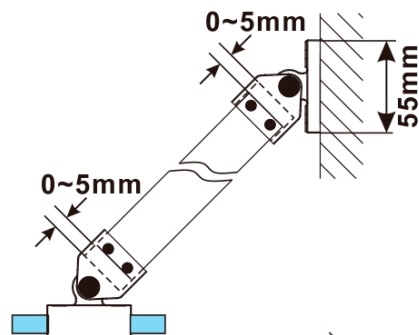

ESCA GUN METAL jednodílná sprchová zástěna k instalaci ke stěně, sklo Marron, 900 mm

Objednací kód: ES1590-11

Základní informace

Značka: Polysan

Série: ESCA

Rozměry

Šířka: 900 mm

Výška: 2100 mm

Záruka: 2 roky

ESCA GUN METAL jednodílná sprchová zástěna k instalaci ke stěně, sklo Marron, 900 mm

Technický list

MODEL	A,mm
ES1070/ES1170/ES1270/ES1370/ES1570	690~705
ES1080/ES1180/ES1280/ES1380/ES1580	790~805
ES1090/ES1190/ES1290/ES1390/ES1590	890~905
ES1010/ES1110/ES1210/ES1310/ES1510	990~1005
ES1011/ES1111/ES1211/ES1311/ES1511	1090~1105
ES1012/ES1112/ES1212/ES1312/ES1512	1190~1205
ES1013/ES1113/ES1213/ES1313/ES1513	1290~1305
ES1014/ES1114/ES1214/ES1314/ES1514	1390~1405
ES1015/ES1115/ES1215/ES1315/ES1515	1490~1505

ESCA GUN METAL jednodílná sprchová zástěna k instalaci ke stěně, sklo Marron, 900 mm

MODEL	A,mm
ES1070/ES1170/ES1270/ES1370/ES1570	690~705
ES1080/ES1180/ES1280/ES1380/ES1580	790~805
ES1090/ES1190/ES1290/ES1390/ES1590	890~905
ES1010/ES1110/ES1210/ES1310/ES1510	990~1005
ES1011/ES1111/ES1211/ES1311/ES1511	1090~1105
ES1012/ES1112/ES1212/ES1312/ES1512	1190~1205