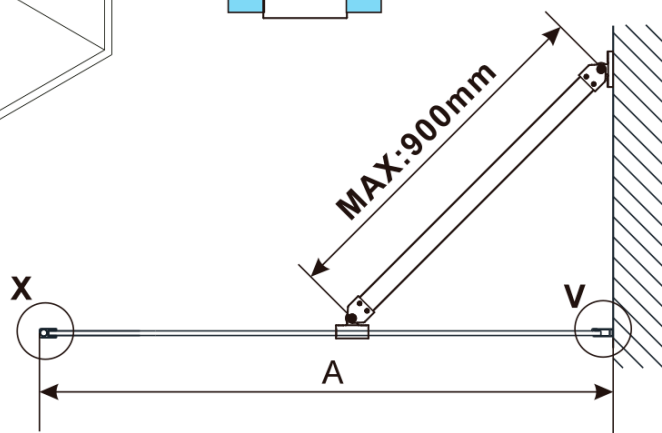

ESCA GUN METAL jednodílná sprchová zástěna k instalaci ke stěně, sklo Marron, 800 mm

Objednací kód: ES1580-11

Základní informace

Značka: Polysan

Série: ESCA

Rozměry

Šířka: 800 mm

Výška: 2100 mm

Balení: 2 ks

Záruka: 2 roky

ESCA GUN METAL jednodílná sprchová zástěna k instalaci ke stěně, sklo Marron, 800 mm

Technický list

MODEL	A,mm
ES1070/ES1170/ES1270/ES1370/ES1570	690~705
ES1080/ES1180/ES1280/ES1380/ES1580	790~805
ES1090/ES1190/ES1290/ES1390/ES1590	890~905
ES1010/ES1110/ES1210/ES1310/ES1510	990~1005
ES1011/ES1111/ES1211/ES1311/ES1511	1090~1105
ES1012/ES1112/ES1212/ES1312/ES1512	1190~1205
ES1013/ES1113/ES1213/ES1313/ES1513	1290~1305
ES1014/ES1114/ES1214/ES1314/ES1514	1390~1405
ES1015/ES1115/ES1215/ES1315/ES1515	1490~1505

ESCA GUN METAL jednodílná sprchová zástěna k instalaci ke stěně, sklo Marron, 800 mm

MODEL	A,mm
ES1070/ES1170/ES1270/ES1370/ES1570	690~705
ES1080/ES1180/ES1280/ES1380/ES1580	790~805
ES1090/ES1190/ES1290/ES1390/ES1590	890~905
ES1010/ES1110/ES1210/ES1310/ES1510	990~1005
ES1011/ES1111/ES1211/ES1311/ES1511	1090~1105
ES1012/ES1112/ES1212/ES1312/ES1512	1190~1205