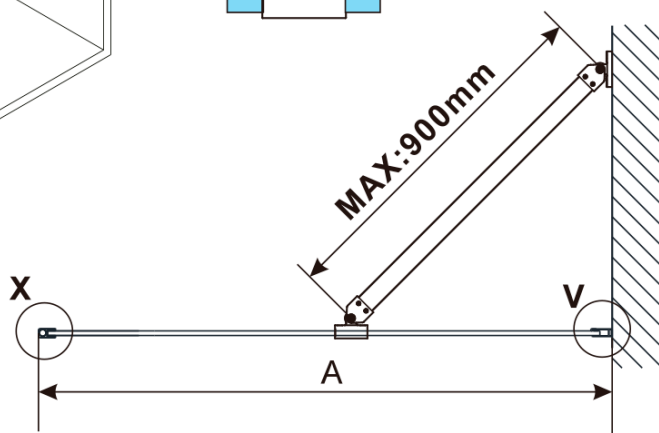

ESCA GUN METAL jednodílná sprchová zástěna k instalaci ke stěně, sklo Marron, 700 mm

Objednací kód: ES1570-11

Základní informace

Značka: Polysan

Série: ESCA

Rozměry

Šířka: 700 mm

Výška: 2100 mm

Balení: 2 ks

Záruka: 2 roky

ESCA GUN METAL jednodílná sprchová zástěna k instalaci ke stěně, sklo Marron, 700 mm

Technický list

| MODEL | A,mm |
|------------------------------------|-----------|
| ES1070/ES1170/ES1270/ES1370/ES1570 | 690~705 |
| ES1080/ES1180/ES1280/ES1380/ES1580 | 790~805 |
| ES1090/ES1190/ES1290/ES1390/ES1590 | 890~905 |
| ES1010/ES1110/ES1210/ES1310/ES1510 | 990~1005 |
| ES1011/ES1111/ES1211/ES1311/ES1511 | 1090~1105 |
| ES1012/ES1112/ES1212/ES1312/ES1512 | 1190~1205 |
| ES1013/ES1113/ES1213/ES1313/ES1513 | 1290~1305 |
| ES1014/ES1114/ES1214/ES1314/ES1514 | 1390~1405 |
| ES1015/ES1115/ES1215/ES1315/ES1515 | 1490~1505 |

ESCA GUN METAL jednodílná sprchová zástěna k instalaci ke stěně, sklo Marron, 700 mm

| MODEL | A,mm |
|------------------------------------|-----------|
| ES1070/ES1170/ES1270/ES1370/ES1570 | 690~705 |
| ES1080/ES1180/ES1280/ES1380/ES1580 | 790~805 |
| ES1090/ES1190/ES1290/ES1390/ES1590 | 890~905 |
| ES1010/ES1110/ES1210/ES1310/ES1510 | 990~1005 |
| ES1011/ES1111/ES1211/ES1311/ES1511 | 1090~1105 |
| ES1012/ES1112/ES1212/ES1312/ES1512 | 1190~1205 |