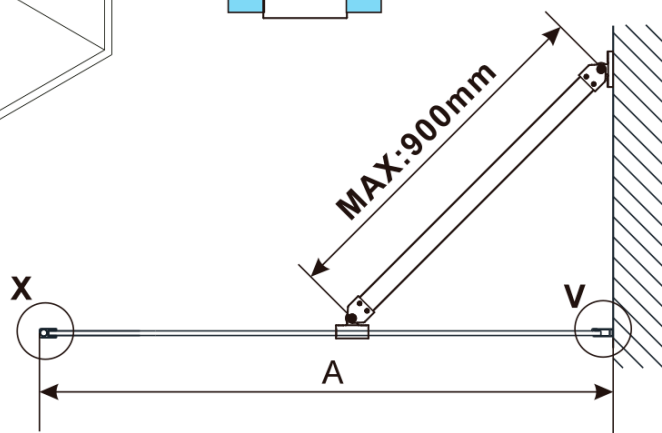

ESCA GUN METAL jednodílná sprchová zástěna k instalaci ke stěně, kouřové sklo, 1200 mm

Objednací kód: ES1212-11

Základní informace

Značka: Polysan

Série: ESCA

Rozměry

Šířka: 1200 mm

Výška: 2100 mm

Tloušťka skla: 8 mm

Balení neobsahuje: Vzpěra

ESCA GUN METAL jednodílná sprchová zástěna k instalaci ke stěně, kouřové sklo, 1200 mm

Technický list

MODEL	A,mm
ES1070/ES1170/ES1270/ES1370/ES1570	690~705
ES1080/ES1180/ES1280/ES1380/ES1580	790~805
ES1090/ES1190/ES1290/ES1390/ES1590	890~905
ES1010/ES1110/ES1210/ES1310/ES1510	990~1005
ES1011/ES1111/ES1211/ES1311/ES1511	1090~1105
ES1012/ES1112/ES1212/ES1312/ES1512	1190~1205
ES1013/ES1113/ES1213/ES1313/ES1513	1290~1305
ES1014/ES1114/ES1214/ES1314/ES1514	1390~1405
ES1015/ES1115/ES1215/ES1315/ES1515	1490~1505

ESCA GUN METAL jednodílná sprchová zástěna k instalaci ke stěně, kouřové sklo, 1200 mm

MODEL	A,mm
ES1070/ES1170/ES1270/ES1370/ES1570	690~705
ES1080/ES1180/ES1280/ES1380/ES1580	790~805
ES1090/ES1190/ES1290/ES1390/ES1590	890~905
ES1010/ES1110/ES1210/ES1310/ES1510	990~1005
ES1011/ES1111/ES1211/ES1311/ES1511	1090~1105
ES1012/ES1112/ES1212/ES1312/ES1512	1190~1205